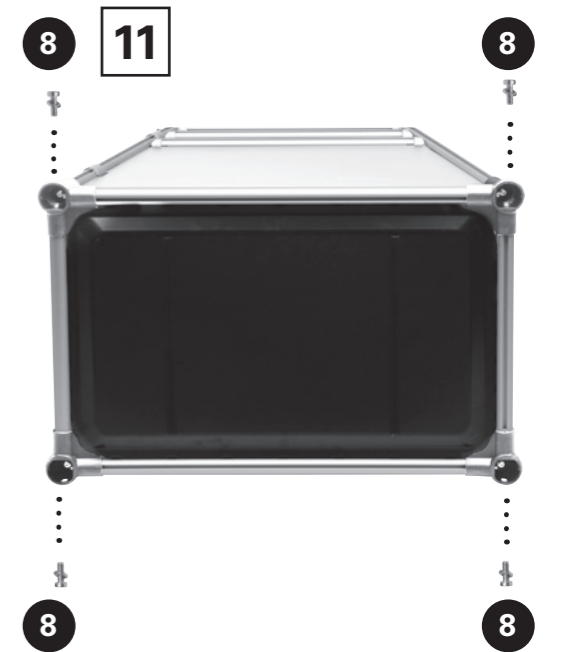

Lieferumfang / Scope of supply / Volume della fornitura / Etendue des fournitures

D

- 1 Seitenwand links
- 2 Seitenwand rechts
- 3 Bodenelement
- 4a Zwei nummerierte Bodenprofilrohre (vorne und hinten)
- 4b Dachverbinder (vorne)
- 5 Dachelement
- 6 Rückwand/IPS
- 7 Vier lange Schrauben mit Scheiben M6x45
- 8 Vier kurze Schrauben mit Scheiben M6x15
- 9 Zwei Linsenschrauben M5x20
- 10 Verbinder Traverse
- 11 Inbusschlüssel (2x)
- 12 Anleitung

E

- 1 Side wall left
- 2 Side wall right
- 3 Floor element
- 4a Two numbered floor profile tubes (front and rear)
- 4b Roof connector (front)
- 5 Roof element
- 6 Rear wall/IPS
- 7 Four long screws with washers M6x45
- 8 Four short screws with washers M6x15
- 9 Two lens screws M5x20
- 10 Traverse connector
- 11 Allen key (2x)
- 12 Manufacturer documentation

I

- 1 Parete laterale sinistra
- 2 Parete laterale destra
- 3 Elemento del pavimento
- 4a Due tubi profilati per il pavimento numerati (davanti e dietro)
- 4b Elemento di collegamento del tetto (davanti)
- 5 Elemento del tetto
- 6 Parete posteriore/IPS
- 7 Quattro viti lunghe con rondelle M6x45
- 8 Quattro viti corte con rondelle M6x15
- 9 Due viti con testa a bottone M5x20
- 10 Connettore traverse
- 11 Chiave a brugola (2x)
- 12 Documentazione fabbricante