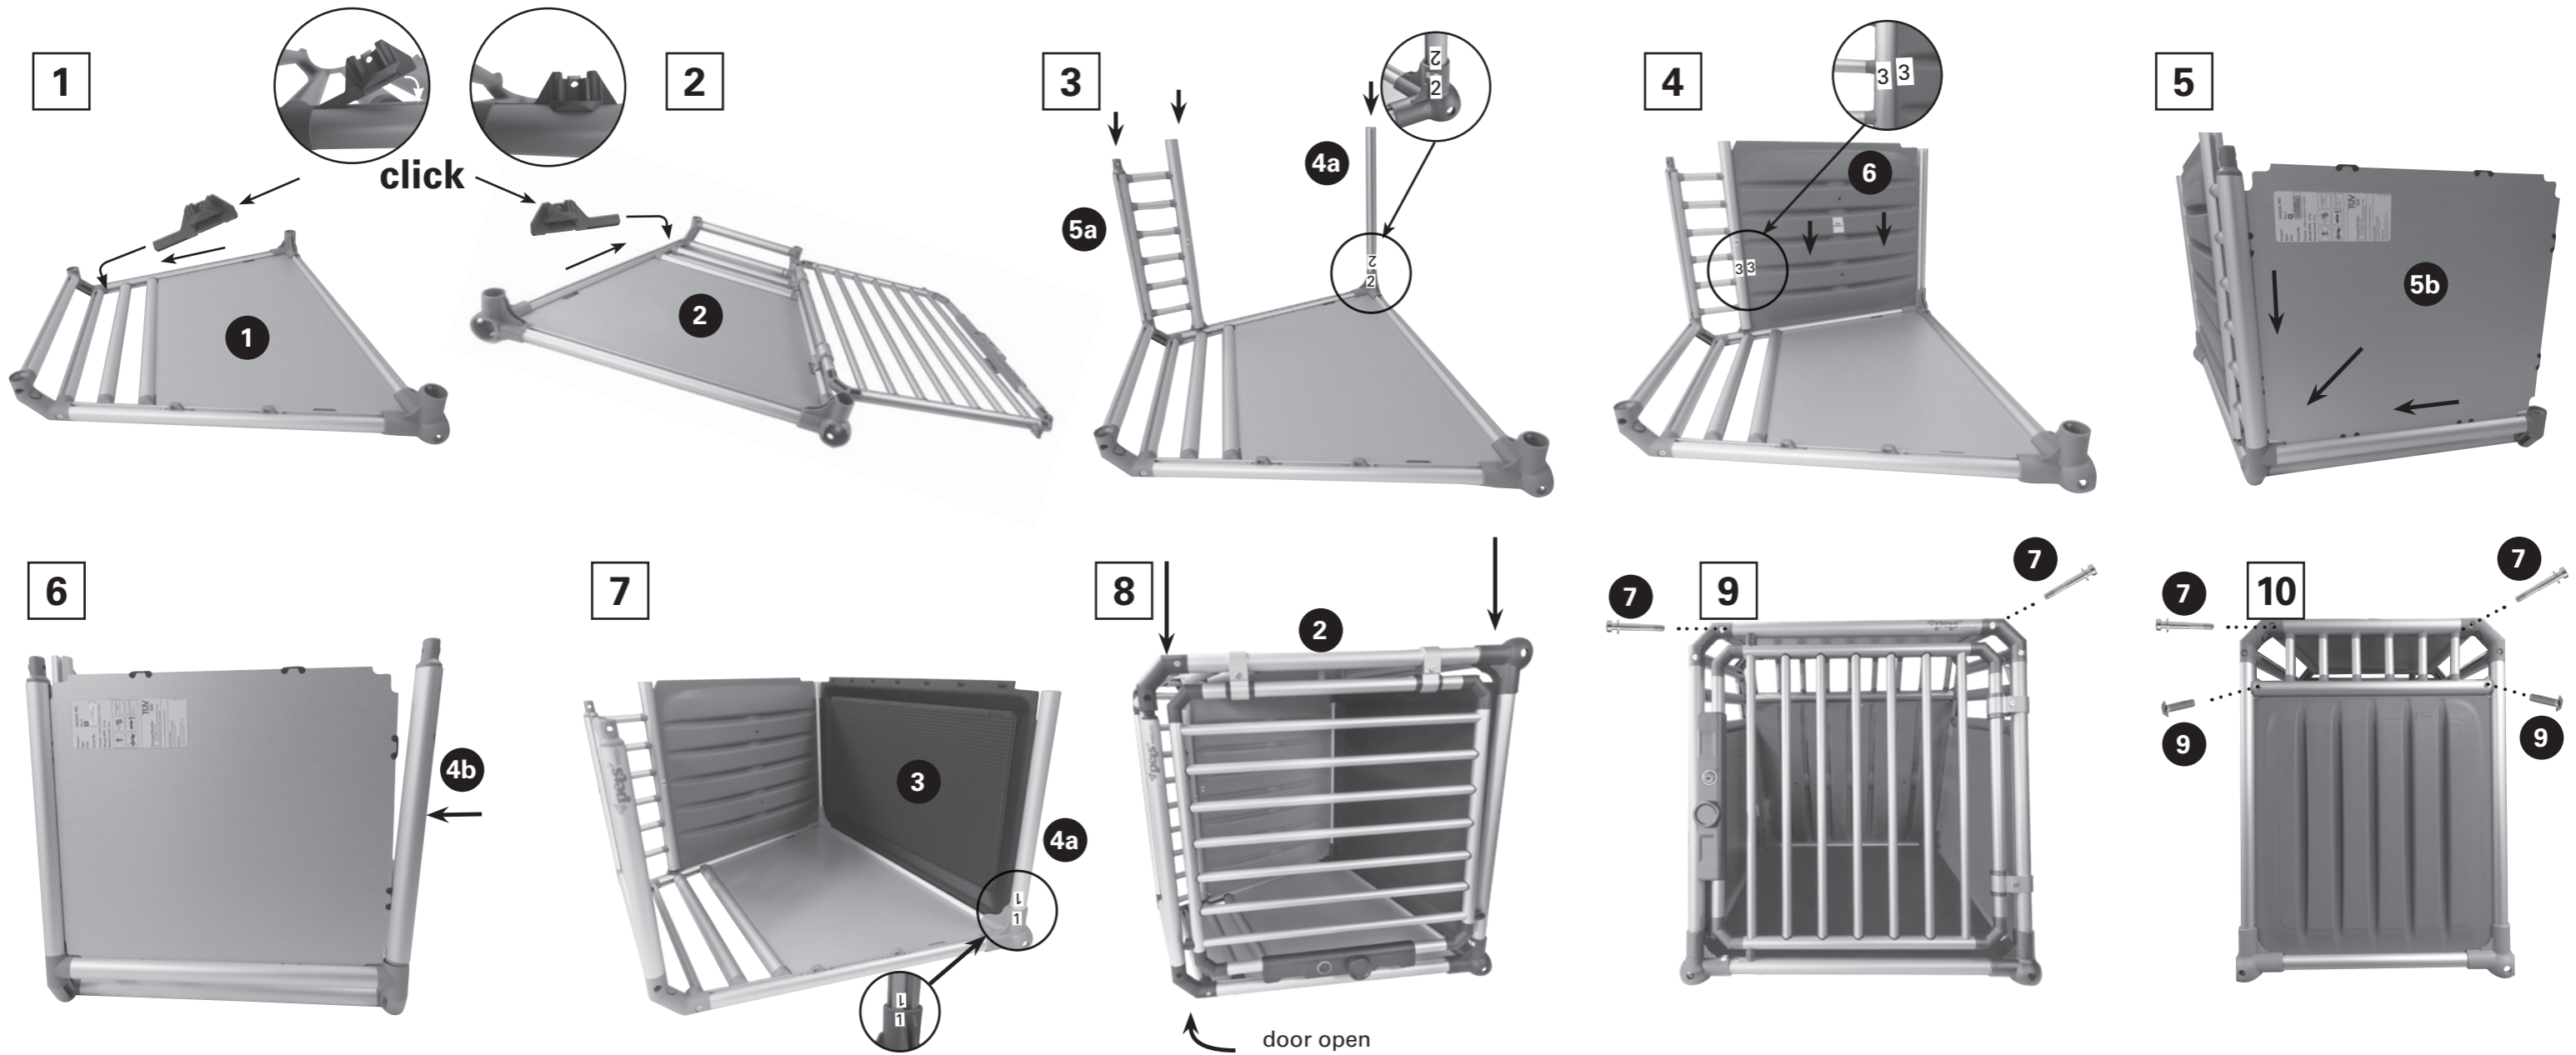

Montageanleitung / Instructions for assembly / Istruzioni di montaggio / Guide de montage

Türdrehen / Door rotation / Girando porta / Porte tournant

Türjustierung / Door adjustment / Regolazione porta / Ajustement de la porte

Lieferumfang / Scope of supply / Volume della fornitura / Etendue des fournitures

D

- 1 Seitenwand links
- 2 Seitenwand rechts
- 3 Bodenelement
- 4a Zwei nummerierte Bodenprofilrohre (vorne und hinten)
- 4b Dachverbinder (vorne)
- 5 Dachelement
- 6 Rückwand/IPS
- 7 Vier lange Schrauben mit Scheiben M6x45
- 8 Vier kurze Schrauben mit Scheiben M6x15
- 9 Zwei Linsenschrauben M5x20
- 10 Verbinder Traverse
- 11 Inbusschlüssel (2x)
- 12 Anleitung

E

- 1 Side wall left
- 2 Side wall right
- 3 Floor element
- 4a Two numbered floor profile tubes (front and rear)
- 4b Roof connector (front)
- 5 Roof element
- 6 Rear wall/IPS
- 7 Four long screws with washers M6x45
- 8 Four short screws with washers M6x15
- 9 Two lens screws M5x20
- 10 Traverse connector
- 11 Allen key (2x)
- 12 Manufacturer documentation

I

- 1 Parete laterale sinistra
- 2 Parete laterale destra
- 3 Elemento del pavimento
- 4a Due tubi profilati per il pavimento numerati (davanti e dietro)
- 4b Elemento di collegamento del tetto (davanti)
- 5 Elemento del tetto
- 6 Parete posteriore/IPS
- 7 Quattro viti lunghe con rondelle M6x45
- 8 Quattro viti corte con rondelle M6x15
- 9 Due viti con testa a bottone M5x20
- 10 Connettore traverse
- 11 Chiave a brugola (2x)
- 12 Documentazione fabbricante