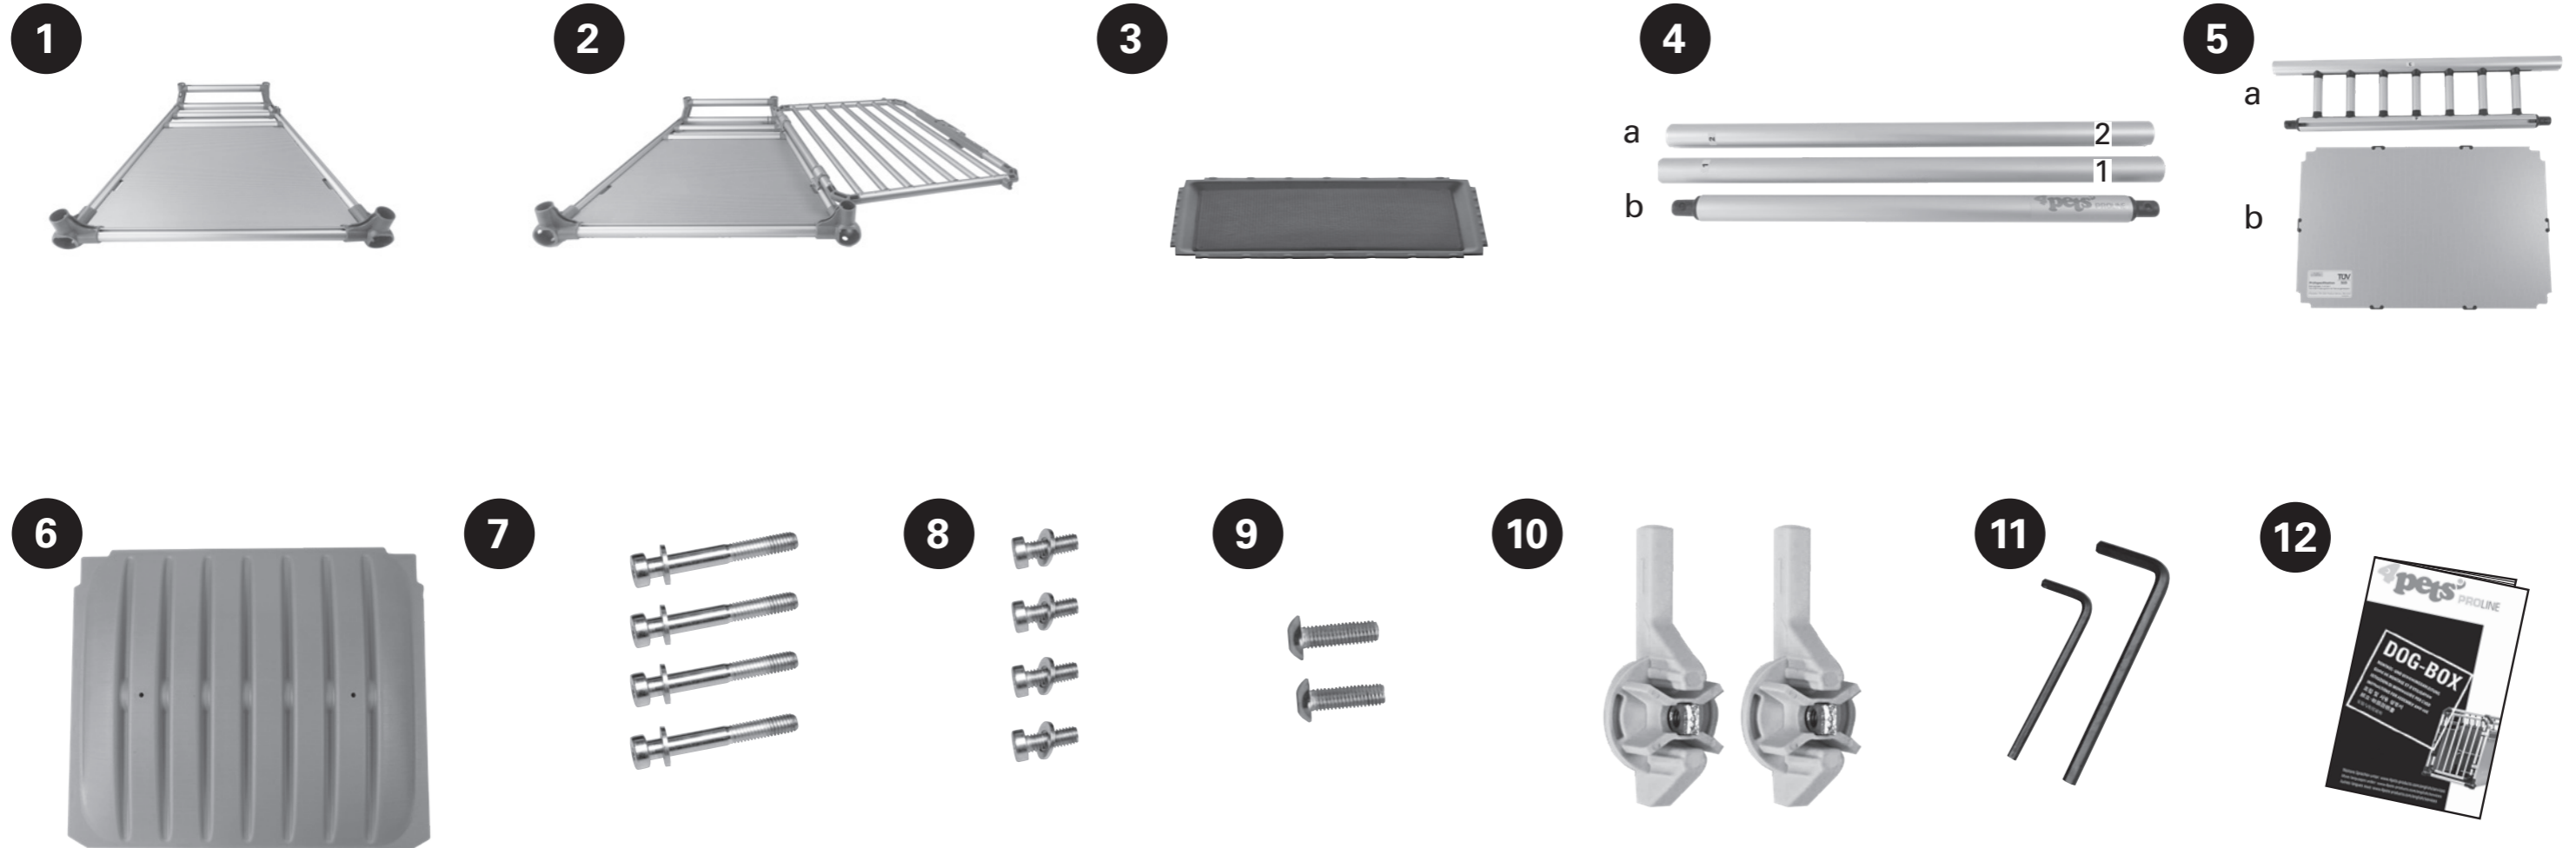

Lieferumfang / Scope of supply / Volume della fornitura / Etendue des fournitures

D

- 1 Seitenwand links
- 2 Seitenwand rechts
- 3 Bodenelement
- 4a Zwei nummerierte Bodenprofilrohre (vorne und hinten)
- 4b Dachverbinder (vorne)
- 5 Dachelement
- 6 Rückwand/IPS
- 7 Vier lange Schrauben mit Scheiben M6x45
- 8 Vier kurze Schrauben mit Scheiben M6x15
- 9 Zwei Linsenschrauben M5x20
- 10 Verbinder Traverse
- 11 Inbusschlüssel (2x)
- 12 Anleitung

E

- 1 Side wall left
- 2 Side wall right
- 3 Floor element
- 4a Two numbered floor profile tubes (front and rear)
- 4b Roof connector (front)
- 5 Roof element
- 6 Rear wall/IPS
- 7 Four long screws with washers M6x45
- 8 Four short screws with washers M6x15
- 9 Two lens screws M5x20
- 10 Traverse connector
- 11 Allen key (2x)
- 12 Manufacturer documentation

I

- 1 Parete laterale sinistra
- 2 Parete laterale destra
- 3 Elemento del pavimento
- 4a Due tubi profilati per il pavimento numerati (davanti e dietro)
- 4b Elemento di collegamento del tetto (davanti)
- 5 Elemento del tetto
- 6 Parete posteriore/IPS
- 7 Quattro viti lunghe con rondelle M6x45
- 8 Quattro viti corte con rondelle M6x15
- 9 Due viti con testa a bottone M5x20
- 10 Connettore traverse
- 11 Chiave a brugola (2x)
- 12 Documentazione fabbricante

F

- 1 Paroi latérale gauche
- 2 Paroi latérale droite
- 3 Paroi inférieure
- 4a Deux tubes profilés et numérotés pour la paroi inférieure (avant et arrière)
- 4b Élément d'assemblage paroi supérieure (avant)
- 5 Paroi supérieure
- 6 Paroi arrière/IPS
- 7 Quatre vis longues avec rondelles M6x45
- 8 Quatre vis courtes avec rondelles M6x15
- 9 Deux vis à tête bombée M5x20
- 10 Connecteur traverse
- 11 Clé à six pans (2x)
- 12 La documentation fabricante