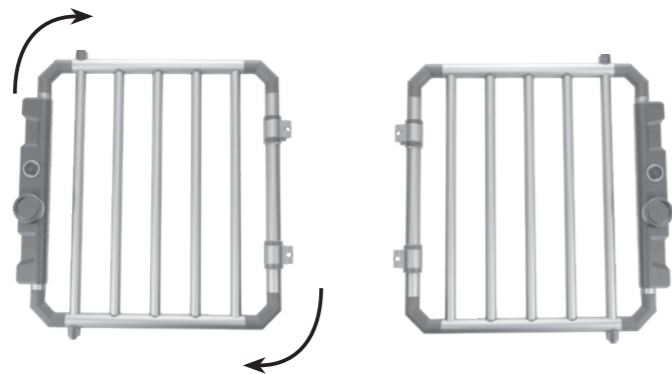

Montageanleitung / Instructions for assembly / Istruzioni di montaggio / Guide de montage

Türdrehen / Door rotation / Girando porta / Porte tournant

Türjustierung / Door adjustment / Regolazione porta / Ajustement de la porte

Lieferumfang / Scope of supply / Volume della fornitura / Etendue des fournitures

D

- 1 Seitenwand links
- 2 Seitenwand rechts
- 3 Bodenelement
- 4a Zwei nummerierte Bodenprofilrohre (vorne und hinten)
- 4b Dachverbinder (vorne)
- 5 Dachelement
- 6 Rückwand/IPS
- 7 Vier lange Schrauben mit Scheiben M6x45
- 8 Vier kurze Schrauben mit Scheiben M6x15
- 9 Zwei Linsenschrauben M5x20
- 10 Verbinder Traverse
- 11 Inbusschlüssel (2x)
- 12 Anleitung

E

- 1 Side wall left
- 2 Side wall right
- 3 Floor element
- 4a Two numbered floor profile tubes (front and rear)
- 4b Roof connector (front)
- 5 Roof element
- 6 Rear wall/IPS
- 7 Four long screws with washers M6x45
- 8 Four short screws with washers M6x15
- 9 Two lens screws M5x20
- 10 Traverse connector
- 11 Allen key (2x)
- 12 Manufacturer documentation

I

- 1 Parete laterale sinistra
- 2 Parete laterale destra
- 3 Elemento del pavimento
- 4a Due tubi profilati per il pavimento numerati (davanti e dietro)
- 4b Elemento di collegamento del tetto (davanti)
- 5 Elemento del tetto
- 6 Parete posteriore/IPS
- 7 Quattro viti lunghe con rondelle M6x45
- 8 Quattro viti corte con rondelle M6x15
- 9 Due viti con testa a bottone M5x20
- 10 Connettore traverse
- 11 Chiave a brugola (2x)
- 12 Documentazione fabbricante