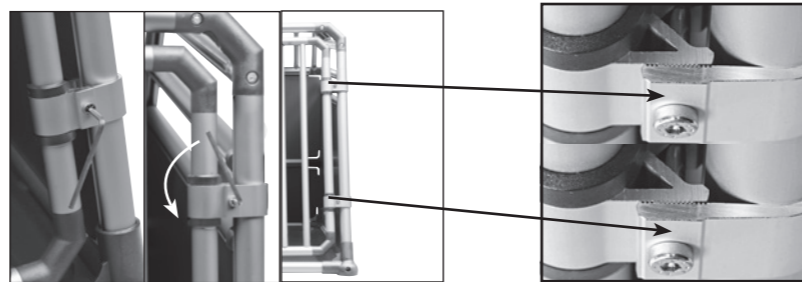

Montageanleitung / Instructions for assembly / Istruzioni di montaggio / Guide de montage

Türdrehen / Door rotation / Girando porta / Porte tournant

Türjustierung / Door adjustment / Regolazione porta / Ajustement de la porte

Lieferumfang / Scope of supply / Volume della fornitura / Etendue des fournitures

D

- 1 Seitenwand links
- 2 Seitenwand rechts
- 3 Bodenelement
- 4a Zwei nummerierte Bodenprofilrohre (vorne und hinten)
- 4b Dachverbinder (vorne)
- 5 Dachelement
- 6 Rückwand/IPS
- 7 Vier lange Schrauben mit Scheiben M6x45
- 8 Vier kurze Schrauben mit Scheiben M6x15
- 9 Zwei Linsenschrauben M5x20
- 10 Verbinder Traverse
- 11 Inbusschlüssel (2x)
- 12 Anleitung

E

- 1 Side wall left
- 2 Side wall right
- 3 Floor element
- 4a Two numbered floor profile tubes (front and rear)
- 4b Roof connector (front)
- 5 Roof element
- 6 Rear wall/IPS
- 7 Four long screws with washers M6x45
- 8 Four short screws with washers M6x15
- 9 Two lens screws M5x20
- 10 Traverse connector
- 11 Allen key (2x)
- 12 Manufacturer documentation

I

- 1 Parete laterale sinistra
- 2 Parete laterale destra
- 3 Elemento del pavimento
- 4a Due tubi profilati per il pavimento numerati (davanti e dietro)
- 4b Elemento di collegamento del tetto (davanti)
- 5 Elemento del tetto
- 6 Parete posteriore/IPS
- 7 Quattro viti lunghe con rondelle M6x45
- 8 Quattro viti corte con rondelle M6x15
- 9 Due viti con testa a bottone M5x20
- 10 Connettore traverse
- 11 Chiave a brugola (2x)
- 12 Documentazione fabbricante