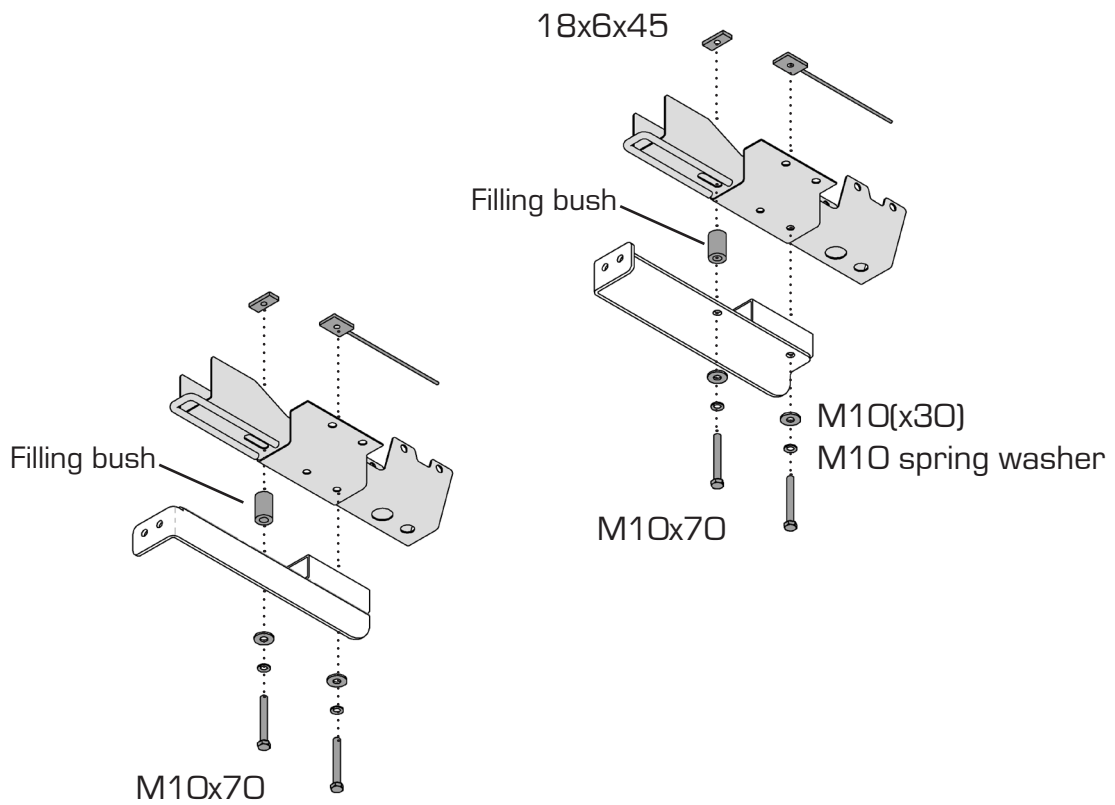

Carefully checked by: \_\_\_\_\_  
Packaging Date: \_\_\_\_\_

17 - M10  
T54 Nm

Aan alle technische tekeningen kunnen geen rechten worden ontleend, maatvoering kan afwijken van de realiteit.  
No rights can be derived from these technical drawings, sizes may differ from reality.  
Aucuns droits ne peuvent être dérivés de tous les dessins, dimensions peuvent différer de la réalité.  
Alle technischen Zeichnungen können keine Rechte abgeleitet werden, Abmessungen können von der Realität abweichen.

# 1 Mount supports on chassis

# 2 Mount Smart-Step to supports