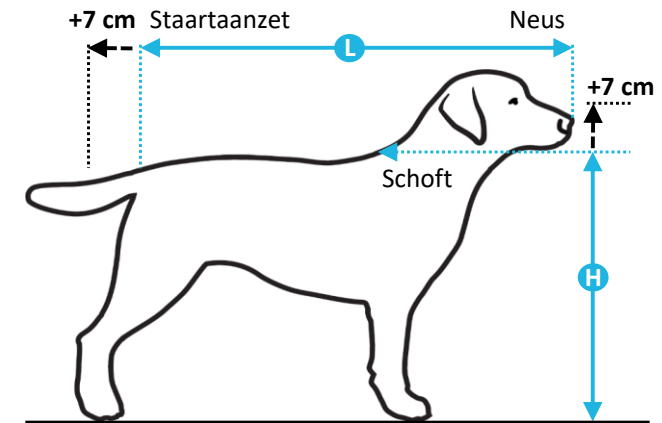

Hoe u uw hond meet om de grootte van de hondenbench te bepalen:

- L** = Neus tot staartaanzet -> tel er minimaal +7 cm bij op!
- H** = Schofthoogte -> tel er minimaal +7 cm bij op!

Kies bij twijfel altijd de grotere hondenbench.