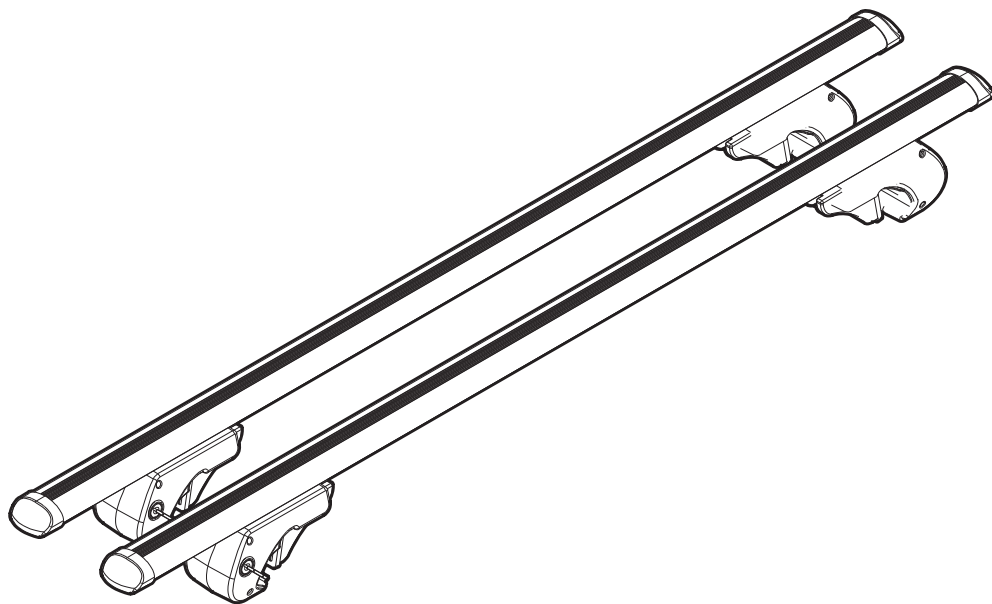

**BRIO
BRIO XL**

**EAGLE 1200
EAGLE1350**

IT Istruzioni di montaggio
EN Fitting instructions
DE Montageanleitung
FR Instructions de montage
ES Instrucciones de montaje
CS Návod na montáž
DA Monteringsvejledning
EL Οδηγίες συναρμολόγησης
ET Paigaldusjuhend
FI Asennusohje
HR Uputa za sastavljanje
HU A felszerelés módja
LT Stiprināšanas instrukcija

LV Pritvirtinimo instrukcijos
NL Montagehandleiding
NO Monteringsveiledning
PL Instrukcja montażu
PT Instruções de Montagem
RO Instrucțiuni de montare
RU Инструкции по установке
SK Návod na montáž
SL Navodila za pritrjevanje
SV Monteringsanvisning
TK Uydurma talimat
ZH 裝修指導
AR تعليمات التجميل