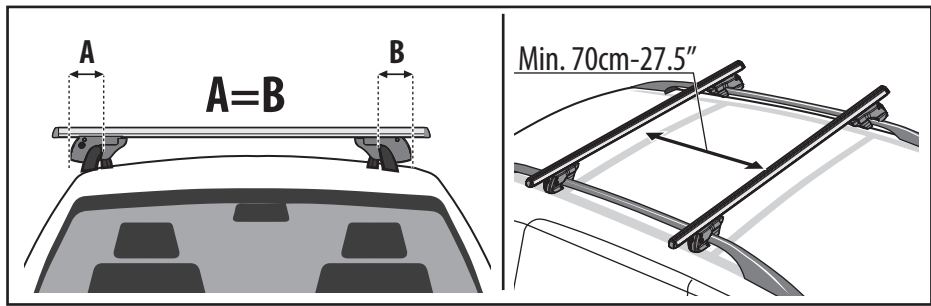

N	(IT)Componenti (Inclusi) (EN)Components (Included) (FR)Composants (Comprises) (DE)Die Komponenten (im Lieferumfang enthalten) (ES)Componentes (Incluido)	Q	(IT)Ricambi (A Richiesta) (EN)Spare Parts (Made to order) (FR)Pièces de rechange (Sur commande) (DE)E Teile (auf Anfrage) (ES)Piezas de recambio (Previa solicitud)	Q
			Codice-Code-Código	
1		2	/	/
2		/	700010400000	2
3		/	700010500000	1
4	*	/	700007800000	2
5		/	700010600000	4
6		1	700010700000	1
7		4		4