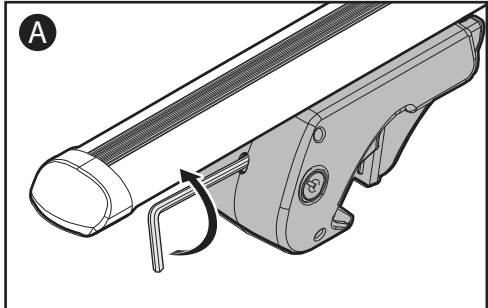

N	(IT)Componenti (Inclusi) (EN)Components (Included) (FR)Composants (Comprises) (DE)Die Komponenten (im Lieferumfang enthalten) (ES)Componentes (Incluido)	Q	(IT)Ricambi (A Richiesta) (EN)Spare Parts (Made to order) (FR)Pièces de rechange (Sur commande) (DE)E Teile (auf Anfrage) (ES)Piezas de recambio (Previa solicitud)	Q
			Codice-Code-Código	
1		2	/	/
2		/	700010400000	2
3		/	700010500000	1
4	*	/	700007800000	2
5		/	700010600000	4
6		1	700010700000	1
7		4		4