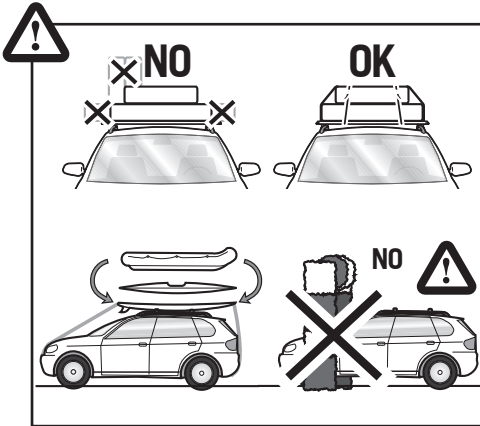

+	
Brio-Eagle 1200	3,1 kg / 7lb		max
Brio XL-Eagle 1300	3,5 kg / 7,7lb		90 kg/198lb

F.lli Menabò S.r.l.

Via 8 Marzo, 3
42025 Cavriago (RE)
Tel. +39-0522/942840
Fax. +39-0522/942948
e-mail: info@flli-menabo.it
www.flli-menabo.it
www.m-way.it

Cod.Istr.	Data	Creata da	Appr.da
500011600001	22/02/2019	NP	EL / LM