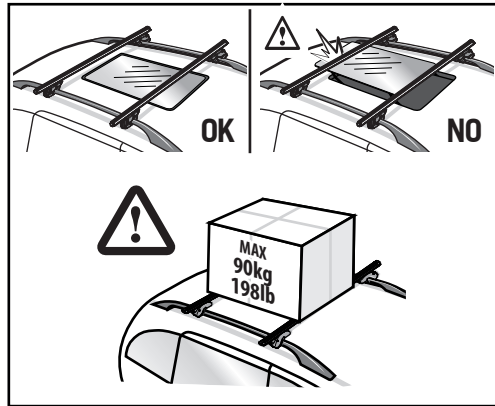

+	
Brio-Eagle 1200	3,1 kg / 7lb		max
Brio XL-Eagle 1300	3,5 kg / 7,7lb		90 kg/198lb

F.lli Menabò S.r.l.

Via 8 Marzo, 3
42025 Cavriago (RE)
Tel. +39-0522/942840
Fax. +39-0522/942948
e-mail: info@flli-menabo.it
www.flli-menabo.it
www.m-way.it

Cod.Istr.	Data	Creata da	Appr.da
500011600001	22/02/2019	NP	EL / LM