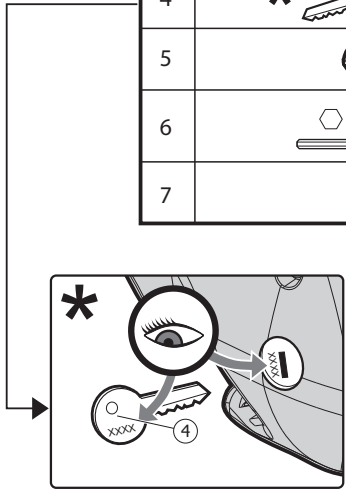

N	(IT)Componenti (Inclusi) (EN)Components (Included) (FR)Composants (Comprises) (DE)Die Komponenten (im Lieferumfang enthalten) (ES)Componentes (Incluido)	Q	(IT)Ricambi (A Richiesta) (EN)Spare Parts (Made to order) (FR)Pièces de rechange (Sur commande) (DE)E Teile (auf Anfrage) (ES)Piezas de recambio (Previa solicitud)	Q
			Codice-Code-Código	
1		2	/	/
2		/	700010400000	2
3		/	700010500000	1
4	*	/	700007800000	2
5		/	700010600000	4
6		1	700010700000	1
7		4		4