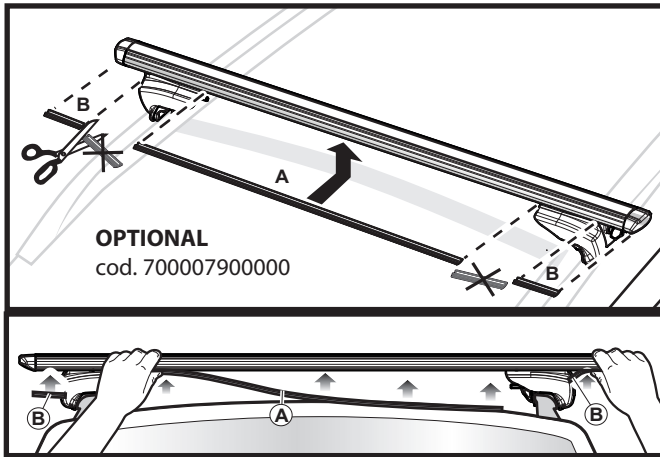

+	
Brio-Eagle 1200	3,1 kg / 7lb		max
Brio XL-Eagle 1300	3,5 kg / 7,7lb		90 kg/198lb

F.lli Menabò S.r.l.

Via 8 Marzo, 3
42025 Cavriago (RE)
Tel. +39-0522/942840
Fax. +39-0522/942948
e-mail: info@flli-menabo.it
www.flli-menabo.it
www.m-way.it

Cod.Istr.	Data	Creata da	Appr.da
500011600001	22/02/2019	NP	EL / LM