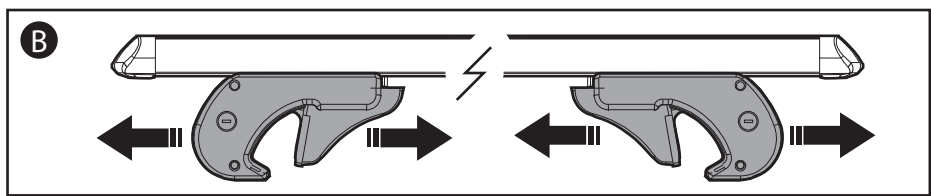

N	(IT)Componenti (Inclusi) (EN)Components (Included) (FR)Composants (Comprises) (DE)Die Komponenten (im Lieferumfang enthalten) (ES)Componentes (Incluido)	Q	(IT)Ricambi (A Richiesta) (EN)Spare Parts (Made to order) (FR)Pièces de rechange (Sur commande) (DE)E Teile (auf Anfrage) (ES)Piezas de recambio (Previa solicitud)	Q
			Codice-Code-Código	
1		2	/	/
2		/	700010400000	2
3		/	700010500000	1
4	*	/	700007800000	2
5		/	700010600000	4
6		1	700010700000	1
7		4		4