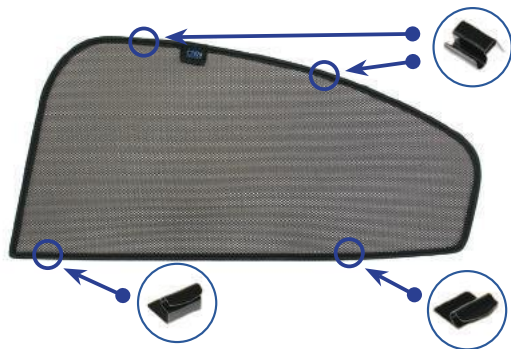

Installation Manual

ALFA ROMEO GIULIA 4DR
AR-GIUL-4-A

Shades

Side Shades

Tailgate Shades

Fixing Clips

CL-M12 x 6

CL-M04 x 4

CL-M13 x 2

CL-M14 x 1

Installation

ALFA ROMEO GIULIA 4DR
AR-GIUL-4-A

Components Needed

Side Shades

CL-M12 x 2

CL-M13 x 2

CL-M04 x 4

Side Shade Installation

STEP 1

STEP 2

STEP 3

STEP 4

STEP 5

STEP 6