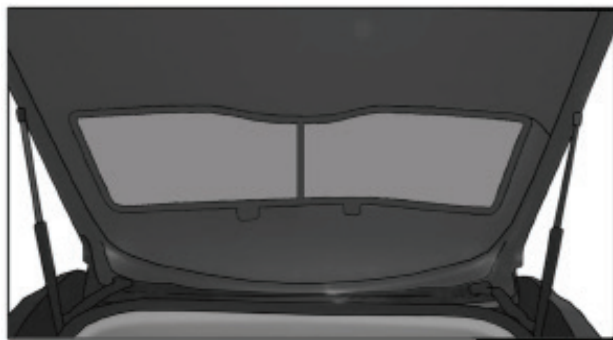

④+⑤

④+⑤

④+⑤

Installation

CITROEN C3 PICASSO

CIT-C3PI-5-A

REAR SHADE INSTALLATION

4+5