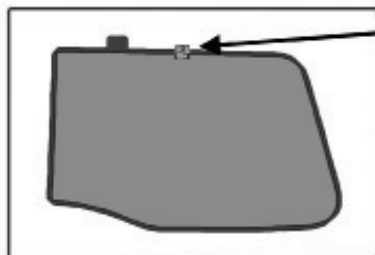

3+6

3+6

3+6

Installation

CITROEN C3 PICASSO

CIT-C3PI-5-A

REAR SHADE INSTALLATION

CL-M02