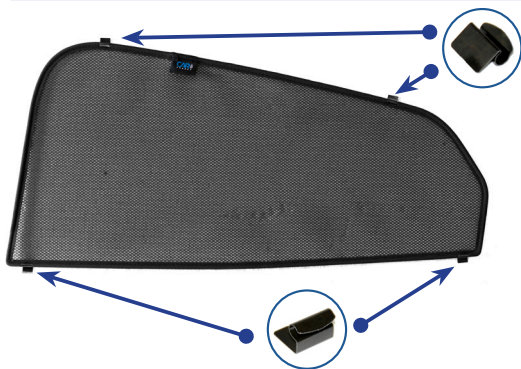

Installation Manual

FORD MUSTANG MACH-E 5DR
FOR-MMAC-5-A

Shades

Side Shades

Port Shades

Tailgate Shades

Fixing Clips

CL-M13 x 4

CL-M02 x 4

CL-M01 x 2

CL-M14 x 1

Installation

FORD MUSTANG MACH-E 5DR
FOR-MMAC-5-A

Components Needed

Side Shades

CL-M13 x 4

CL-M02 x 4

Side Shade Installation

STEP 1

STEP 2

Shade fits from the outside.

STEP 3

STEP 4

STEP 5