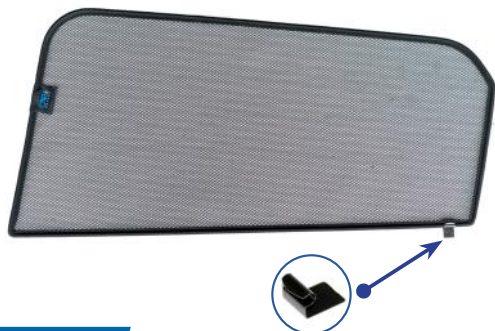

Installation Manual

KIA EV6 5DR
KIA-EV6-5-A

Shades

Side Shades

Port Shades

Tailgate Shades

Fixing Clips

CL-M02 x 4

CL-M12 x 2

CL-M09 x 4

CL-T01 x 1

CL-M03 x 2

CL-M14 x 1

Installation

KIA EV6 5DR
KIA-EV6-5-A

Components Needed

Side Shade Installation

STEP 1

STEP 2

STEP 3

STEP 4

STEP 5

STEP 6

Repeat steps 3 & 4 for the other M05 Clip.