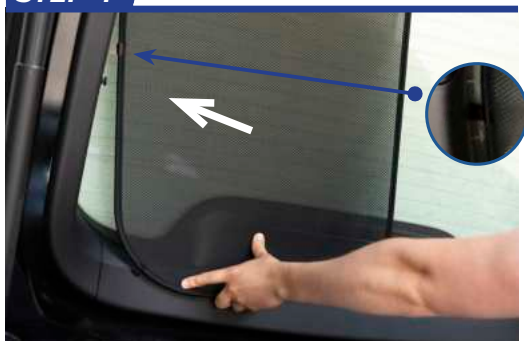

CL-M12 x 4

Tailgate Shade Installation

STEP 1

STEP 2

STEP 3

STEP 4

STEP 5

STEP 6