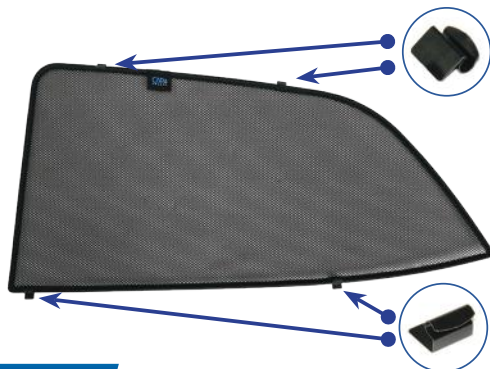

Installation Manual

KIA PICANTO 5DR
KIA-PICA-5-C-18

Shades

Side Shades

Fixing Clips

CL-M13 x 4

CL-M02 x 4

Installation

KIA PICANTO 5DR
KIA-PICA-5-C-18

Components Needed

Side Shades

CL-M02 x 4

CL-M13 x 4

Side Shade Installation

STEP 1

STEP 2