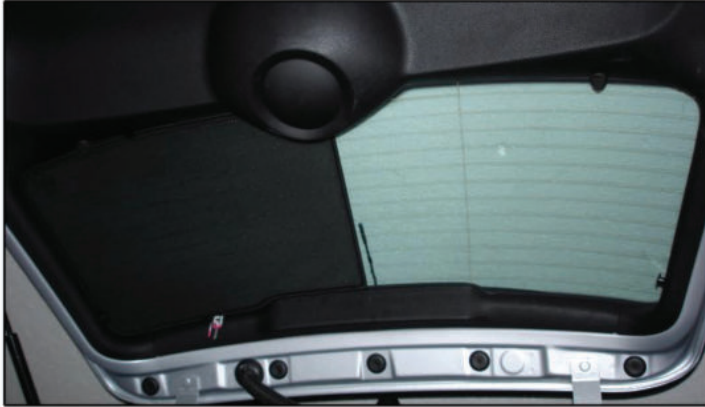

Installation

MINI COOPER 3DR

MIN-ONE-3-B

TAILGATE SHADE INSTALLATION

Installation

MINI COOPER 3DR

MIN-ONE-3-B

TAILGATE SHADE INSTALLATION