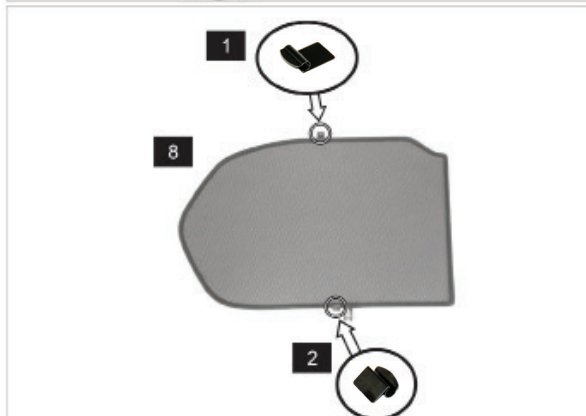

CL-M02 x 4

8

x 2

CL-M04 x 8

CAR
SHADES

Installation

PEUGEOT 4007 5DR
PEU-4007-5-A

Installation