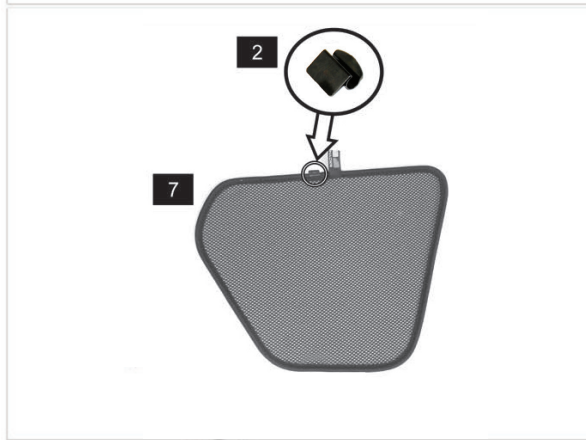

CL-M02 x 4

8

x 2

CL-M04 x 8

CAR
SHADES

Installation

PEUGEOT 4007 5DR
PEU-4007-5-A

Installation