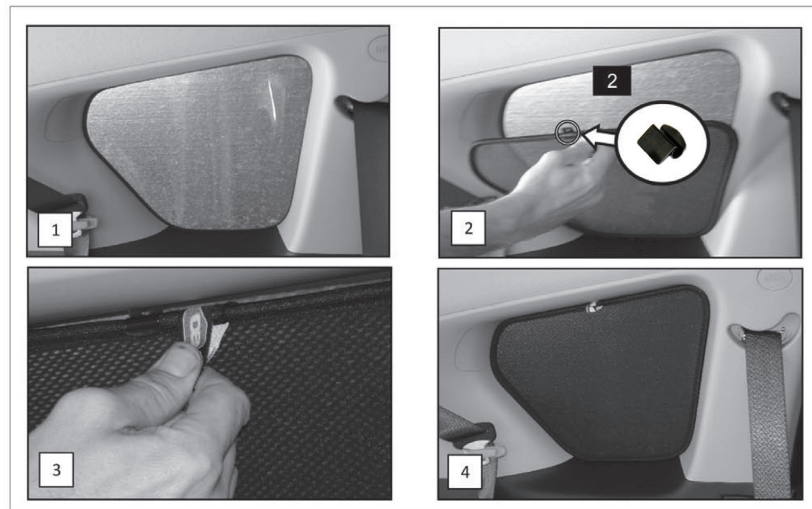

Installation

PEUGEOT 4007 5DR

PEU-4007-5-A