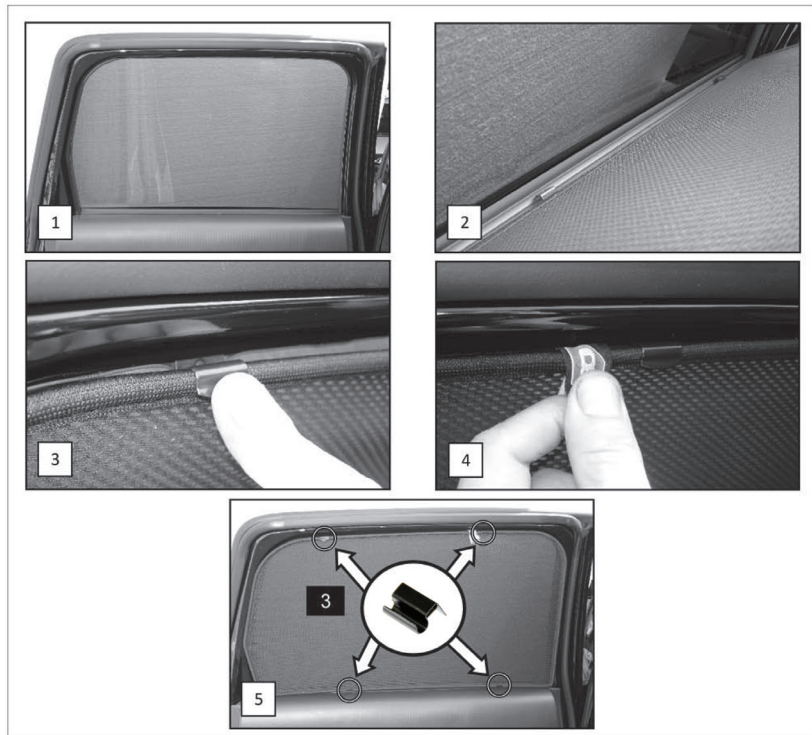

Installation

PEUGEOT 4007 5DR

PEU-4007-5-A