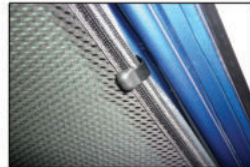

CL-M05 x 4

CL-M14 x 1

Installation

SAAB 9-3 5DR

SAA-93-5-A

SIDE SHADE INSTALLATION

Installation

SAAB 9-3 5DR