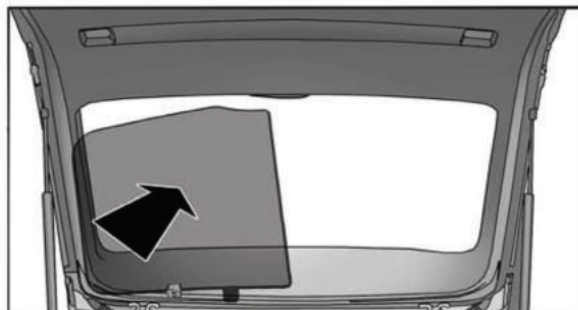

## SIDE SHADE INSTALLATION

③ + ⑥

④ + ⑤

CL-M02

④ + ⑤