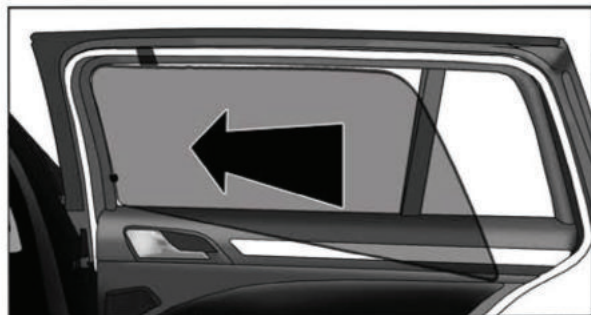

## SIDE SHADE INSTALLATION

①+⑧

①+⑧

CL-M05

①+⑧