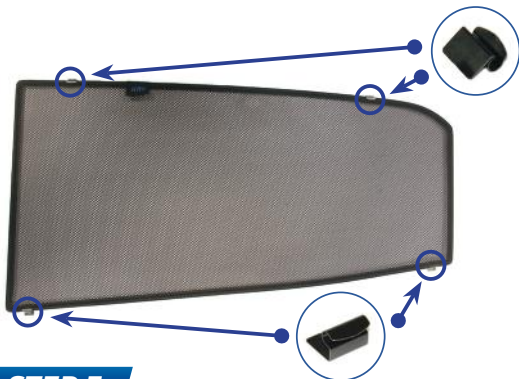

SSANGYONG KORANDO 5DR
SSA-KORA-5-A-18

Components Needed

Side Shades

CL-M02 x 4

CL-M13 x 4

Side Shade Installation

STEP 1

STEP 2