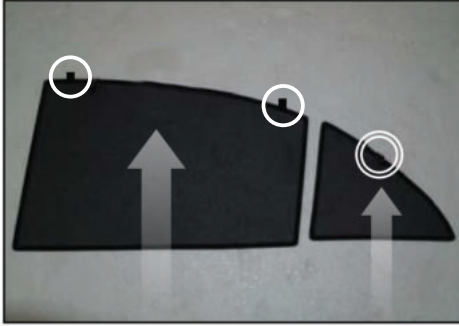

CL-M14 x 1

CL-M12 x 2

Installation

TOYOTA AVENISIS 5DR
TOY-AVEN-5-B

SIDE SHADE INSTALLATION

CL-M02 x 2

CL-M02 x 1

X2