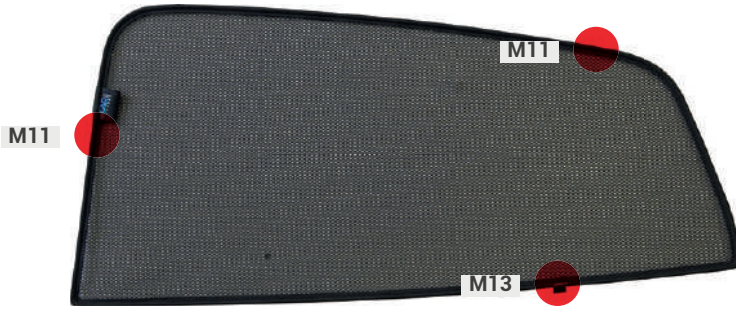

VW ID5 | 5 DOOR VW-ID5-5-A

Included Components:

Side Window Shades

Tailgate Shades

Load Area Shades

M01

M02 - x04

M03

M04

M05

M09

M11 - x04

M12 - x02

M13 - x02

M14 - x02

P01

P02

CLEANER

TRIM TOOL - x1

VW ID5 | 5 DOOR

VW-ID5-5-A

Side Windows

CLIP PLACEMENT

Side Window Shades - x2

M11 - x4

M13 - x2

TRIM TOOL - x1

VW ID5 | 5 DOOR

VW-ID5-5-A

Load Area Windows

Load Area Shades - x2

CLIP PLACEMENT