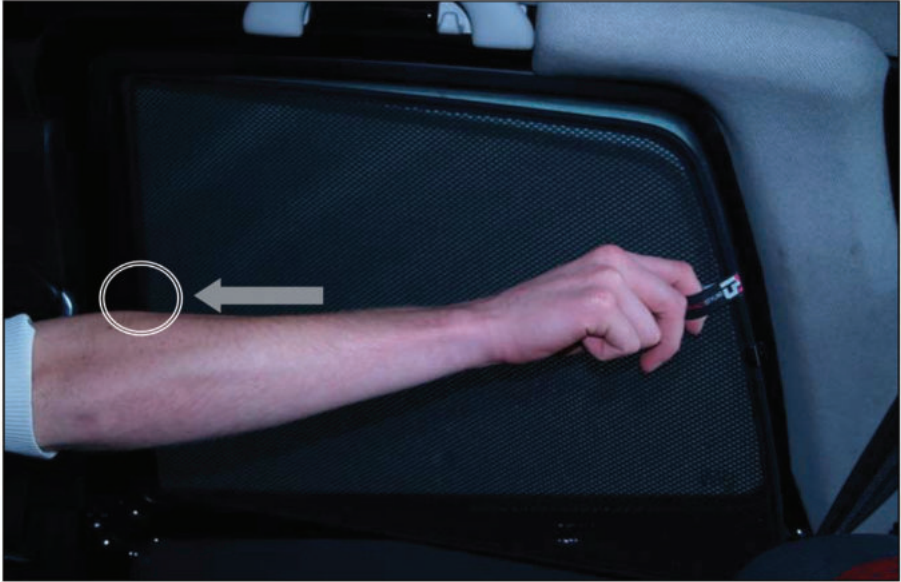

VOLKSWAGEN LUPO 3DR

VW-LUPO-3-A

SIDE SHADE INSTALLATION

X2

Installation

VOLKSWAGEN LUPO 3DR

VW-LUPO-3-A

SIDE SHADE INSTALLATION