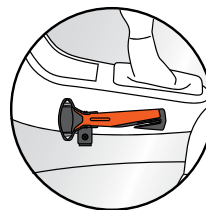

reddot design award

+ eenvoudig te monteren

Het QUICK CLICK SYSTEM of het EASY FIX SYSTEM is inbegrepen, de PRO ADAPTER is optioneel en kan los besteld worden.

klemsysteem voor autodeur
QUICK CLICK SYSTEM

klemsysteem voor middenconsole
EASY FIX SYSTEM

bevestiging met schroeven
PRO ADAPTER

QUICK CLICK SYSTEM
AUTO DEUR

Met dit systeem is de veiligheidshamer eenvoudig te monteren aan de binnenkant van de autodeur. Roteer de kleine click-adapter voor optimale positionering. Het is mogelijk het QUICK CLICK SYSTEM in combinatie met de PRO ADAPTER te gebruiken.

EASY FIX SYSTEM
MIDDENCONSOLE

Met dit systeem is de veiligheidshamer eenvoudig te monteren aan de het middenconsole. Roteer de kleine click-adapter voor optimale positionering. Het is mogelijk het QUICK CLICK SYSTEM in combinatie met de PRO ADAPTER te gebruiken.