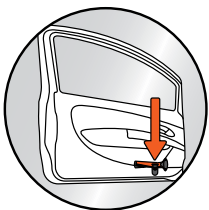

reddot design award

+ eenvoudig te monteren

Het QUICK CLICK SYSTEM of het EASY FIX SYSTEM is inbegrepen, de PRO ADAPTER is optioneel en kan los besteld worden.

klemsysteem voor autodeur
QUICK CLICK SYSTEM

klemsysteem voor middenconsole
EASY FIX SYSTEM

bevestiging met schroeven
PRO ADAPTER

QUICK CLICK SYSTEM
AUTO DEUR

Met dit systeem is de veiligheidshamer eenvoudig te monteren aan de binnenkant van de autodeur. Roteer de kleine click-adapter voor optimale positionering. Het is mogelijk het QUICK CLICK SYSTEM in combinatie met de PRO ADAPTER te gebruiken.