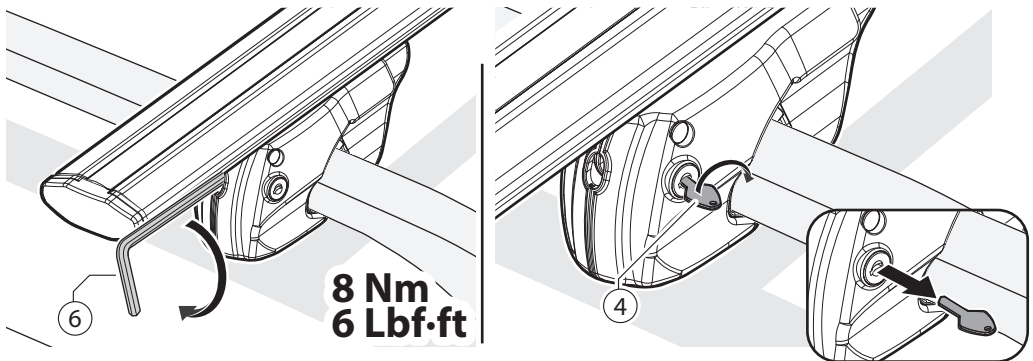

①

x2

N		Q
1		2
2	 1190mm - 47"	2
5		4

②

3

4

5

x2

Car Manual 	 		
Jackson	3,5 kg / 7,7lb	MAX 90kg / 198 lb	
Jackson XL	4 kg / 8,8lb		

F.lli Menabò S.r.l.

Via 8 Marzo, 3 -Z.I. Corte Tegge

42025 Cavriago (RE) ITALY

Tel. +39-0522/942840

Fax. +39-0522/942948

e-mail: info@flli-menabo.it