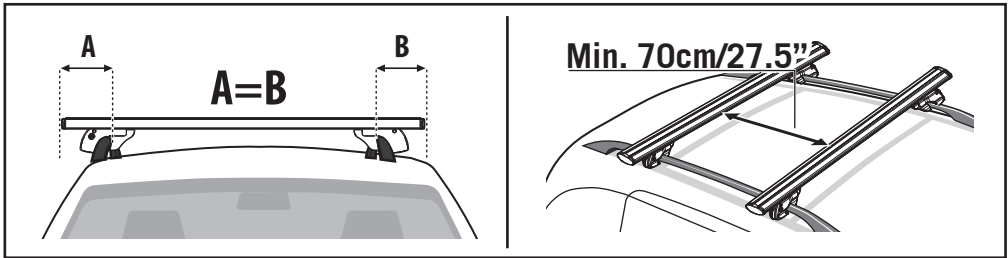

①

x2

N		Q
1		2
2	 1190mm - 47"	2
5		4

②

3

4

5

x2

Car Manual 	 		
Jackson	3,5 kg / 7,7lb	MAX 90kg / 198 lb	
Jackson XL	4 kg / 8,8lb		

F.lli Menabò S.r.l.

Via 8 Marzo, 3 -Z.I. Corte Tegge

42025 Cavriago (RE) ITALY

Tel. +39-0522/942840

Fax. +39-0522/942948

e-mail: info@flli-menabo.it