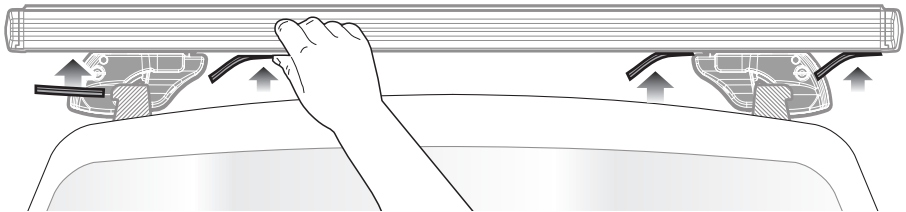

①

x2

N		Q
1		2
2	 1190mm - 47"	2
5		4

②

3

4

5

x2

Car Manual 	 		
Jackson	3,5 kg / 7,7lb	MAX 90kg / 198 lb	
Jackson XL	4 kg / 8,8lb		

F.lli Menabò S.r.l.

Via 8 Marzo, 3 -Z.I. Corte Tegge

42025 Cavriago (RE) ITALY

Tel. +39-0522/942840

Fax. +39-0522/942948

e-mail: info@flli-menabo.it