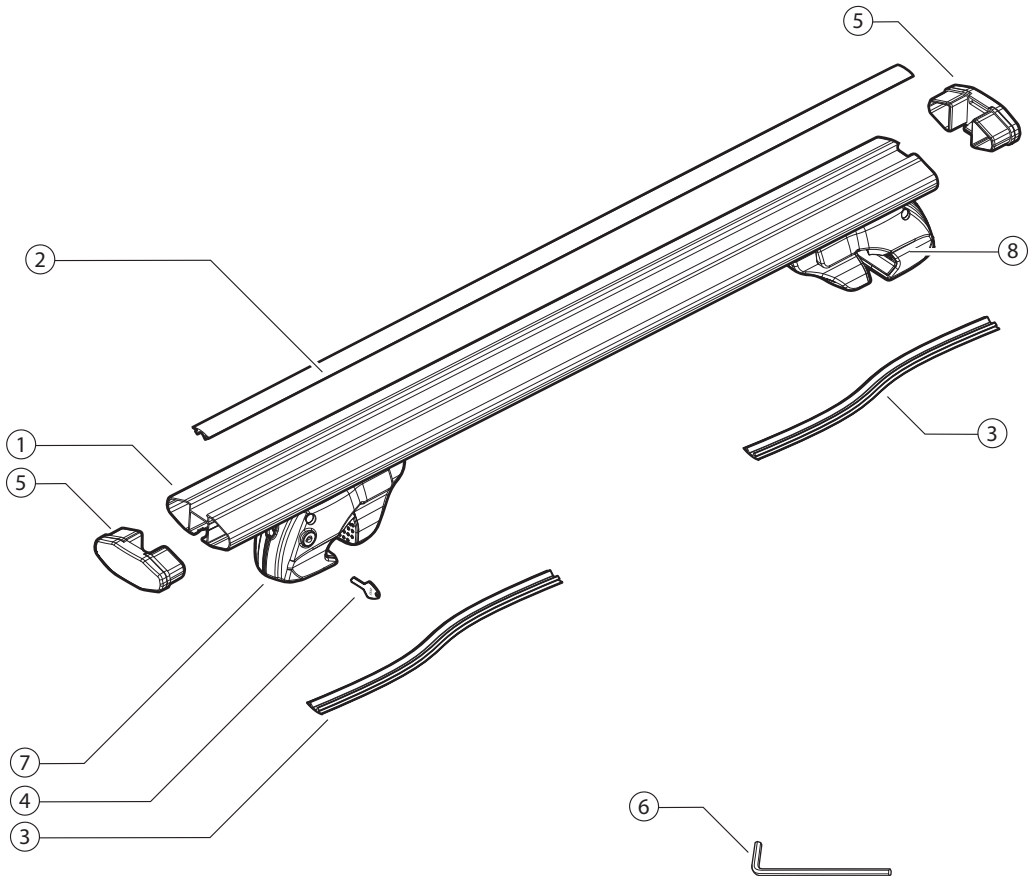

JACKSON

IT	Istruzioni di montaggio	LV	Pritvirtinimo instrukcijas
EN	Fitting instructions	NL	Instrukcja montażu
DE	Montageanleitung	NO	Monteringsveiledning
FR	Instructions de montage	PL	Instrukcja montażu
ES	Instrucciones de montaje	PT	Instruções de Montagem
CZ	Návod na montáž	RO	Instrucțiuni de montare
DK	Monteringsvejledning	RU	Инструкции по установке
EL	Οδηγίες συναρμολόγησης	SK	Návod na montáž
ET	Paigaldusjuhend	SL	Navodila za pritrdjevanje
FI	Asennusohje	SV	Monteringsanvisning
HR	Uputa za sastavljanje	TK	Uydurma talimat
HU	A felszerelés módja	ZH	裝修指導
LT	Stiprināšanas instrukcija	AR	تعليمات التجميع

Made in Italy

N	IT Componenti (Inclusi)		Q
	en Components (Included)		
	fr Composants (Comprises)		
	de Die Komponenten (im Lieferumfang enthalten)		
	es Componentes (Incluido)		
	ru Компоненты (в комплекте)		
1			2
2	1190mm - 47"		2
3	260mm - 10"		4
4			2
5			4
6	\perp 5mm - 0.2"		1

①

x2

N		Q
1		2
2	 1190mm - 47"	2
5		4

②

3

4

5

x2