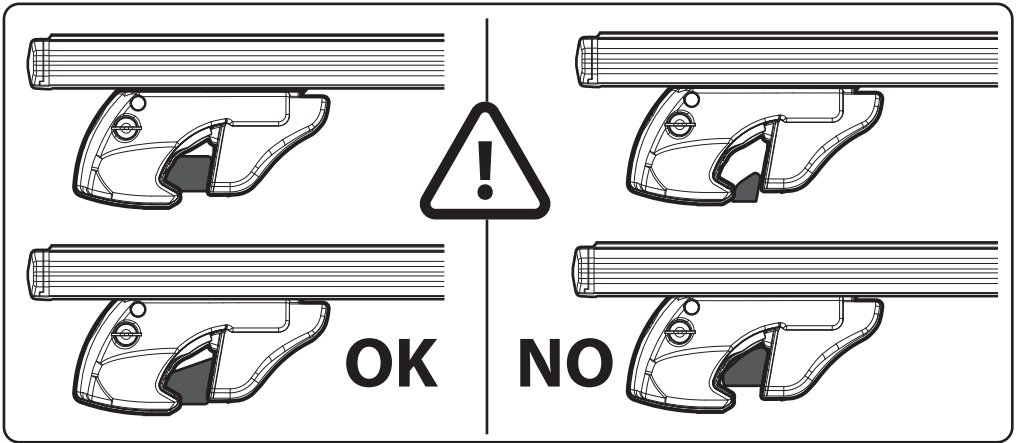

①

x2

N		Q
1		2
2	 1190mm - 47"	2
5		4

②

3

4

5

x2

Car Manual 	 		
Jackson	3,5 kg / 7,7lb	MAX 90kg / 198 lb	
Jackson XL	4 kg / 8,8lb		

F.lli Menabò S.r.l.

Via 8 Marzo, 3 -Z.I. Corte Tegge

42025 Cavriago (RE) ITALY

Tel. +39-0522/942840

Fax. +39-0522/942948

e-mail: info@flli-menabo.it