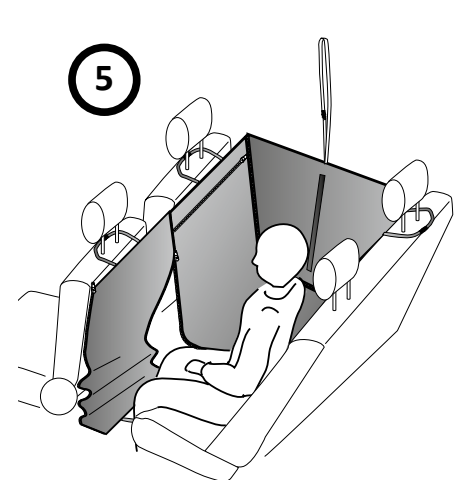

Lieferumfang

1. 2 x Seitenteile
2. Mittelteil, teilbar mit Reißverschluss
3. Mittelteil

Riemen für zusätzliche Befestigung an Haltegriffen

Gurtschlitz für die Benutzung mit Hundesicherheitsgurt

Spanngurte für Befestigung an Kopfstützen

Komplett aufgebaut als Doppelwanne

Halb aufgebaut als Einzelwanne

Beidseitig zu öffnen zum Einstieg

Für 3-Türer mit Front-Klappsitz

Halbseitig für Mitfahrer herabgelassen

Sicherheitshinweis: Der Hund muss immer auf den Rücksitzen und ordnungsgemäß gesichert transportiert werden. Idealerweise hinter einem unbesetzten Vordersitz!
Reinigungshinweis: Von Zeit zu Zeit von allen Verschlüssen und der Schutzdecke mit neutraler Seifenlauge Schmutz und Haare entfernen.