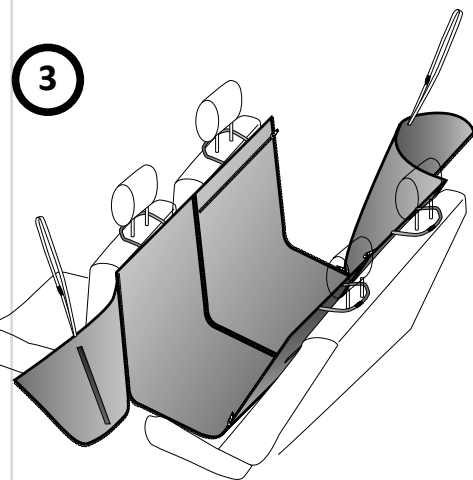

MONTAGEANLEITUNG

Produktname ALLSIDE COMFORT

Produktbezeichnung Autoschondecke mit Rundumschutz

Teile-Nr. 50444030

Befestigung An den Kopfstützen vorne und hinten/Haltegriffe

Verwendbarkeit Hundetransport im PKW

Lieferumfang

1. 2 x Seitenteile
2. Mittelteil, teilbar mit Reißverschluss
3. Mittelteil

Riemen für zusätzliche Befestigung an Haltegriffen

Gurtschlitz für die Benutzung mit Hundesicherheitsgurt

Spanngurte für Befestigung an Kopfstützen

Komplett aufgebaut als Doppelwanne

Halb aufgebaut als Einzelwanne

Beidseitig zu öffnen zum Einstieg

Für 3-Türer mit Front-Klappsitz

Halbseitig für Mitfahrer herabgelassen

Sicherheitshinweis: Der Hund muss immer auf den Rücksitzen und ordnungsgemäß gesichert transportiert werden. Idealerweise hinter einem unbesetzten Vordersitz!
Reinigungshinweis: Von Zeit zu Zeit von allen Verschlüssen und der Schutzdecke mit neutraler Seifenlauge Schmutz und Haare entfernen.