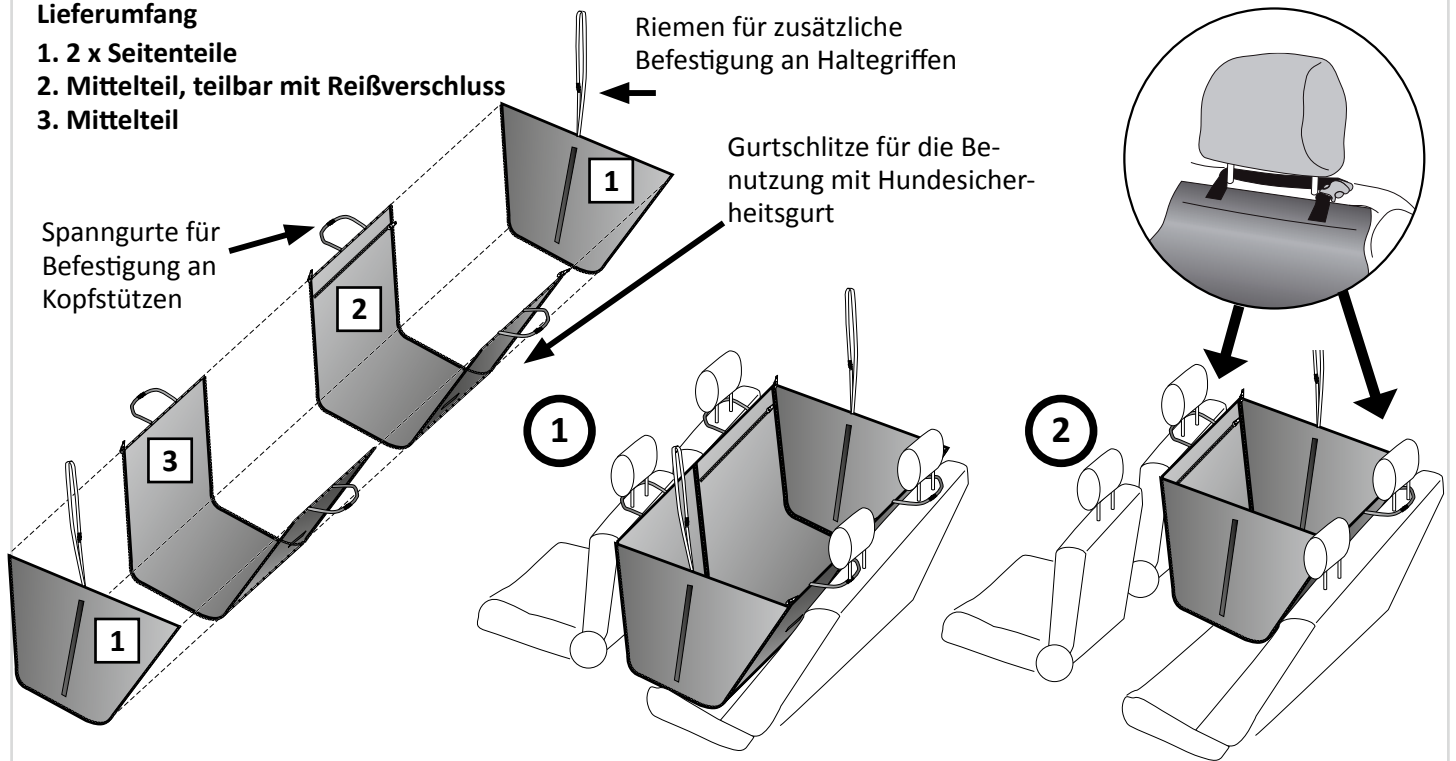

MONTAGEANLEITUNG

Produktname ALLSIDE COMFORT

Produktbezeichnung Autoschondecke mit Rundumschutz

Teile-Nr. 50444030

Befestigung An den Kopfstützen vorne und hinten/Haltegriffe

Verwendbarkeit Hundetransport im PKW

Lieferumfang

1. 2 x Seitenteile
2. Mittelteil, teilbar mit Reißverschluss
3. Mittelteil

Riemen für zusätzliche Befestigung an Haltegriffen

Gurtschlitz für die Benutzung mit Hundesicherheitsgurt

Spanngurte für Befestigung an Kopfstützen

Komplett aufgebaut als Doppelwanne

Halb aufgebaut als Einzelwanne

Beidseitig zu öffnen zum Einstieg

Für 3-Türer mit Front-Klappsitz

Halbseitig für Mitfahrer herabgelassen

Sicherheitshinweis: Der Hund muss immer auf den Rücksitzen und ordnungsgemäß gesichert transportiert werden. Idealerweise hinter einem unbesetzten Vordersitz!
Reinigungshinweis: Von Zeit zu Zeit von allen Verschlüssen und der Schutzdecke mit neutraler Seifenlauge Schmutz und Haare entfernen.