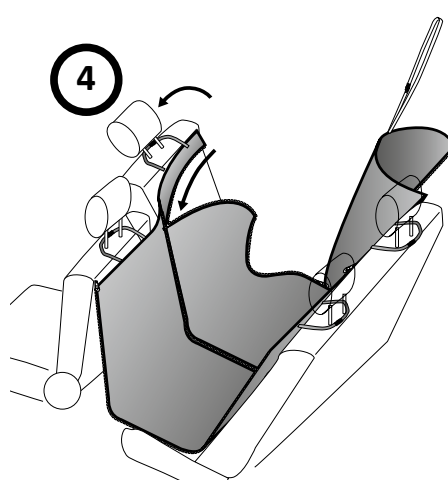

MONTAGEANLEITUNG

Produktname ALLSIDE COMFORT

Produktbezeichnung Autoschondecke mit Rundumschutz

Teile-Nr. 50444030

Befestigung An den Kopfstützen vorne und hinten/Haltegriffe

Verwendbarkeit Hundetransport im PKW

Lieferumfang

1. 2 x Seitenteile
2. Mittelteil, teilbar mit Reißverschluss
3. Mittelteil

Riemen für zusätzliche Befestigung an Haltegriffen

Gurtschlitz für die Benutzung mit Hundesicherheitsgurt

Spanngurte für Befestigung an Kopfstützen

Komplett aufgebaut als Doppelwanne

Halb aufgebaut als Einzelwanne

Beidseitig zu öffnen zum Einstieg

Für 3-Türer mit Front-Klappsitz

Halbseitig für Mitfahrer herabgelassen

Sicherheitshinweis: Der Hund muss immer auf den Rücksitzen und ordnungsgemäß gesichert transportiert werden. Idealerweise hinter einem unbesetzten Vordersitz!
Reinigungshinweis: Von Zeit zu Zeit von allen Verschlüssen und der Schutzdecke mit neutraler Seifenlauge Schmutz und Haare entfernen.