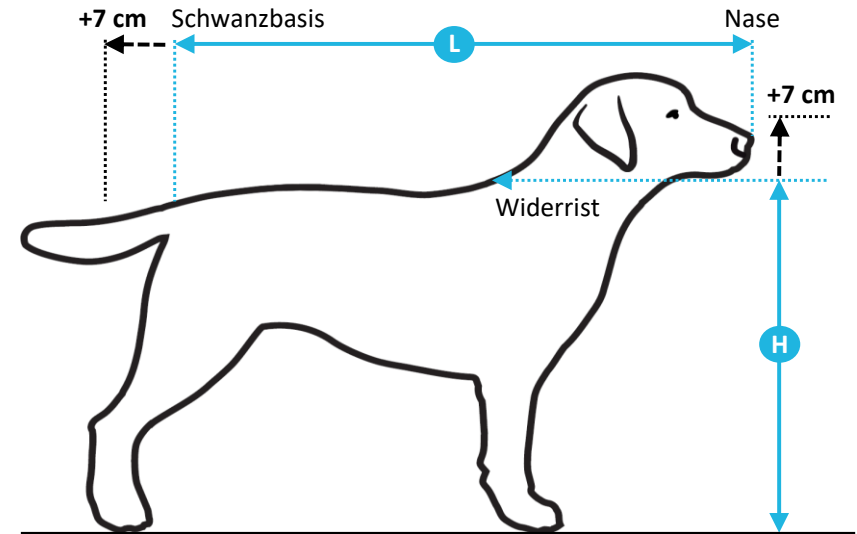

Care2 & VarioCage Messanleitung

So messen Sie Ihren Hund, um die Größe der Hundebox zu bestimmen:

L = Nase bis Schwanzbasis -> mindestens +7 cm dabei aufzählen!

H = Widerristhöhe -> mindestens +7 cm dabei aufzählen!

Wählen Sie im Zweifelsfall immer die größere Hundebox.

Die hier unten erwähnte Hunderassen sind nur Beispiele. Messen Sie **IMMER** selbst.

	Breite (cm)	Länge (cm)	Höhe (cm)	Haustier rasse (Nur Beispiele, messen Sie immer selbst!)	
Care2					
Care2 M	37	48	41	Katze oder kleiner Hund	
Care2 L	44	48	41	Katze oder kleiner Hund	
VarioCage Minimax					
Minimax L	45	57-77	45,5	Katze oder kleiner Hund	
Minimax XL	55,5	57-77	45,5	Katze oder kleiner Hund	
VarioCage Compact					
Compact L	55,5	60-82	65	Mops, Dackel, Jack Russel Terrier, Cairn Terrier, Norwich Terrier	
Compact XL	70	60-82	65	Mops, Dackel, Jack Russel Terrier, Cairn Terrier, Norwich Terrier	
VarioCage Einzel					
Einzel SXS	55,5	73-99	59	Cocker Spaniel, Foxterrier, Welsh Terrier	
Einzel SL	55,5	76-103	65	Nova Scotia Duck Tolling Retriever (Toller), Lagotto Romagnolo	
Einzel SL+	70	81-103	69	Australischer Schäferhund, Border Collie, Labrador	
Einzel SXL	70	81-103	71,5	Airedale Terrier, BullTerrier, Dalmatiner, Golden Retriever, Husky, Labradoodle	
Einzel XXL+	70	82-106	78	Airedale Terrier, BullTerrier, Dalmatiner, Golden Retriever, Husky, Labradoodle	
Einzel MAX	70	92-116	84,5		
VarioCage Doppel					
				Zwei Hunde mit Trennwand	Ein Hund, Trennwand entfernt
Doppel S	93	73-99	59	2x Mops, Dackel, Jack Russel Terrier, Cairn Terrier, Norwich Terrier	
Doppel M	93	76-103	65	2x Cocker Spaniel, Foxterrier, Welsh Terrier	
Doppel L	99	76-103	65	2x Cocker Spaniel, Foxterrier, Welsh Terrier	1x Australischer Schäferhund, Border Collie, Labrador
Doppel L+	99	81-103	69	2x Cocker Spaniel, Foxterrier, Welsh Terrier	1x Airedale Terrier, Bullterrier, Dalmatiner, Golden Retriever, Husky, Labradoodle
Doppel XL	99	81-103	71,5	2x Australischer Schäferhund, Border Collie, Labrador	1x Boxer, Airedale Terrier, Bullterrier, Dalmatiner, Golden Retriever, Husky, Labradoodle, Vizsla
Doppel XXL	106	81-103	71,5	2x Australischer Schäferhund, Border Collie, Labrador	1x Deutscher Schäferhund, Rhodesian Ridgeback, Dobermann
Doppel XXL+	106	82-106	78	2x Australischer Schäferhund, Border Collie, Labrador	1x Berner Sennenhund, Rottweiler
Doppel MAX	106	92-116	84,5