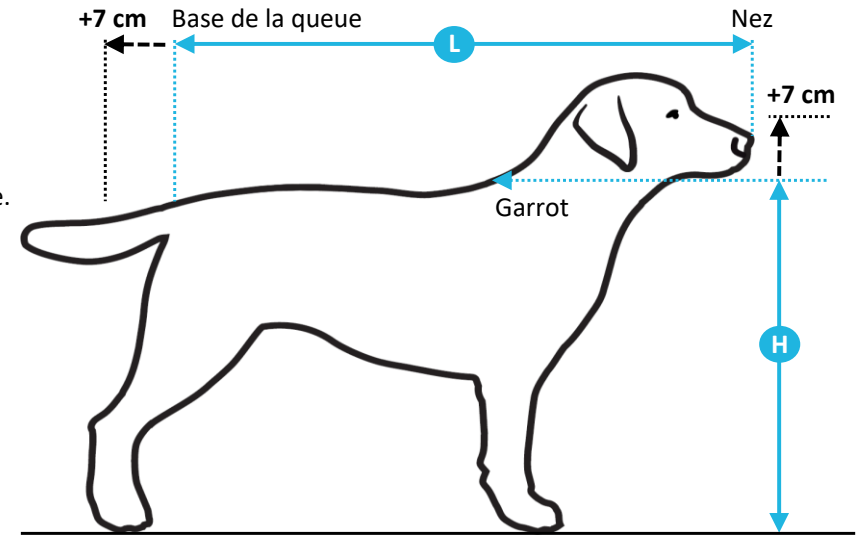

Care2 & VarioCage guide de mesure

Comment mesurer votre chien pour déterminer la taille de sa cage:

L = Nez à la base de la queue -> ajouter au moins +7 cm!

H = Hauteur au garrot -> ajouter au moins +7 cm!

En cas de doute, choisissez toujours la plus grande cage pour chien.

Les races de chiens ci-dessous ne sont que des exemples. Mesurez TOUJOURS vous-même.

	Largeur (cm)	Longueur (cm)	Hauteur (cm)	Race animale (exemples seulement, mesurez toujours par vous-même!)	
Care2					
Care2 M	37	48	41	Chat ou petit chien	
Care2 L	44	48	41	Chat ou petit chien	
VarioCage Minimax					
Minimax L	45	57-77	45,5	Chat ou petit chien	
Minimax XL	55,5	57-77	45,5	Chat ou petit chien	
VarioCage Compact					
Compact L	55,5	60-82	65	Carlin, Teckel, Jack Russel Terrier, Cairn Terrier, Norwich Terrier	
Compact XL	70	60-82	65	Carlin, Teckel, Jack Russel Terrier, Cairn Terrier, Norwich Terrier	
VarioCage Simple					
Simple SXS	55,5	73-99	59	Cocker Spaniel, Fox Terrier, Welsh Terrier	
Simple SL	55,5	76-103	65	Nova Scotia Duck Tolling Retriever (Toller), Lagotto Romagnolo	
Simple SL+	70	81-103	69	Berger australien, Border Collie, Labrador	
Simple SXL	70	81-103	71,5	Airedale Terrier, Bull Terrier, Dalmatien, Golden Retriever, Husky, Labradoodle	
Simple XXL+	70	82-106	78	Airedale Terrier, Bull Terrier, Dalmatien, Golden Retriever, Husky, Labradoodle	
Simple MAX	70	92-116	84,5		
VarioCage Double					
				Deux chiens avec séparateur	Un chien, séparateur enlevé
Double S	93	73-99	59	2x Carlin, Teckel, Jack Russel Terrier, Cairn Terrier, Norwich Terrier	
Double M	93	76-103	65	2x Cocker Spaniel, Fox Terrier, Welsh Terrier	
Double L	99	76-103	65	2x Cocker Spaniel, Fox Terrier, Welsh Terrier	1x Berger Australien, Border Collie, Labrador
Double L+	99	81-103	69	2x Cocker Spaniel, Fox Terrier, Welsh Terrier	1x Airedale Terrier, Bull Terrier, Dalmatien, Golden Retriever, Husky, Labradoodle
Double XL	99	81-103	71,5	2x berger australien, Border Collie, Labrador	1x Boxer, Airedale Terrier, Bull Terrier, Dalmatien, Golden Retriever, Husky, Labradoodle, Vizsla
Double XXL	106	81-103	71,5	2x berger australien, Border Collie, Labrador	1x Berger Allemand, Rhodesian Ridgeback, Dobermann
Double XXL+	106	82-106	78	2x berger australien, Border Collie, Labrador	1x Bouvier Bernois, Rottweiler
Double MAX	106	92-116	84,5