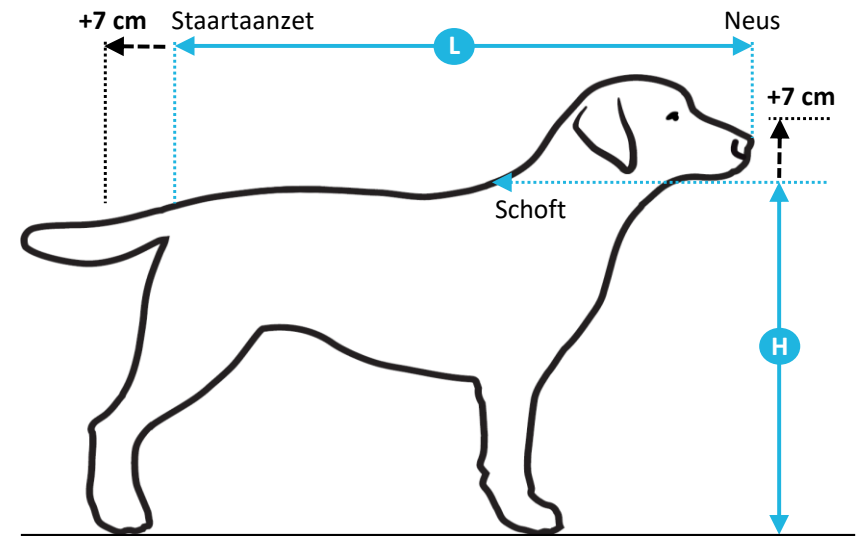

Hoe u uw hond meet om de grootte van de hondenbench te bepalen:

L = Neus tot staartaanzet -> tel er minimaal +7 cm bij op!

H = Schofthoogte -> tel er minimaal +7 cm bij op!

Kies bij twijfel altijd de grotere hondenbench.

De onderstaande hondenrassen zijn slechts voorbeelden. Meet **ALTIJD** zelf.

	Breedte (cm)	Lengte (cm)	Hoogte (cm)	Huisdierras (enkel voorbeelden, meet altijd zelf!)	
Care2					
Care2 M	37	48	41	Kat of kleine hond	
Care2 L	44	48	41	Kat of kleine hond	
VarioCage Minimax					
Minimax L	45	57-77	45,5	Kat of kleine hond	
Minimax XL	55,5	57-77	45,5	Kat of kleine hond	
VarioCage Compact					
Compact L	55,5	60-82	65	Mopshond, Teckel, Jack Russel Terrier, Cairn Terrier, Norwich Terrier	
Compact XL	70	60-82	65	Mopshond, Teckel, Jack Russel Terrier, Cairn Terrier, Norwich Terrier	
VarioCage Enkel					
Enkel SXS	55,5	73-99	59	Cocker Spaniel, Fox Terrier, Welsh Terrier	
Enkel SL	55,5	76-103	65	Nova Scotia Duck Tolling Retriever (Toller), Lagotto Romagnolo	
Enkel SL+	70	81-103	69	Australische herder, Border Collie, Labrador	
Enkel SXL	70	81-103	71,5	Airedale Terrier, Bull Terrier, Dalmatiër, Golden Retriever, Husky, Labradoodle	
Enkel XXL+	70	82-106	78	Airedale Terrier, Bull Terrier, Dalmatiër, Golden Retriever, Husky, Labradoodle	
Enkel MAX	70	92-116	84,5		
VarioCage Dubbel					
				Twee honden met scheidingswand	Een hond, scheidingswand verwijderd
Dubbel S	93	73-99	59	2x Mopshond, Teckel, Jack Russel Terrier, Cairn Terrier, Norwich Terrier	
Dubbel M	93	76-103	65	2x Cocker Spaniel, Fox Terrier, Welsh Terrier	
Dubbel L	99	76-103	65	2x Cocker Spaniel, Fox Terrier, Welsh Terrier	1x Australian Shepherd, Border Collie, Labrador
Dubbel L+	99	81-103	69	2x Cocker Spaniel, Fox Terrier, Welsh Terrier	1x Airedale Terrier, Bull Terrier, Dalmatiër, Golden Retriever, Husky, Labradoodle
Dubbel XL	99	81-103	71,5	2x Australian Shepherd, Border Collie, Labrador	1x Boxer, Airedale Terrier, Bull Terrier, Dalmatiër, Golden Retriever, Husky, Labradoodle, Vizsla
Dubbel XXL	106	81-103	71,5	2x Australian Shepherd, Border Collie, Labrador	1x Duitse Herder, Rhodesian Ridgeback, Dobermann
Dubbel XXL+	106	82-106	78	2x Australian Shepherd, Border Collie, Labrador	1x Berner Sennenhond, Rottweiler
Dubbel MAX	106	92-116	84,5