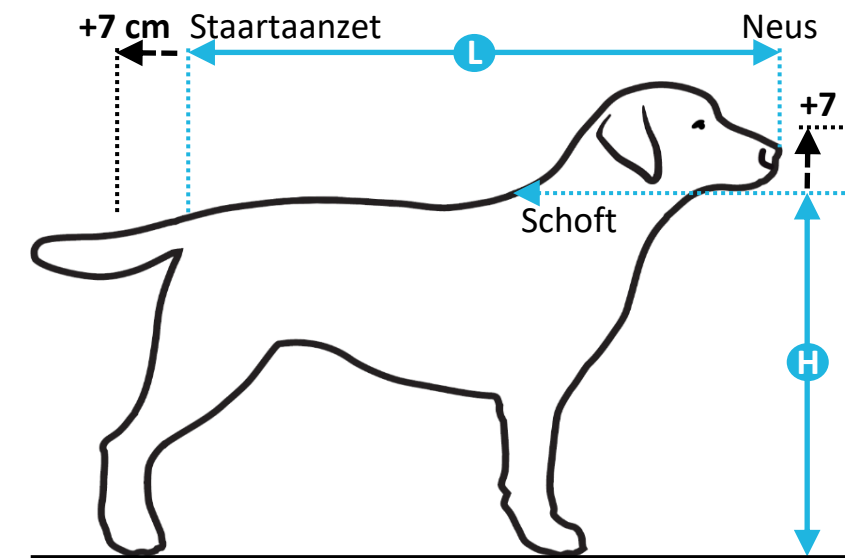

Hoe u uw hond meet om de grootte van de hondenbench te bepalen:

**L** = Neus tot staartaanzet -> tel er minimaal +7 cm bij op!

**H** = Schofthoogte -> tel er minimaal +7 cm bij op!

Kies bij twijfel altijd de grotere hondenbench.