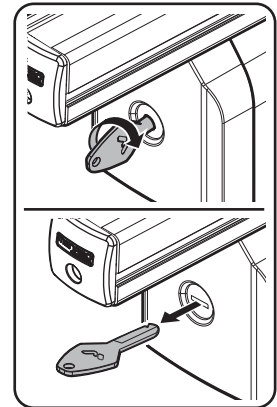

x2

max
150 kg/330,7 lb