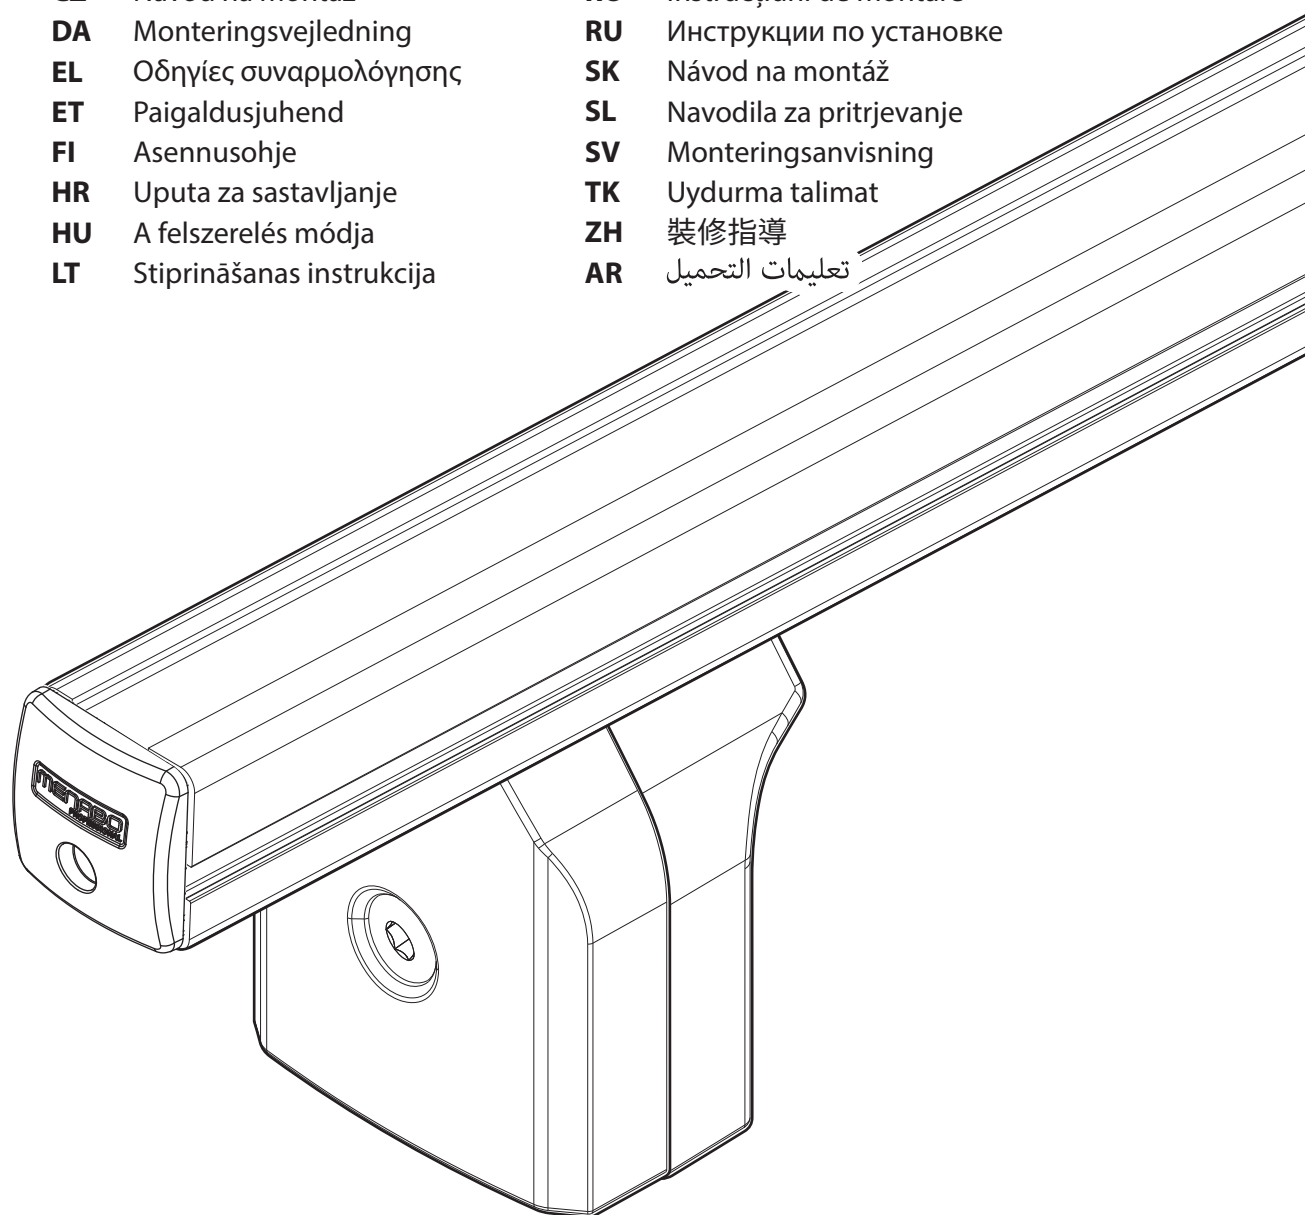

Made in Italy

FIXING KIT			
N.	I Componenti (Inclusi) II Components (Included) III Composants (Comprises)	IV Die Komponenten (im Lieferumfang enthalten) V Componentes (Incluido) VI Компоненты (в комплекте)	Q.
0			1
1			2
2			2
3			2
4			2
5			4
6			2
7	 Ø6X18		4
8	 MZxY		4
9	 M6x16		4
10	 ØXxY		4
11	 M6		4
12	 5mm - 0,2"		1
13	 6mm - 0,3"		1
14			2