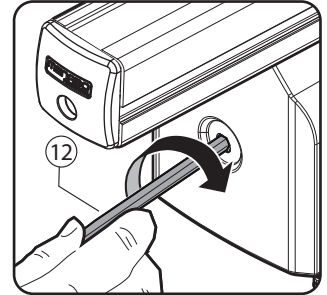

8

x2

N.		Q.
2		2
14		2

8b

OPTIONAL KIT

Art.000084800000

x2

max
150 kg/330,7 lb