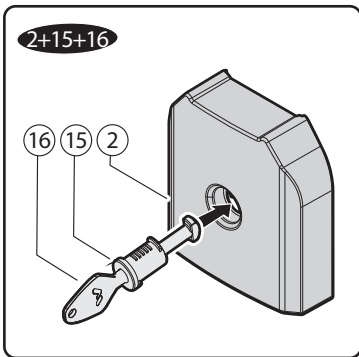

x2

max
150 kg/330,7 lb