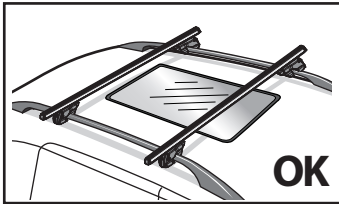

N.	Q.
4	1

7

x4

N.	Q.
5	1
6	1

8

x4

<p>BLADE+GAMMA FLAT</p>	<p>4,6 kg/10lb</p>	<p>MAX 90kg/198lb</p>

F.lli Menabò S.r.l.
Via 8 Marzo, 3 -Z.I. Corte Tegge
42025 Cavriago (RE) ITALY
customercare@flli-menabo.it
www.menabocaraccessories.com