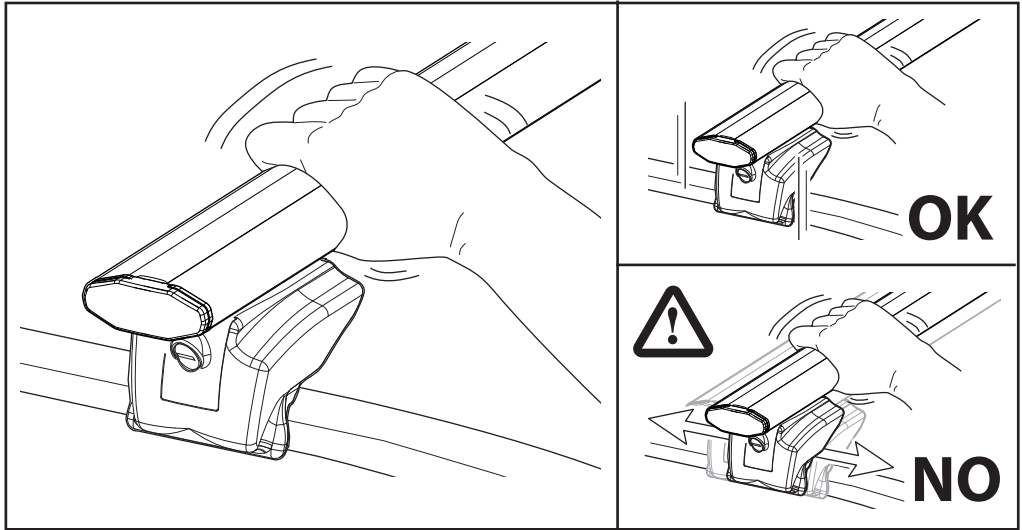

N.	Q.
4	1

7

x4

N.	Q.
5	1
6	1

8

x4

<p>BLADE+GAMMA FLAT</p>	<p>4,6 kg/10lb</p>	<p>MAX 90kg/198lb</p>

F.lli Menabò S.r.l.
Via 8 Marzo, 3 -Z.I. Corte Tegge
42025 Cavriago (RE) ITALY
customercare@flli-menabo.it
www.menabocaraccessories.com