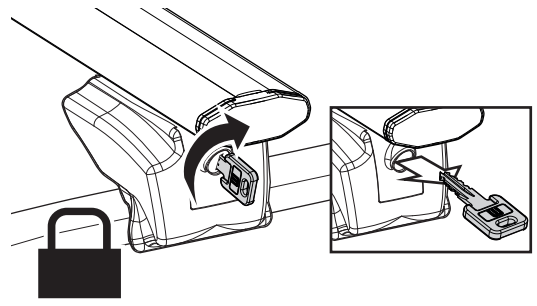

N.	Q.
4	1

7

x4

N.	Q.
5	1
6	1

8

x4

<p>BLADE+GAMMA FLAT</p>	<p>4,6 kg/10lb</p>	<p>MAX 90kg/198lb</p>

F.lli Menabò S.r.l.
Via 8 Marzo, 3 -Z.I. Corte Tegge
42025 Cavriago (RE) ITALY
customercare@flli-menabo.it
www.menabocaraccessories.com