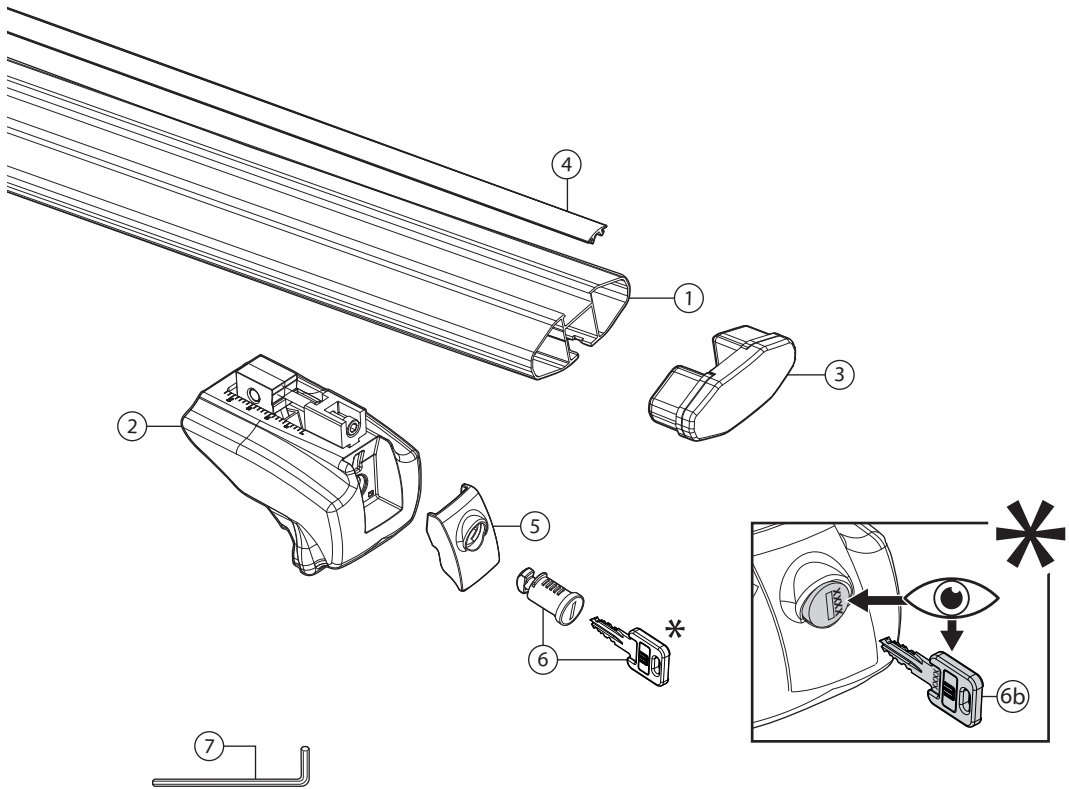

N.	[IT]Componenti (Inclusi) [EN]Components (Included) [FR]Composants (Comprises) [DE]Die Komponenten (im Lieferumfang enthalten) [ES]Componentes (Incluido)	Q.
1		2
2		4
3		4
4		3
5		4
6		4
7	$\varnothing 5\text{mm}/0.2''$	1

N.	[IT]Ricambi (A Richiesta) [EN]Spare Parts (Made to order) [FR]Pièces de rechange (Sur commande) [DE]E Teile (auf Anfrage) [ES]Piezas de recambio (Previa solicitud)	Q.	Codice - Code - Código
3		4	700025800000
4		2	700007900000
6		4	000032900000
6b	* XXXX	2	700010300000