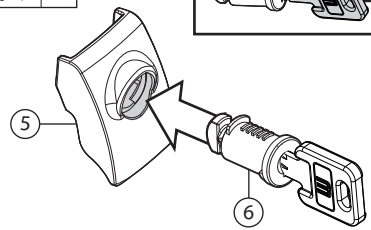

N.	Q.
4	1

7

x4

N.	Q.
5	1
6	1

8

x4

<p>BLADE+GAMMA FLAT</p>	<p>4,6 kg/10lb</p>	<p>MAX 90kg/198lb</p>

F.lli Menabò S.r.l.
Via 8 Marzo, 3 -Z.I. Corte Tegge
42025 Cavriago (RE) ITALY
customercare@flli-menabo.it
www.menabocaraccessories.com