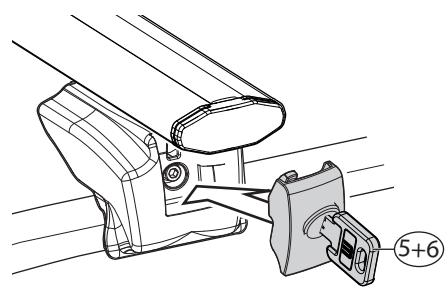

N.	Q.
4	1

7

x4

N.	Q.
5	1
6	1

8

x4

<p>BLADE+GAMMA FLAT</p>	<p>4,6 kg/10lb</p>	<p>MAX 90kg/198lb</p>

F.lli Menabò S.r.l.
Via 8 Marzo, 3 -Z.I. Corte Tegge
42025 Cavriago (RE) ITALY
customercare@flli-menabo.it
www.menabocaraccessories.com