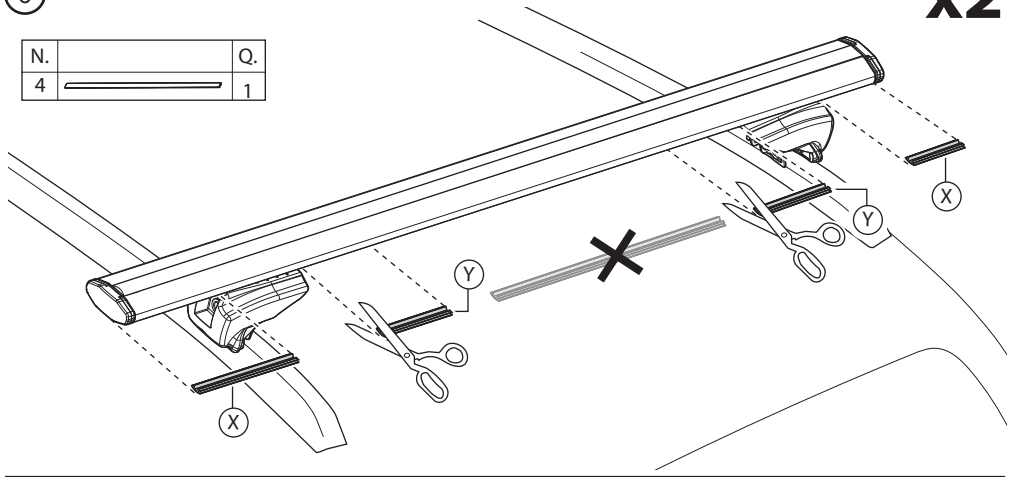

N.	Q.
4	1

7

x4

N.	Q.
5	1
6	1

8

x4

<p>BLADE+GAMMA FLAT</p>	<p>4,6 kg/10lb</p>	<p>MAX 90kg/198lb</p>

F.lli Menabò S.r.l.
Via 8 Marzo, 3 -Z.I. Corte Tegge
42025 Cavriago (RE) ITALY
customercare@flli-menabo.it
www.menabocaraccessories.com