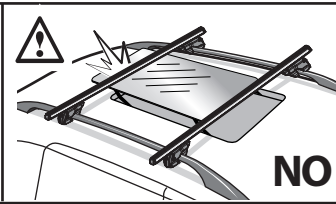

N.	Q.
4	1

7

x4

N.	Q.
5	1
6	1

8

x4

<p>BLADE+GAMMA FLAT</p>	<p>4,6 kg/10lb</p>	<p>MAX 90kg/198lb</p>

F.lli Menabò S.r.l.
Via 8 Marzo, 3 -Z.I. Corte Tegge
42025 Cavriago (RE) ITALY
customercare@flli-menabo.it
www.menabocaraccessories.com