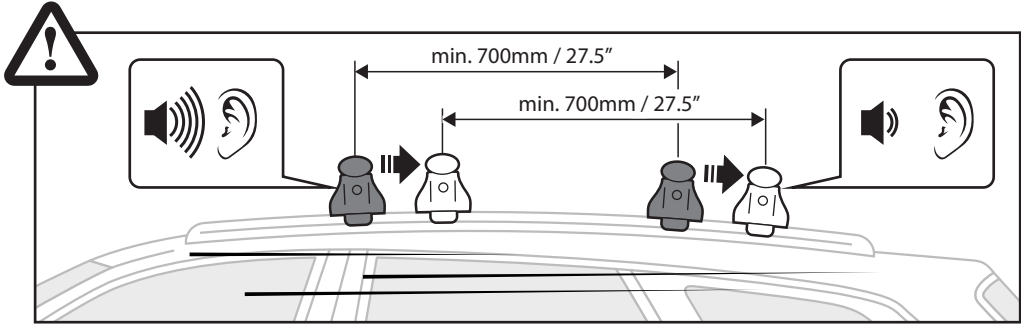

N.	Q.
4	1

7

x4

N.	Q.
5	1
6	1

8

x4

<p>BLADE+GAMMA FLAT</p>	<p>4,6 kg/10lb</p>	<p>MAX 90kg/198lb</p>

F.lli Menabò S.r.l.
Via 8 Marzo, 3 -Z.I. Corte Tegge
42025 Cavriago (RE) ITALY
customercare@flli-menabo.it
www.menabocaraccessories.com