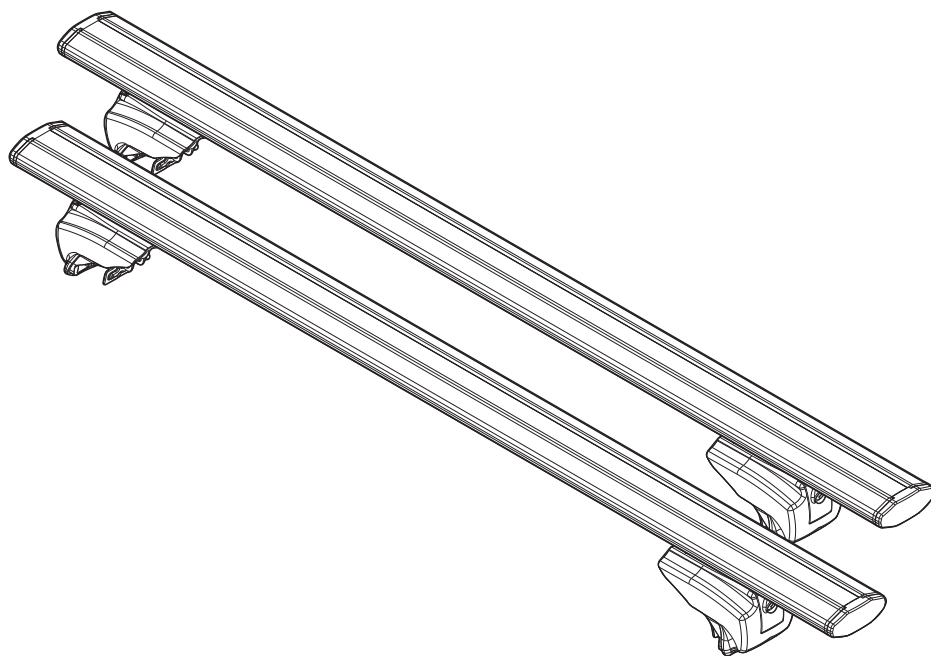

MENABO

free time on the move

BLADE + GAMMA FLAT

IT Istruzioni di montaggio	ET Paigaldusjuhend	PT Instruções de Montagem
EN Fitting instructions	FI Asennusohje	RO Instrucțiuni de montare
DE Montageanleitung	HR Uputa za sastavljanje	RU Инструкции по установке
FR Instructions de montage	HU A felszerelés módja	SK Návod na montáž
ES Instrucciones de montaje	LT Pritvirtinimo instrukcijos	SL Navodila za pritrjevanje
BG инструкции за сглобяване	LV Stiprināšanas instrukcija	SV Monteringsanvisning
CS Návod na montáž	NL Instrukcja montażu	TK Uydurma talimat
DA Monteringsvejledning	NO Monteringsveiledning	ZH 裝修指導
EL Οδηγίες συναρμολόγησης	PL Instrukcja montażu	AR تعليمات التجميع