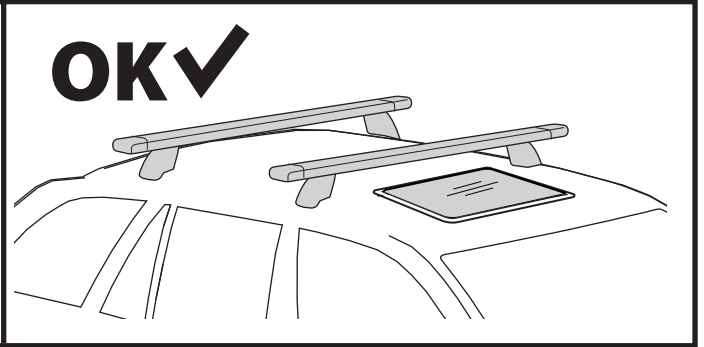

OMEGA

FIXING KIT		
N.	[IT]Componenti (Inclusi) [EN]Components (Included) [FR]Composants (Comprises) [DE]Die Komponenten (im Lieferumfang enthalten) [ES]Componentes (Incluido)	Q.
0		1
1		4
2		8
3		4
4		4
5		4
6		4
7		4
8		4
18		1

MAIN KIT		
N.	[IT]Componenti (Inclusi) [EN]Components (Included) [FR]Composants (Comprises) [DE]Die Komponenten (im Lieferumfang enthalten) [ES]Componentes (Incluido)	Q.
11		2
12		4
13		4
14		1
15		4

OPTIONAL KIT 000084800000		
N.		Q.
9		2
10		4

1