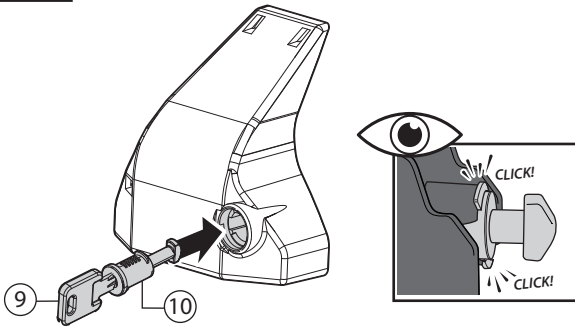

7- OPTIONAL KIT 000084800000

N.	Q.
9	2
10	4

FIXING KIT			
N.	[IT] Ricambi (A Richiesta) [EN] Spare Parts (Made to order) [FR] Pièces de rechange (Sur commande) [DE] E Teile (auf Anfrage) [ES] Piezas de recambio (Previa solicitud)	Q.	Codice-Code-Código
2		9	700031800000
3	M8x40	4	700031700000
4		4	
5	Ø8x14	4	
6		4	
7		4	700031600000
8	MZxY	4	700023700000
18	6mm/0.3"	1	

MAIN KIT			
N.	[IT] Ricambi (A Richiesta) [EN] Spare Parts (Made to order) [FR] Pièces de rechange (Sur commande) [DE] E Teile (auf Anfrage) [ES] Piezas de recambio (Previa solicitud)	Q.	Codice-Code-Código
12		4	700028200000
13		4	700025300000
14	5mm/0.2"	1	700025000000
15		1	700049600000
16		1	700046500000
17		4	700046400000

OPTIONAL KIT 000084800000			
N.	Q.		
9	2		
10	4