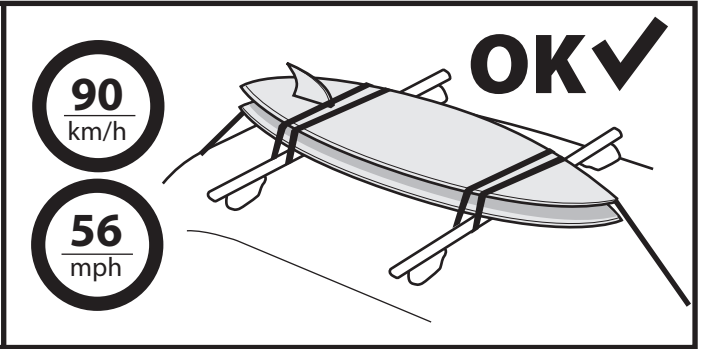

OMEGA

FIXING KIT		
N.	[IT]Componenti (Inclusi) [EN]Components (Included) [FR]Composants (Comprises) [DE]Die Komponenten (im Lieferumfang enthalten) [ES]Componentes (Incluido)	Q.
0		1
1		4
2		8
3		4
4		4
5		4
6		4
7		4
8		4
18		1

MAIN KIT		
N.	[IT]Componenti (Inclusi) [EN]Components (Included) [FR]Composants (Comprises) [DE]Die Komponenten (im Lieferumfang enthalten) [ES]Componentes (Incluido)	Q.
11		2
12		4
13		4
14		1
15		4

OPTIONAL KIT 000084800000		
N.		Q.
9		2
10		4

1