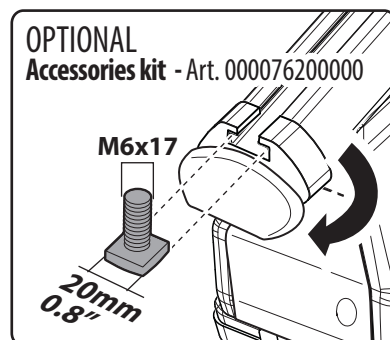

OPTIONAL KIT 000084800000			
N.			Q.
9		XXXX	2
10			4

CAR MANUAL
MAX LOAD : 75kg / 165lb

A + B ≤ MAX LOAD

DYNAMIC

MAX PAYLOAD

STATIC

2,5x MAX PAYLOAD

ROOFTOP TENT