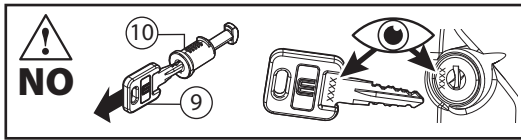

7- OPTIONAL KIT 000084800000

N.	Q.
9	2
10	4

FIXING KIT			
N.	[IT] Ricambi (A Richiesta) [EN] Spare Parts (Made to order) [FR] Pièces de rechange (Sur commande) [DE] E Teile (auf Anfrage) [ES] Piezas de recambio (Previa solicitud)	Q.	Codice-Code-Código
2		9	700031800000
3	M8x40	4	700031700000
4		4	
5	Ø8x14	4	
6		4	
7		4	700031600000
8	MZxY	4	700023700000
18	6mm/0.3"	1	

MAIN KIT			
N.	[IT] Ricambi (A Richiesta) [EN] Spare Parts (Made to order) [FR] Pièces de rechange (Sur commande) [DE] E Teile (auf Anfrage) [ES] Piezas de recambio (Previa solicitud)	Q.	Codice-Code-Código
12		4	700028200000
13		4	700025300000
14	5mm/0.2"	1	700025000000
15		1	700049600000
16		1	700046500000
17		4	700046400000

OPTIONAL KIT 000084800000			
N.	Q.		
9	2		
10	4