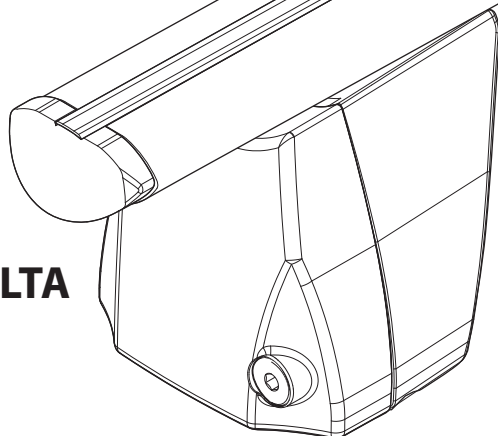

MENABO

free time on the move

DELTA

OMEGA

PART

B

FIX 201/203/204FP

IT Istruzioni di montaggio