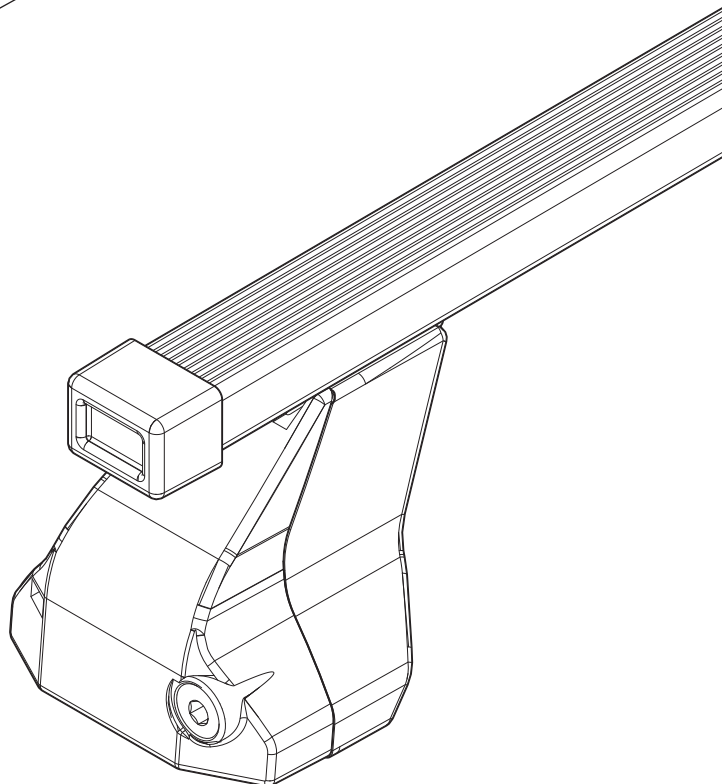

MENABO

free time on the move

DELTA

OMEGA

PART

B

FIX 201/203/204FP

IT Istruzioni di montaggio