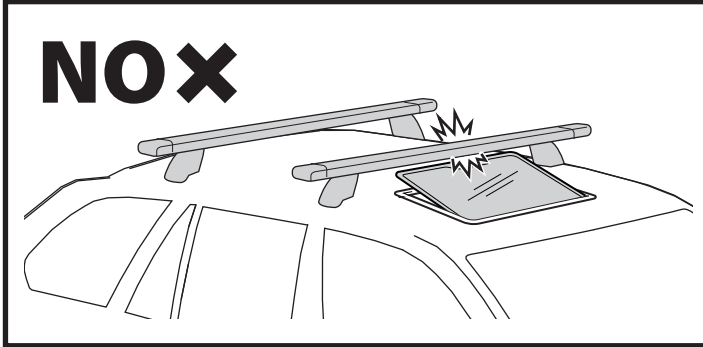

OMEGA

FIXING KIT		
N.	[IT]Componenti (Inclusi) [EN]Components (Included) [FR]Composants (Comprises) [DE]Die Komponenten (im Lieferumfang enthalten) [ES]Componentes (Incluido)	Q.
0		1
1		4
2		8
3		4
4		4
5		4
6		4
7		4
8		4
18		1

MAIN KIT		
N.	[IT]Componenti (Inclusi) [EN]Components (Included) [FR]Composants (Comprises) [DE]Die Komponenten (im Lieferumfang enthalten) [ES]Componentes (Incluido)	Q.
11		2
12		4
13		4
14		1
15		4

OPTIONAL KIT 000084800000		
N.		Q.
9		2
10		4

1