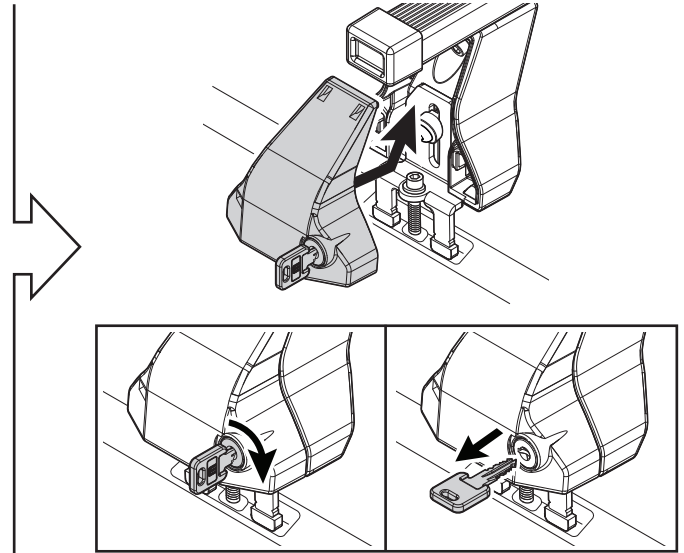

7- OPTIONAL KIT 000084800000

N.	Q.
9	2
10	4

FIXING KIT			
N.	[IT] Ricambi (A Richiesta) [EN] Spare Parts (Made to order) [FR] Pièces de rechange (Sur commande) [DE] E Teile (auf Anfrage) [ES] Piezas de recambio (Previa solicitud)	Q.	Codice-Code-Código
2		9	700031800000
3	M8x40	4	700031700000
4		4	
5	Ø8x14	4	
6		4	
7		4	700031600000
8	MZxY	4	700023700000
18	6mm/0.3"	1	

MAIN KIT			
N.	[IT] Ricambi (A Richiesta) [EN] Spare Parts (Made to order) [FR] Pièces de rechange (Sur commande) [DE] E Teile (auf Anfrage) [ES] Piezas de recambio (Previa solicitud)	Q.	Codice-Code-Código
12		4	700028200000
13		4	700025300000
14	5mm/0.2"	1	700025000000
15		1	700049600000
16		1	700046500000
17		4	700046400000

OPTIONAL KIT 000084800000			
N.	Q.		
9	2		
10	4