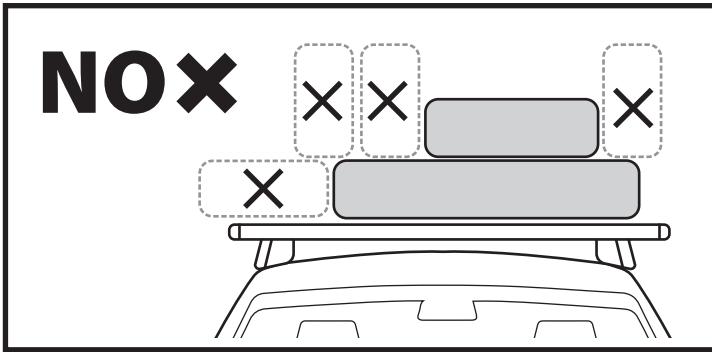

OMEGA

FIXING KIT		
N.	[IT]Componenti (Inclusi) [EN]Components (Included) [FR]Composants (Comprises) [DE]Die Komponenten (im Lieferumfang enthalten) [ES]Componentes (Incluido)	Q.
0		1
1		4
2		8
3		4
4		4
5		4
6		4
7		4
8		4
18		1

MAIN KIT		
N.	[IT]Componenti (Inclusi) [EN]Components (Included) [FR]Composants (Comprises) [DE]Die Komponenten (im Lieferumfang enthalten) [ES]Componentes (Incluido)	Q.
11		2
12		4
13		4
14		1
15		4

OPTIONAL KIT 000084800000		
N.		Q.
9		2
10		4

1