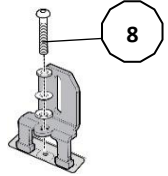

FIX 204 FP

50002480000

Last add

07/07/2022

BRAND

MODEL

DOORS

YEAR

SCREW

BMW	iX (I20)	5	21>	7x40
BMW	Serie 1 (F40)	5	19>	7x40
BMW	Serie 2 Coupé (G42)	3	21>	7x40
BMW	Serie 2 Gran Coupé (F44)	5	19>	7x40
BMW	Serie 3 (G20)	4	19>	7x40
BMW	Serie 4 Coupé (G22)	3	20>	7x40
BMW	Serie 4 Gran Coupé (G26)	5	20>	7x40
BMW	Serie 5 (F10)	4	10>16	7x35
BMW	Serie 5 (G30)	4	17>	7x60
BMW	Serie 7 (G11)	4	15>	7x55
BMW	Serie 8 (G15)	2	18>	7x55
BMW	Serie 8 (G16) Gran Coupé	4	19>	7x60
MERCEDES	C (W205) Coupé	3	15>	8x45
MERCEDES	C (W204)	4	07>13	8x45
MERCEDES	C (W205)	4	14>	8x45
MERCEDES	CLS (C218)	4	10>	8x45
MERCEDES	CLS (C219)	4	04>10	8x40
MERCEDES	CLS (X218) Shooting Brake	5	12>	8x45
MERCEDES	E (W212)	4	09>13	8x40
MERCEDES	E (W212)	4	13>16	8x45
MERCEDES	E (W213)	4	16>	8x45
MERCEDES	GLC (C253) Coupé	5	15>20	8x45
MERCEDES	R (W251)	5	05>13	8x45
MERCEDES	S (W222)	4	14>	8x45