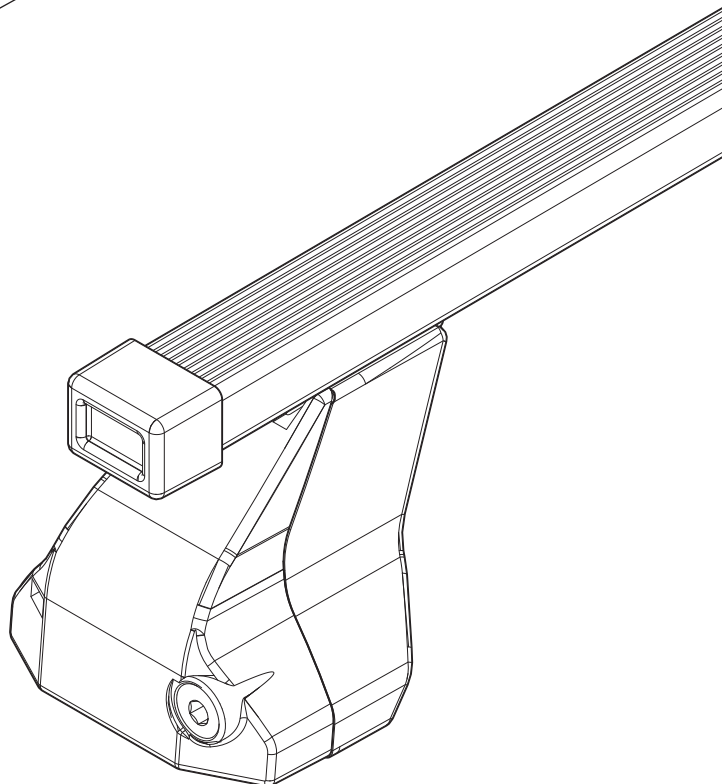

MENABO

free time on the move

DELTA

OMEGA

PART

B

FIX 205FP

IT Istruzioni di montaggio