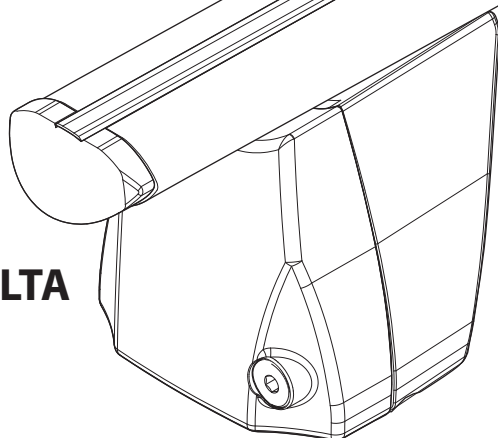

MENABO

free time on the move

DELTA

OMEGA

PART

B

FIX 205FP

IT Istruzioni di montaggio