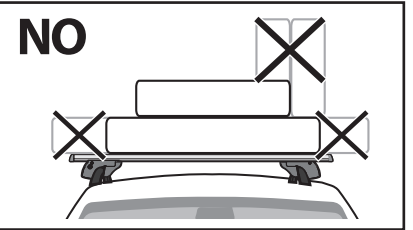

OPTIONAL KIT 000084800000			
N.		Q.	
19		2	
20		4	

$$A + B \leq \text{MAX LOAD}$$

MAX
75kg 165lb

OMEGA

FIXING KIT		
N.	[IT]Componenti (Inclusi) [EN]Components (Included) [FR]Composants (Comprises) [DE]Die Komponenten (im Lieferumfang enthalten) [ES]Componentes (Incluido)	Q.
0		1
1		4
2		8
3		4
4		4
5		4
6		4
7		4
8		8
9		4