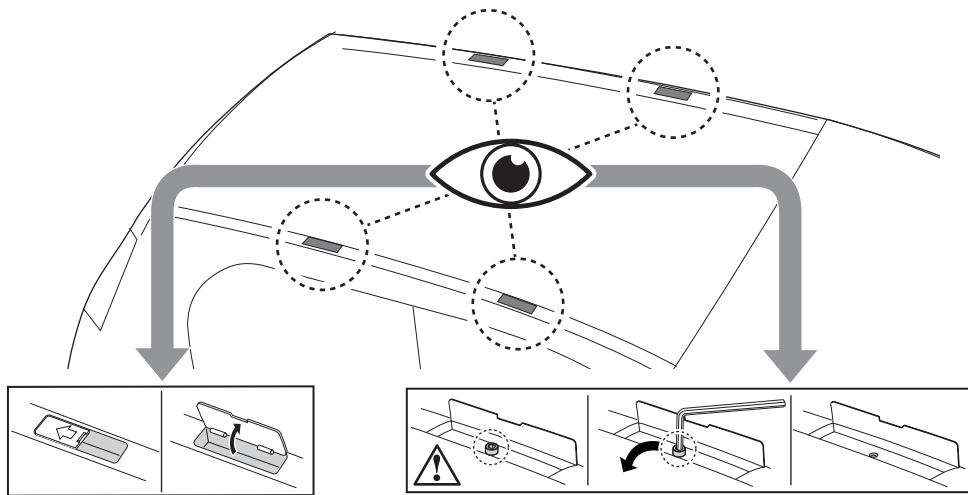

OMEGA

FIXING KIT		
N.	[IT]Componenti (Inclusi) [EN]Components (Included) [FR]Composants (Comprises) [DE]Die Komponenten (im Lieferumfang enthalten) [ES]Componentes (Incluido)	Q.
0		1
1		4
2		8
3		4
4		4
5		4
6		4
7		4
8		8
9		4

MAIN KIT		
N.	[IT]Componenti (Inclusi) [EN]Components (Included) [FR]Composants (Comprises) [DE]Die Komponenten (im Lieferumfang enthalten) [ES]Componentes (Incluido)	Q.
10		2
11		4
12		4
13		1
14		4

OPTIONAL KIT 000084800000		
N.		Q.
15		2
16		4

1