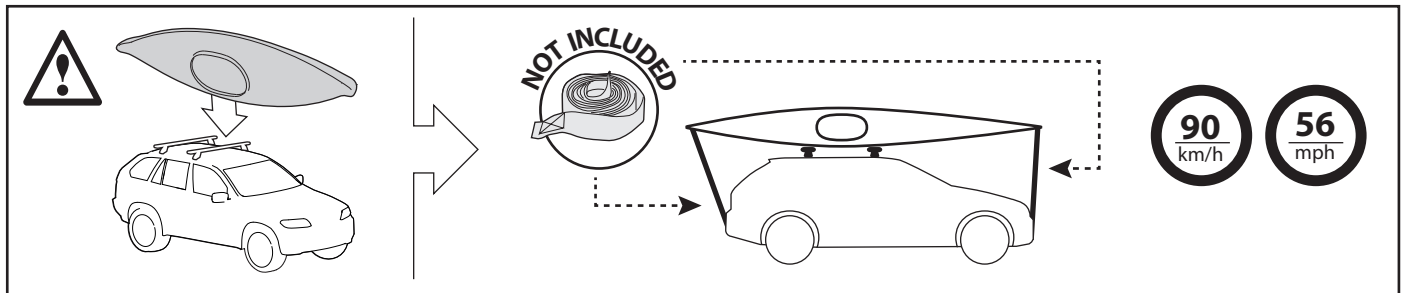

OPTIONAL KIT 000084800000			
N.		Q.	
19		2	
20		4	

$$A + B \leq \text{MAX LOAD}$$

MAX
75kg 165lb

OMEGA

FIXING KIT		
N.	[IT]Componenti (Inclusi) [EN]Components (Included) [FR]Composants (Comprises) [DE]Die Komponenten (im Lieferumfang enthalten) [ES]Componentes (Incluido)	Q.
0		1
1		4
2		8
3		4
4		4
5		4
6		4
7		4
8		8
9		4