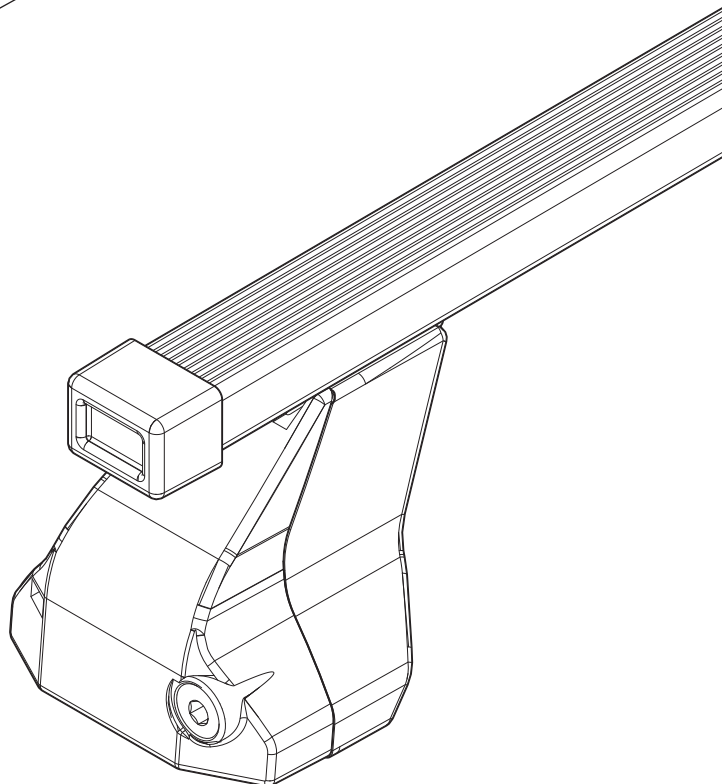

MENABO

free time on the move

DELTA

OMEGA

PART

B

FIX 206FP

IT Istruzioni di montaggio