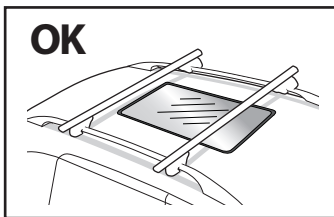

90 km/h **56 mph**

F.lli Menabò S.r.l.
Via 8 Marzo, 3 -Z.I. Corte Tegge
42025 Cavriago (RE) ITALY
customercare@flli-menabo.it
www.menabocaraccessories.com