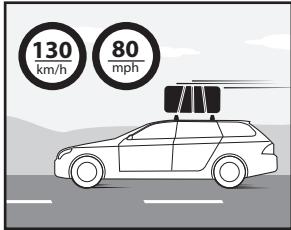

OPTIONAL KIT 000084800000			
N.		Q.	
19		2	
20		4	

$$A + B \leq \text{MAX LOAD}$$

MAX
75kg 165lb

OMEGA

FIXING KIT		
N.	[IT]Componenti (Inclusi) [EN]Components (Included) [FR]Composants (Comprises) [DE]Die Komponenten (im Lieferumfang enthalten) [ES]Componentes (Incluido)	Q.
0		1
1		4
2		8
3		4
4		4
5		4
6		4
7		4
8		8
9		4