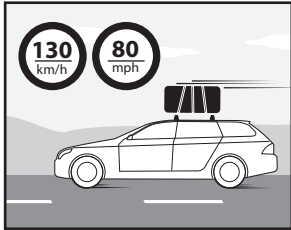

OPTIONAL KIT 000084800000			
N.	Q.		
15 	2		
16 	4		

$$A + B \leq \text{MAX LOAD}$$

**MAX
75kg 165lb**

90 km/h **56 mph**

F.lli Menabò S.r.l.
Via 8 Marzo, 3 -Z.I. Corte Tegge
42025 Cavriago (RE) ITALY
customercare@flli-menabo.it
www.menabocaraccessories.com