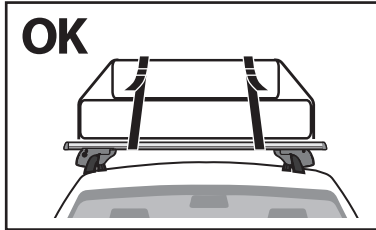

OPTIONAL KIT 000084800000			
N.	Q.		
15 	2		
16 	4		

$$A + B \leq \text{MAX LOAD}$$

**MAX
75kg 165lb**

90 km/h **56 mph**

F.lli Menabò S.r.l.
Via 8 Marzo, 3 -Z.I. Corte Tegge
42025 Cavriago (RE) ITALY
customercare@flli-menabo.it
www.menabocaraccessories.com