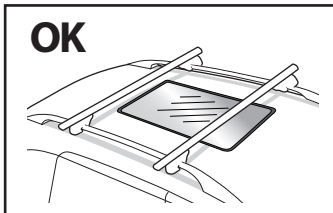

OPTIONAL KIT 000084800000			
N.		Q.	
19		2	
20		4	

$$A + B \leq \text{MAX LOAD}$$

MAX
75kg 165lb

OMEGA

FIXING KIT		
N.	[IT]Componenti (Inclusi) [EN]Components (Included) [FR]Composants (Comprises) [DE]Die Komponenten (im Lieferumfang enthalten) [ES]Componentes (Incluido)	Q.
0		1
1		4
2		8
3		4
4		4
5		4
6		4
7		4
8		8
9		4