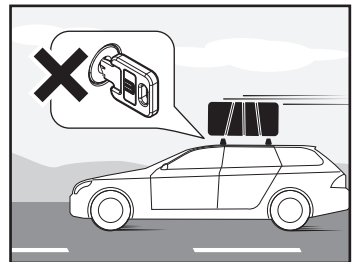

OPTIONAL KIT 000084800000			
N.	Q.		
15 	2		
16 	4		

$$A + B \leq \text{MAX LOAD}$$

**MAX
75kg 165lb**

90 km/h **56 mph**

F.lli Menabò S.r.l.
Via 8 Marzo, 3 -Z.I. Corte Tegge
42025 Cavriago (RE) ITALY
customercare@flli-menabo.it
www.menabocaraccessories.com