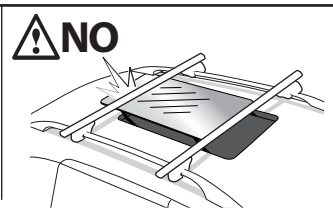

OPTIONAL KIT 000084800000			
N.		Q.	
19		2	
20		4	

$$A + B \leq \text{MAX LOAD}$$

MAX
75kg 165lb

OMEGA

FIXING KIT		
N.	[IT]Componenti (Inclusi) [EN]Components (Included) [FR]Composants (Comprises) [DE]Die Komponenten (im Lieferumfang enthalten) [ES]Componentes (Incluido)	Q.
0		1
1		4
2		8
3		4
4		4
5		4
6		4
7		4
8		8
9		4