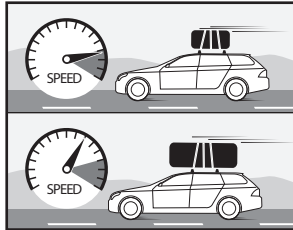

OPTIONAL KIT 000084800000			
N.	Q.		
15 	2		
16 	4		

$$A + B \leq \text{MAX LOAD}$$

**MAX
75kg 165lb**

90 km/h **56 mph**

F.lli Menabò S.r.l.
Via 8 Marzo, 3 -Z.I. Corte Tegge
42025 Cavriago (RE) ITALY
customercare@flli-menabo.it
www.menabocaraccessories.com