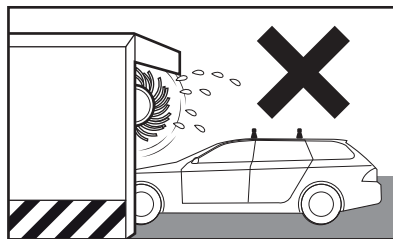

OPTIONAL KIT 000084800000			
N.		Q.	
19		2	
20		4	

$$A + B \leq \text{MAX LOAD}$$

MAX
75kg 165lb

OMEGA

FIXING KIT		
N.	[IT]Componenti (Inclusi) [EN]Components (Included) [FR]Composants (Comprises) [DE]Die Komponenten (im Lieferumfang enthalten) [ES]Componentes (Incluido)	Q.
0		1
1		4
2		8
3		4
4		4
5		4
6		4
7		4
8		8
9		4