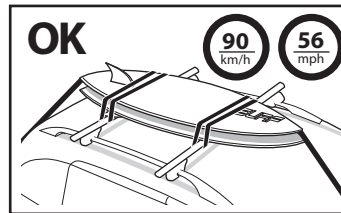

OPTIONAL KIT 000084800000			
N.		Q.	
19		2	
20		4	

$$A + B \leq \text{MAX LOAD}$$

MAX
75kg 165lb

OMEGA

FIXING KIT		
N.	[IT]Componenti (Inclusi) [EN]Components (Included) [FR]Composants (Comprises) [DE]Die Komponenten (im Lieferumfang enthalten) [ES]Componentes (Incluido)	Q.
0		1
1		4
2		8
3		4
4		4
5		4
6		4
7		4
8		8
9		4