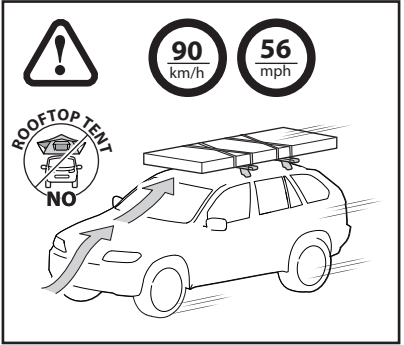

OPTIONAL KIT 000084800000			
N.	Q.		
15 	2		
16 	4		

$$A + B \leq \text{MAX LOAD}$$

**MAX
75kg 165lb**

90 km/h **56 mph**

F.lli Menabò S.r.l.
Via 8 Marzo, 3 -Z.I. Corte Tegge
42025 Cavriago (RE) ITALY
customercare@flli-menabo.it
www.menabocaraccessories.com