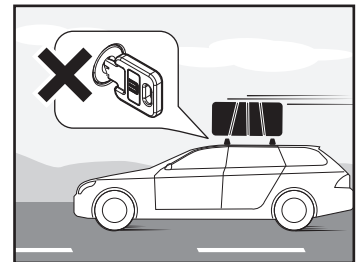

OPTIONAL KIT 000084800000			
N.		Q.	
19		2	
20		4	

$$A + B \leq \text{MAX LOAD}$$

MAX
75kg 165lb

OMEGA

FIXING KIT		
N.	[IT]Componenti (Inclusi) [EN]Components (Included) [FR]Composants (Comprises) [DE]Die Komponenten (im Lieferumfang enthalten) [ES]Componentes (Incluido)	Q.
0		1
1		4
2		8
3		4
4		4
5		4
6		4
7		4
8		8
9		4