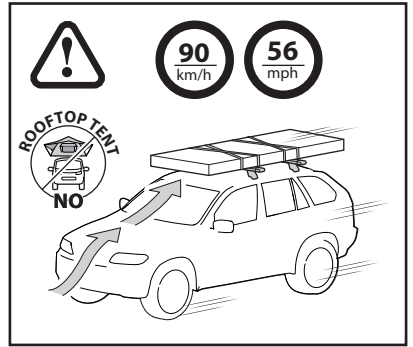

OPTIONAL KIT 000084800000			
N.		Q.	
19		2	
20		4	

$$A + B \leq \text{MAX LOAD}$$

MAX
75kg 165lb

OMEGA

FIXING KIT		
N.	[IT]Componenti (Inclusi) [EN]Components (Included) [FR]Composants (Comprises) [DE]Die Komponenten (im Lieferumfang enthalten) [ES]Componentes (Incluido)	Q.
0		1
1		4
2		8
3		4
4		4
5		4
6		4
7		4
8		8
9		4