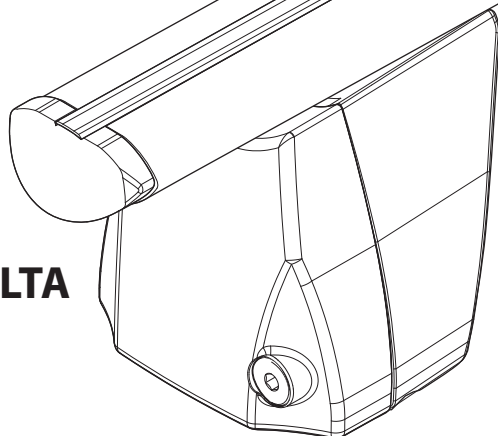

MENABO

free time on the move

DELTA

OMEGA

PART

B

FIX 206FP

IT Istruzioni di montaggio