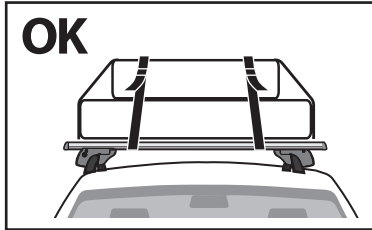

OPTIONAL KIT 000084800000			
N.		Q.	
19		2	
20		4	

$$A + B \leq \text{MAX LOAD}$$

MAX
75kg 165lb

OMEGA

FIXING KIT		
N.	[IT]Componenti (Inclusi) [EN]Components (Included) [FR]Composants (Comprises) [DE]Die Komponenten (im Lieferumfang enthalten) [ES]Componentes (Incluido)	Q.
0		1
1		4
2		8
3		4
4		4
5		4
6		4
7		4
8		8
9		4