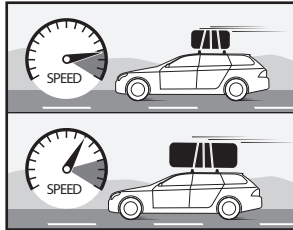

OPTIONAL KIT 000084800000			
N.		Q.	
19		2	
20		4	

$$A + B \leq \text{MAX LOAD}$$

MAX
75kg 165lb

OMEGA

FIXING KIT		
N.	[IT]Componenti (Inclusi) [EN]Components (Included) [FR]Composants (Comprises) [DE]Die Komponenten (im Lieferumfang enthalten) [ES]Componentes (Incluido)	Q.
0		1
1		4
2		8
3		4
4		4
5		4
6		4
7		4
8		8
9		4