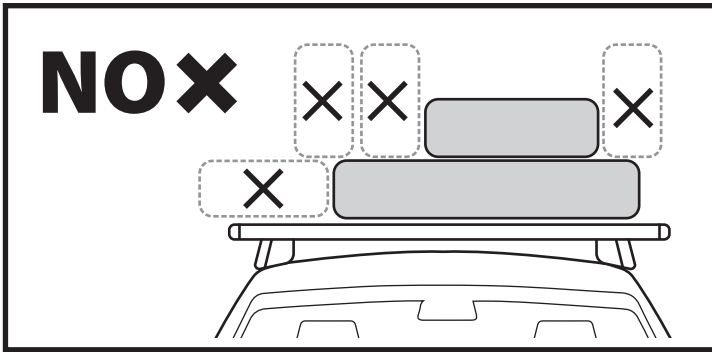

OMEGA

FIXING KIT		
N.	[IT]Componenti (Inclusi) [EN]Components (Included) [FR]Composants (Comprises) [DE]Die Komponenten (im Lieferumfang enthalten) [ES]Componentes (Incluido)	Q.
0		1
1		4
2		4
3		8
4	M8x40	4
5		4
6	Ø8x14	4
7	XxY	4
8	MYxZ	4

MAIN KIT		
N.	[IT]Componenti (Inclusi) [EN]Components (Included) [FR]Composants (Comprises) [DE]Die Komponenten (im Lieferumfang enthalten) [ES]Componentes (Incluido)	Q.
9		2
10		4
11		4
12	5mm/0.2"	1
13		4

OPTIONAL KIT 000084800000		
N.		Q.
14		2
15		4

1