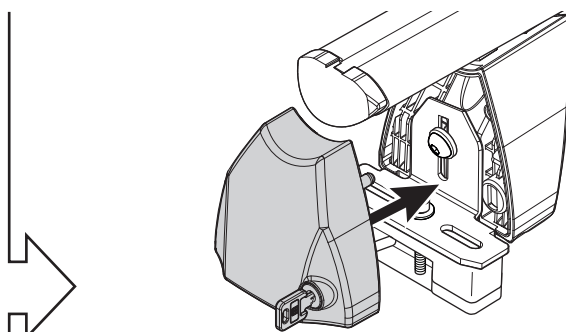

N.		Q.
18	 XXXX	2
19		4