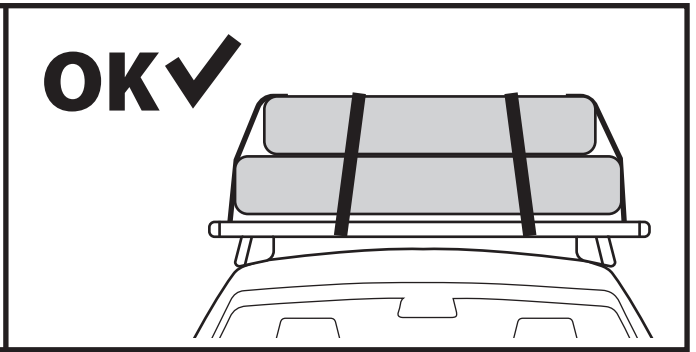

OMEGA

FIXING KIT		
N.	[IT]Componenti (Inclusi) [EN]Components (Included) [FR]Composants (Comprises) [DE]Die Komponenten (im Lieferumfang enthalten) [ES]Componentes (Incluido)	Q.
0		1
1		4
2		4
3		8
4	M8x40	4
5		4
6	Ø8x14	4
7	XxY	4
8	MYxZ	4

MAIN KIT		
N.	[IT]Componenti (Inclusi) [EN]Components (Included) [FR]Composants (Comprises) [DE]Die Komponenten (im Lieferumfang enthalten) [ES]Componentes (Incluido)	Q.
9		2
10		4
11		4
12	5mm/0.2"	1
13		4

OPTIONAL KIT 000084800000		
N.		Q.
14		2
15		4

1