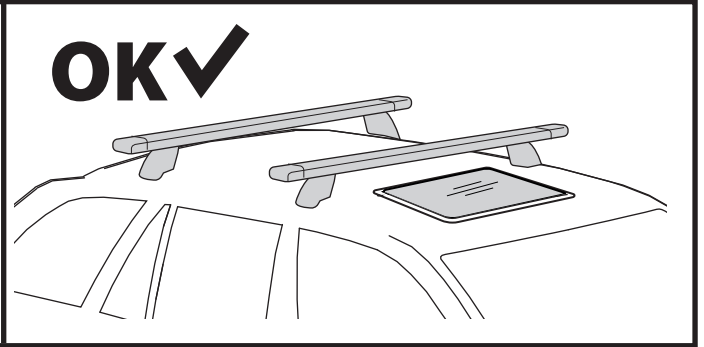

OMEGA

FIXING KIT		
N.	[IT]Componenti (Inclusi) [EN]Components (Included) [FR]Composants (Comprises) [DE]Die Komponenten (im Lieferumfang enthalten) [ES]Componentes (Incluido)	Q.
0		1
1		4
2		4
3		8
4	M8x40	4
5		4
6	Ø8x14	4
7	XxY	4
8	MYxZ	4

MAIN KIT		
N.	[IT]Componenti (Inclusi) [EN]Components (Included) [FR]Composants (Comprises) [DE]Die Komponenten (im Lieferumfang enthalten) [ES]Componentes (Incluido)	Q.
9		2
10		4
11		4
12	5mm/0.2"	1
13		4

OPTIONAL KIT 000084800000		
N.		Q.
14		2
15		4

1