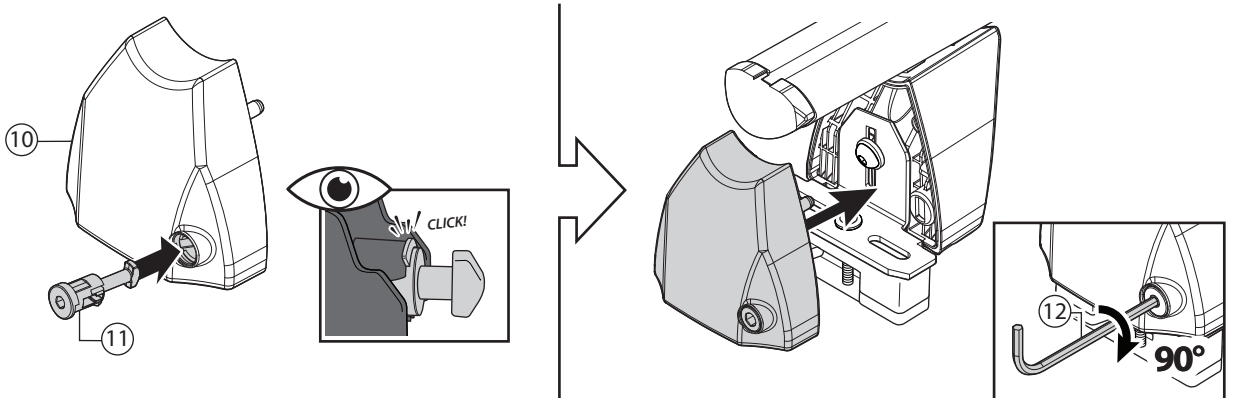

N.		Q.
10		1
11		1