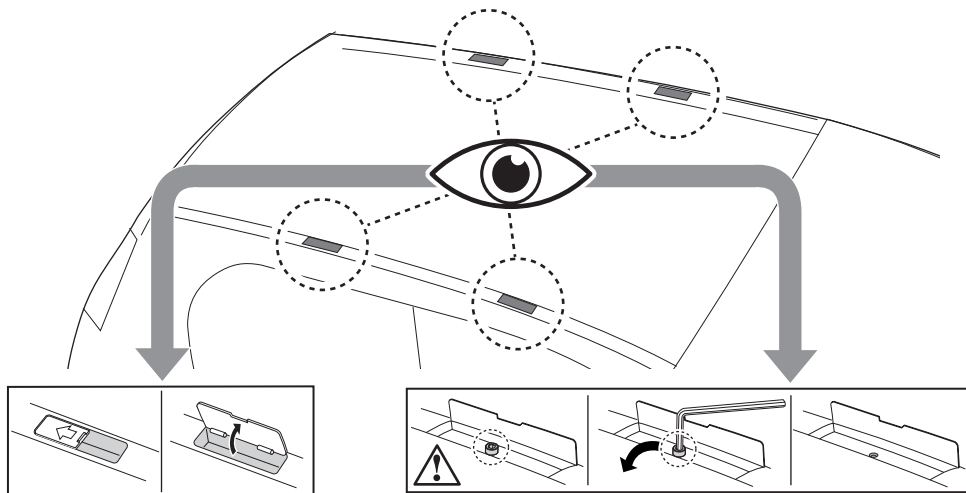

OMEGA

FIXING KIT		
N.	[IT]Componenti (Inclusi) [EN]Components (Included) [FR]Composants (Comprises) [DE]Die Komponenten (im Lieferumfang enthalten) [ES]Componentes (Incluido)	Q.
0		1
1		4
2		4
3		8
4	M8x40	4
5		4
6	Ø8x14	4
7	XxY	4
8	MYxZ	4

MAIN KIT		
N.	[IT]Componenti (Inclusi) [EN]Components (Included) [FR]Composants (Comprises) [DE]Die Komponenten (im Lieferumfang enthalten) [ES]Componentes (Incluido)	Q.
9		2
10		4
11		4
12	5mm/0.2"	1
13		4

OPTIONAL KIT 000084800000		
N.		Q.
14		2
15		4

1