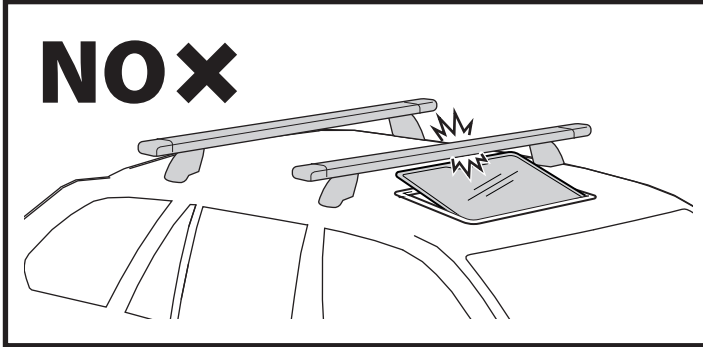

OMEGA

FIXING KIT		
N.	[IT]Componenti (Inclusi) [EN]Components (Included) [FR]Composants (Comprises) [DE]Die Komponenten (im Lieferumfang enthalten) [ES]Componentes (Incluido)	Q.
0		1
1		4
2		4
3		8
4	M8x40	4
5		4
6	Ø8x14	4
7	XxY	4
8	MYxZ	4

MAIN KIT		
N.	[IT]Componenti (Inclusi) [EN]Components (Included) [FR]Composants (Comprises) [DE]Die Komponenten (im Lieferumfang enthalten) [ES]Componentes (Incluido)	Q.
9		2
10		4
11		4
12	5mm/0.2"	1
13		4

OPTIONAL KIT 000084800000		
N.		Q.
14		2
15		4

1