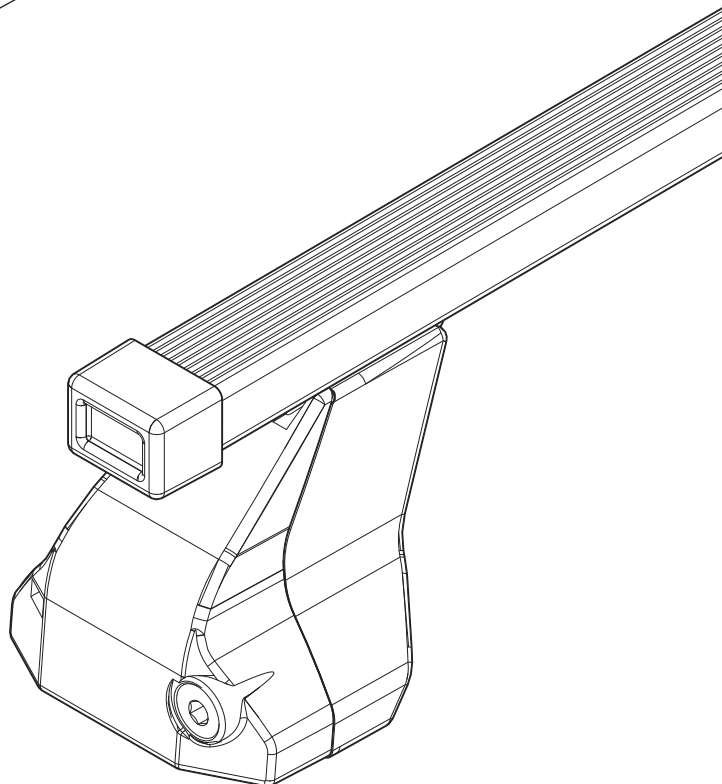

MENABO

free time on the move

DELTA

OMEGA

PART

B

FIX 208FP

IT Istruzioni di montaggio