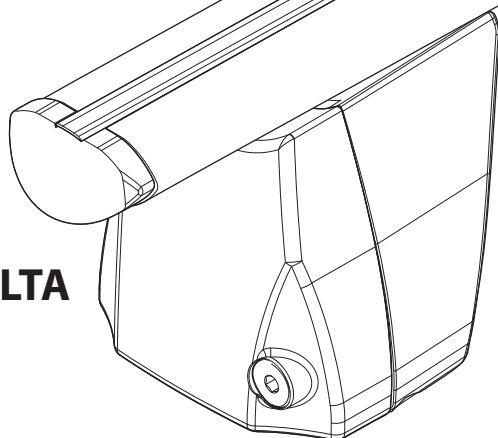

MENABO

free time on the move

DELTA

OMEGA

PART

B

FIX 208FP

IT Istruzioni di montaggio