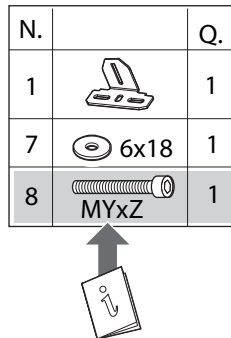

| MAIN KIT | | |
|----------|--|----|
| N. | [IT]Componenti (Inclusi) [EN]Components (Included) [FR]Composants (Comprises) [DE]Die Komponenten (im Lieferumfang enthalten) [ES]Componentes (Incluido) | Q. |
| 10 | | 2 |
| 11 | | 4 |
| 12 | | 4 |
| 13 | 5mm/0.2" | 1 |
| 14 | | 4 |

| OPTIONAL KIT 0008480000 | | |
|-------------------------|--|----|
| N. | | Q. |
| 15 | | 2 |
| 16 | | 4 |

1

2

3

A

X4

| N. | | Q. |
|----|--|----|
| 2 | | 1 |
| 3 | | 1 |
| 9 | | 1 |

| N. | | Q. |
|----|--|----|
| 1 | | 1 |
| 7 | | 1 |
| 8 | | 1 |