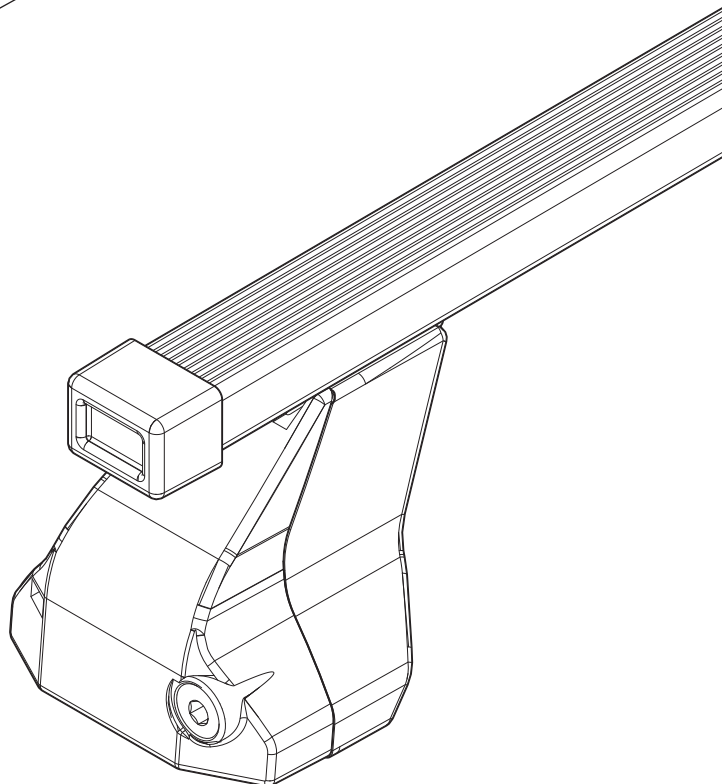

MENABO

free time on the move

DELTA

OMEGA

PART

B

FIX 209FP

IT Istruzioni di montaggio