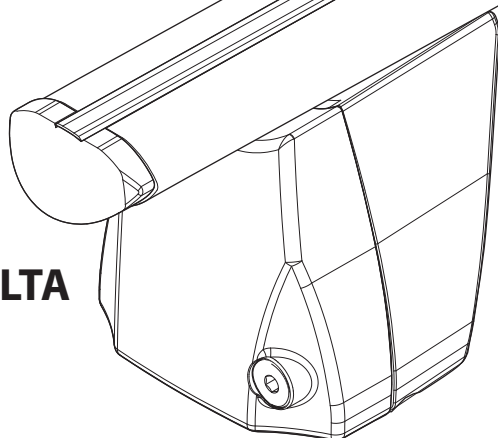

MENABO

free time on the move

DELTA

OMEGA

PART

B

FIX 209FP

IT Istruzioni di montaggio