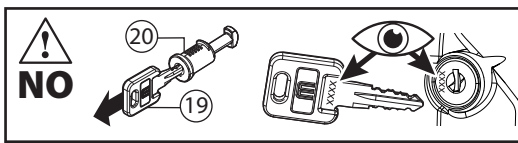

8 — OPTIONAL KIT 00008480000

N.		Q.
19	XXXX	2
20		4