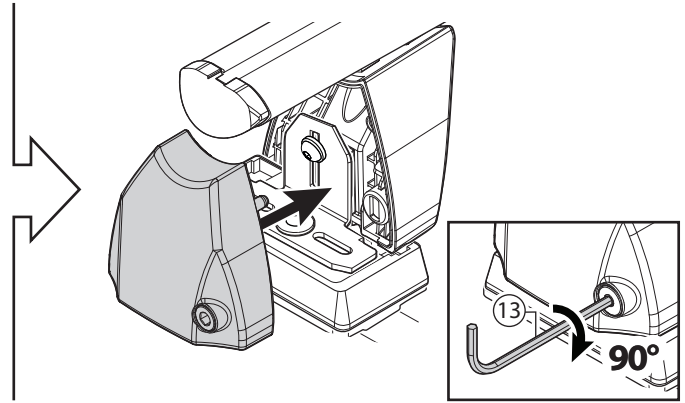

N.		Q.
11		1
12		1