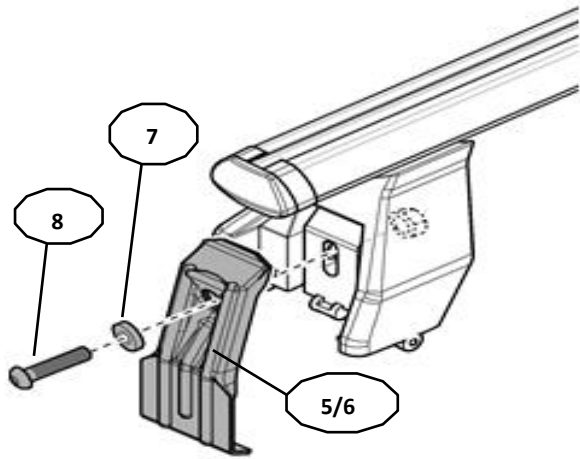

X = predisposizione originale /original arrangement

MANUAL DELTA

FIXING KIT OMEGA

D1 (Front)	D2 (Rear)
XXX	XXX

MANUFACTURER	MODEL CAR	DOORS	MODEL YEAR	D1	D2
CHEVROLET	Cruze II Hatchback (No tetto in vetro / No glass roof)	5	16>	3,5	4,5
CHEVROLET	Cruze II Sedan (No tetto in vetro / No glass roof)	4	16>	3,8	3,4
NISSAN	X-Trail (T33) / Rogue	5	22>	7,5	7,0
SSANGYONG	Actyon Sports	4	07>18	10,0	8,7
VOLKSWAGEN	Jetta (A6/5C6)	4	11>18	3,9	6,4

3

N.	Q.	
12	1	

N.	Q.	
10	4	

4

Front 5	Rear 6
1 2X	21R 2X

OR

MANUFACTURER	MODEL CAR	DOORS	MODEL YEAR	A1	A2	A1	A2
				cm	cm	in	in
CHEVROLET	Cruze II Hatchback (No tetto in vetro / No glass roof)	5	16>	28	37	11,0	14,6
CHEVROLET	Cruze II Sedan (No tetto in vetro / No glass roof)	4	16>	28	37	11,0	14,6
NISSAN	X-Trail (T33) / Rogue	5	22>	12	53	4,7	20,9
SSANGYONG	Actyon Sports	4	07>18	20	50	7,9	19,7
VOLKSWAGEN	Jetta (A6/5C6)	4	11>18	32	32	12,6	12,6