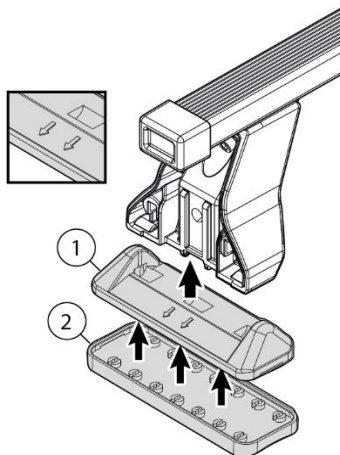

FIXING KIT OMEGA

D1 (Front)	D2 (Rear)
XXX	XXX

MANUFACTURER	MODEL CAR	DOORS	MODEL YEAR	D1	D2
CHEVROLET	Cruze II Hatchback (No tetto in vetro / No glass roof)	5	16>	3,5	4,5
CHEVROLET	Cruze II Sedan (No tetto in vetro / No glass roof)	4	16>	3,8	3,4
NISSAN	X-Trail (T33) / Rogue	5	22>	7,5	7,0
SSANGYONG	Actyon Sports	4	07>18	10,0	8,7
VOLKSWAGEN	Jetta (A6/5C6)	4	11>18	3,9	6,4

3

N.	Q.	
12	1	

N.	Q.	
10	4	

4