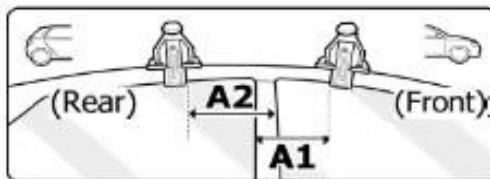

3

N.	Q.	
12	1	

N.	Q.	
10	4	

4

Front 5	Rear 6
1 2X	21R 2X

OR

MANUFACTURER	MODEL CAR	DOORS	MODEL YEAR	A1	A2	A1	A2
				cm	cm	in	in
CHEVROLET	Cruze II Hatchback (No tetto in vetro / No glass roof)	5	16>	28	37	11,0	14,6
CHEVROLET	Cruze II Sedan (No tetto in vetro / No glass roof)	4	16>	28	37	11,0	14,6
NISSAN	X-Trail (T33) / Rogue	5	22>	12	53	4,7	20,9
SSANGYONG	Actyon Sports	4	07>18	20	50	7,9	19,7
VOLKSWAGEN	Jetta (A6/5C6)	4	11>18	32	32	12,6	12,6