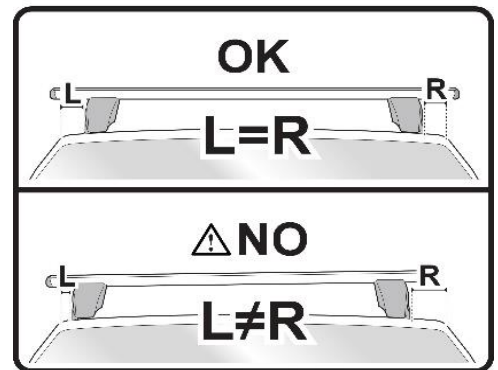

Front	Rear
5	6

1	21R
2X	2X