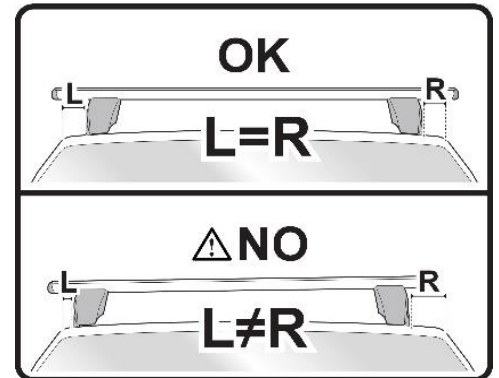

3

N.	Q.	
12	1	

N.	Q.	
10	4	

4

Front 5	Rear 6
1 2X	21R 2X

OR

MANUFACTURER	MODEL CAR	DOORS	MODEL YEAR	A1	A2	A1	A2
				cm	cm	in	in
CHEVROLET	Cruze II Hatchback (No tetto in vetro / No glass roof)	5	16>	28	37	11,0	14,6
CHEVROLET	Cruze II Sedan (No tetto in vetro / No glass roof)	4	16>	28	37	11,0	14,6
NISSAN	X-Trail (T33) / Rogue	5	22>	12	53	4,7	20,9
SSANGYONG	Actyon Sports	4	07>18	20	50	7,9	19,7
VOLKSWAGEN	Jetta (A6/5C6)	4	11>18	32	32	12,6	12,6

X = predisposizione originale /original arrangement

MANUAL OMEGA

NOTE:
