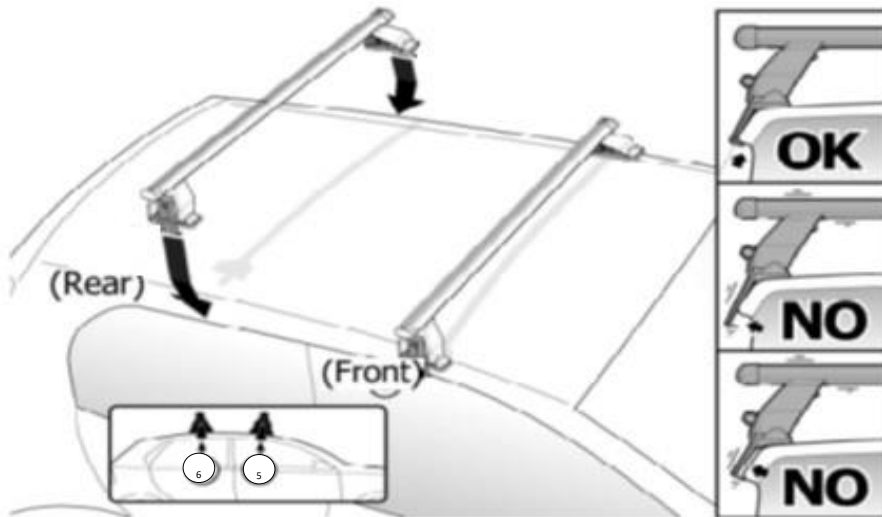

Front	Rear
5	6

1	21R
2X	2X