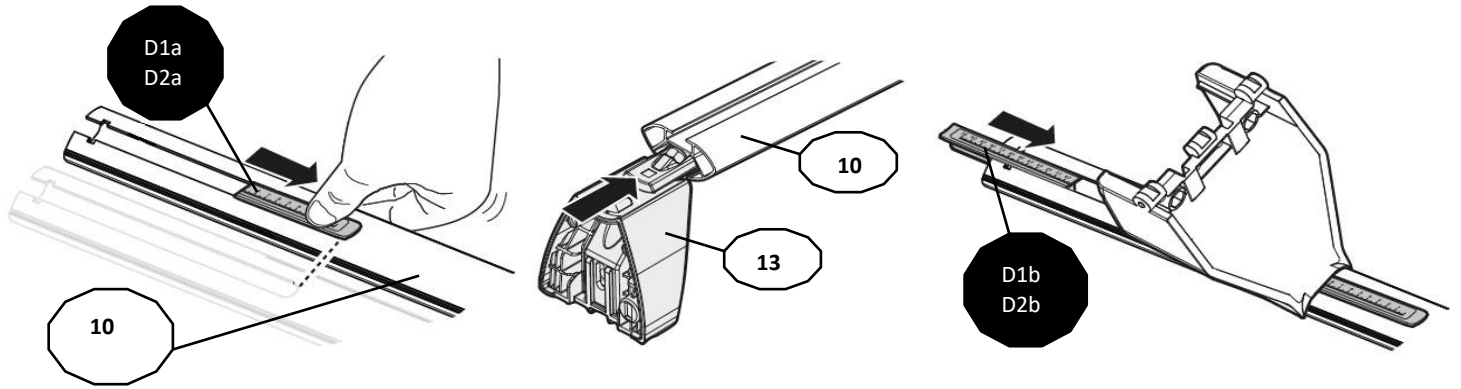

FIXING KIT DELTA

1

MANUFACTURER	MODEL CAR	DOORS	MODEL YEAR	D1	D2
CHEVROLET	Cruze II Hatchback (No tetto in vetro / No glass roof)	5	16>	3,5	4,5
CHEVROLET	Cruze II Sedan (No tetto in vetro / No glass roof)	4	16>	3,8	3,4
NISSAN	X-Trail (T33) / Rogue	5	22>	7,5	7,0
SSANGYONG	Actyon Sports	4	07>18	10,0	8,7
VOLKSWAGEN	Jetta (A6/5C6)	4	11>18	3,9	6,4

2

Front

Rear

3

x4

Front	Rear
5	6

1	21R
2X	2X

OR

MANUFACTURER	MODEL CAR	DOORS	MODEL YEAR	A1	A2	A1	A2
				cm	cm	in	in
CHEVROLET	Cruze II Hatchback (No tetto in vetro / No glass roof)	5	16>	28	37	11,0	14,6
CHEVROLET	Cruze II Sedan (No tetto in vetro / No glass roof)	4	16>	28	37	11,0	14,6
NISSAN	X-Trail (T33) / Rogue	5	22>	12	53	4,7	20,9
SSANGYONG	Actyon Sports	4	07>18	20	50	7,9	19,7
VOLKSWAGEN	Jetta (A6/5C6)	4	11>18	32	32	12,6	12,6

X = predisposizione originale /original arrangement

MANUAL DELTA

FIXING KIT OMEGA

D1 (Front)	D2 (Rear)
XXX	XXX

MANUFACTURER	MODEL CAR	DOORS	MODEL YEAR	D1	D2
CHEVROLET	Cruze II Hatchback (No tetto in vetro / No glass roof)	5	16>	3,5	4,5
CHEVROLET	Cruze II Sedan (No tetto in vetro / No glass roof)	4	16>	3,8	3,4
NISSAN	X-Trail (T33) / Rogue	5	22>	7,5	7,0
SSANGYONG	Actyon Sports	4	07>18	10,0	8,7
VOLKSWAGEN	Jetta (A6/5C6)	4	11>18	3,9	6,4