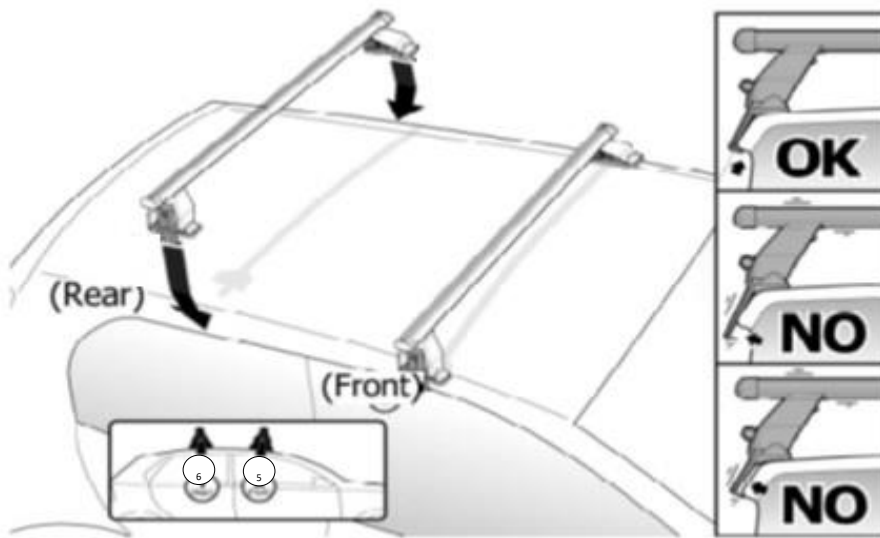

X = predisposizione originale /original arrangement

MANUAL DELTA

FIXING KIT OMEGA

D1 (Front)	D2 (Rear)
XXX	XXX

MANUFACTURER	MODEL CAR	DOORS	MODEL YEAR	D1	D2
CHEVROLET	Cruze II Hatchback (No tetto in vetro / No glass roof)	5	16>	3,5	4,5
CHEVROLET	Cruze II Sedan (No tetto in vetro / No glass roof)	4	16>	3,8	3,4
NISSAN	X-Trail (T33) / Rogue	5	22>	7,5	7,0
SSANGYONG	Actyon Sports	4	07>18	10,0	8,7
VOLKSWAGEN	Jetta (A6/5C6)	4	11>18	3,9	6,4

3

N.	Q.	
12	1	

N.	Q.	
10	4	

4

Front 5	Rear 6
1 2X	21R 2X

OR

MANUFACTURER	MODEL CAR	DOORS	MODEL YEAR	A1	A2	A1	A2
				cm	cm	in	in
CHEVROLET	Cruze II Hatchback (No tetto in vetro / No glass roof)	5	16>	28	37	11,0	14,6
CHEVROLET	Cruze II Sedan (No tetto in vetro / No glass roof)	4	16>	28	37	11,0	14,6
NISSAN	X-Trail (T33) / Rogue	5	22>	12	53	4,7	20,9
SSANGYONG	Actyon Sports	4	07>18	20	50	7,9	19,7
VOLKSWAGEN	Jetta (A6/5C6)	4	11>18	32	32	12,6	12,6