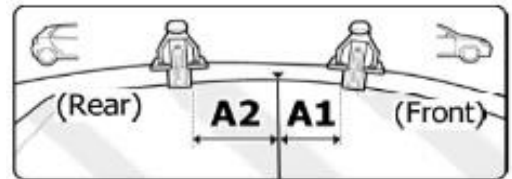

3

N.	Q.	
12	1	

N.	Q.	
10	4	

4

Front 5	Rear 6
1 2X	21R 2X

OR

MANUFACTURER	MODEL CAR	DOORS	MODEL YEAR	A1	A2	A1	A2
				cm	cm	in	in
CHEVROLET	Cruze II Hatchback (No tetto in vetro / No glass roof)	5	16>	28	37	11,0	14,6
CHEVROLET	Cruze II Sedan (No tetto in vetro / No glass roof)	4	16>	28	37	11,0	14,6
NISSAN	X-Trail (T33) / Rogue	5	22>	12	53	4,7	20,9
SSANGYONG	Actyon Sports	4	07>18	20	50	7,9	19,7
VOLKSWAGEN	Jetta (A6/5C6)	4	11>18	32	32	12,6	12,6