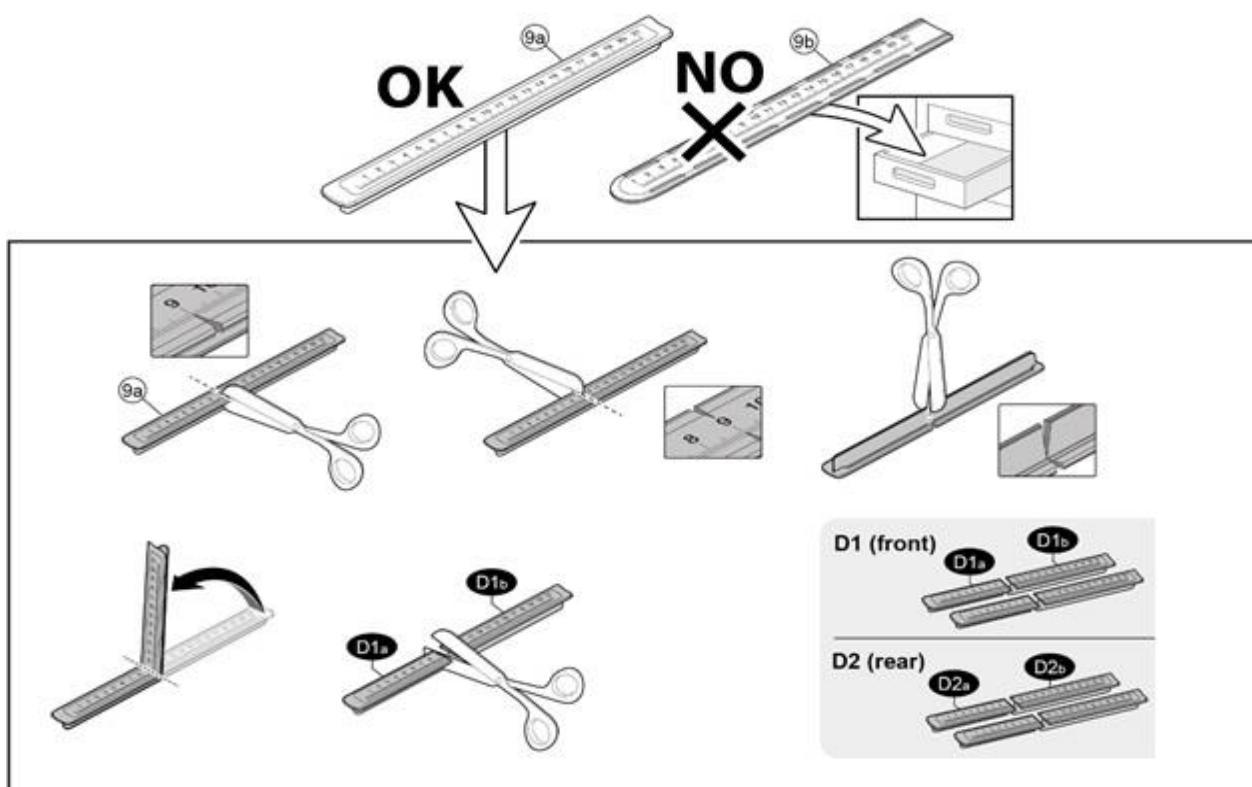

FIXING KIT DELTA

1

MANUFACTURER	MODEL CAR	DOORS	MODEL YEAR	D1	D2
CHEVROLET	Cruze II Hatchback (No tetto in vetro / No glass roof)	5	16>	3,5	4,5
CHEVROLET	Cruze II Sedan (No tetto in vetro / No glass roof)	4	16>	3,8	3,4
NISSAN	X-Trail (T33) / Rogue	5	22>	7,5	7,0
SSANGYONG	Actyon Sports	4	07>18	10,0	8,7
VOLKSWAGEN	Jetta (A6/5C6)	4	11>18	3,9	6,4

2

Front

Rear

3

x4

Front	Rear
5	6

1	21R
2X	2X

OR

X = predisposizione originale /original arrangement

MANUAL DELTA

FIXING KIT OMEGA

D1 (Front)	D2 (Rear)
XXX	XXX

MANUFACTURER	MODEL CAR	DOORS	MODEL YEAR	D1	D2
CHEVROLET	Cruze II Hatchback (No tetto in vetro / No glass roof)	5	16>	3,5	4,5
CHEVROLET	Cruze II Sedan (No tetto in vetro / No glass roof)	4	16>	3,8	3,4
NISSAN	X-Trail (T33) / Rogue	5	22>	7,5	7,0
SSANGYONG	Actyon Sports	4	07>18	10,0	8,7
VOLKSWAGEN	Jetta (A6/5C6)	4	11>18	3,9	6,4