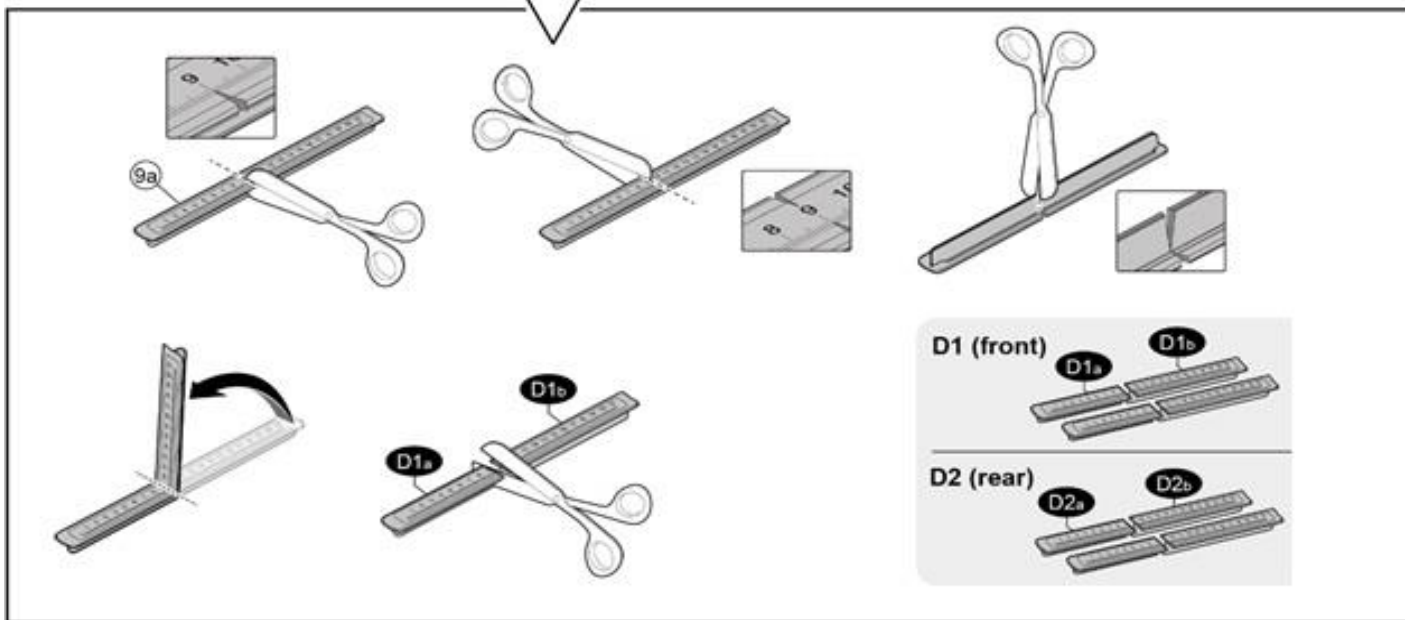

DELTA

OMEGA

PAG. 4

FIXING KIT DELTA

1

OK

NO

MANUFACTURER	MODEL CAR	DOORS	MODEL YEAR	D1	D2
FIAT	Punto I (176)	5	93>99	7,8	7,1

2

Front

Rear

3

x4

4

Front	Rear
5	6
7	
4X	

5

MANUAL DELTA

FIXING KIT OMEGA

2

MANUFACTURER	MODEL CAR	DOORS	MODEL YEAR	D1	D2
FIAT	Punto I (176)	5	93>99	7,8	7,1

3

4

5

Front	Rear
5	6
7	
4X	