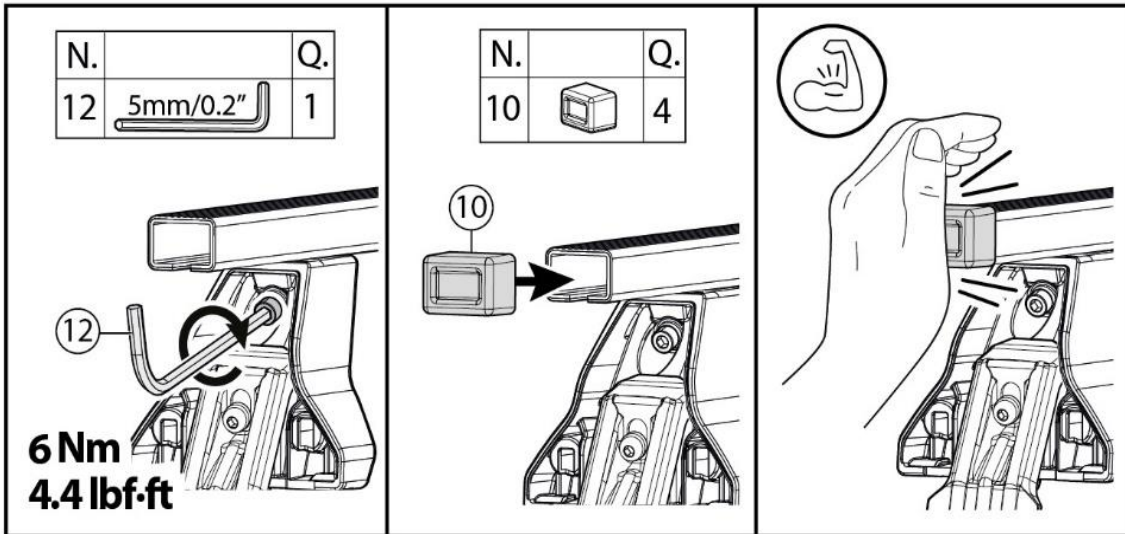

MANUAL DELTA

FIXING KIT OMEGA

2

MANUFACTURER	MODEL CAR	DOORS	MODEL YEAR	D1	D2
FIAT	Punto I (176)	5	93>99	7,8	7,1

3

4

5

Front	Rear
5	6
7	
4X	