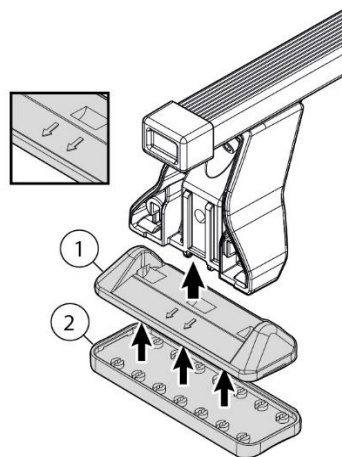

MANUAL DELTA

FIXING KIT OMEGA

2

MANUFACTURER	MODEL CAR	DOORS	MODEL YEAR	D1	D2
FIAT	Punto I (176)	5	93>99	7,8	7,1

3

4

5

Front	Rear
5	6
7	
4X	