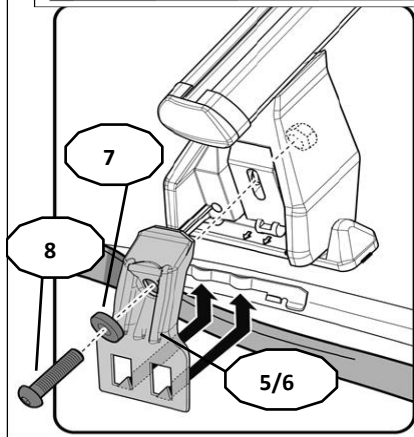

MANUAL DELTA

FIXING KIT OMEGA

2

MANUFACTURER	MODEL CAR	DOORS	MODEL YEAR	D1	D2
FIAT	Punto I (176)	5	93>99	7,8	7,1

3

4

5

Front	Rear
5	6
7	
4X	