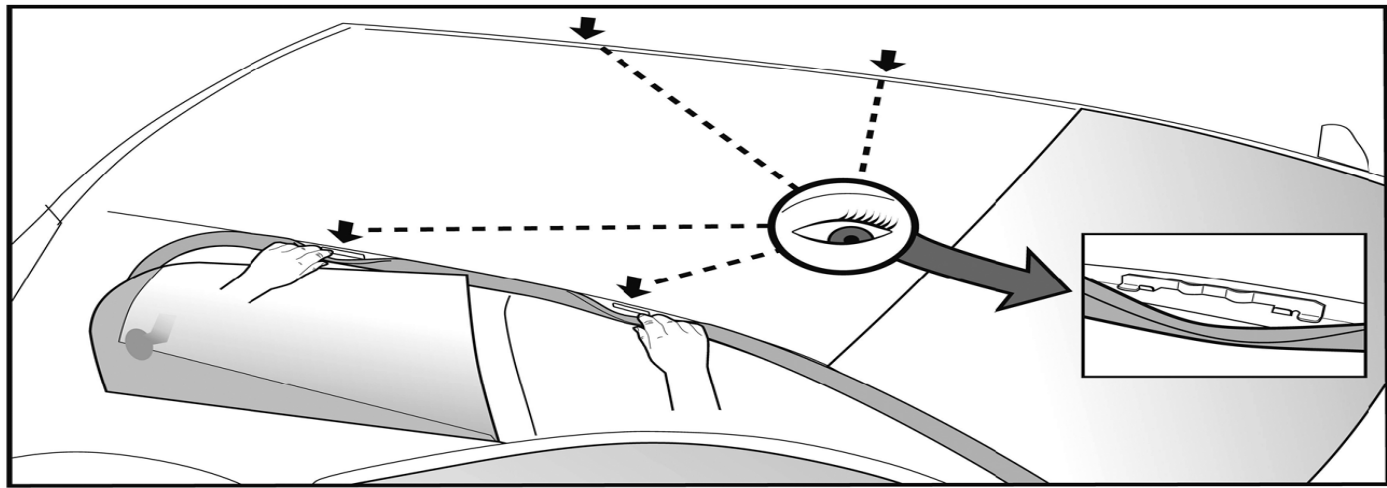

MANUAL DELTA

FIXING KIT OMEGA

2

MANUFACTURER	MODEL CAR	DOORS	MODEL YEAR	D1	D2
FIAT	Punto I (176)	5	93>99	7,8	7,1

3

4

5

Front	Rear
5	6
7	
4X	