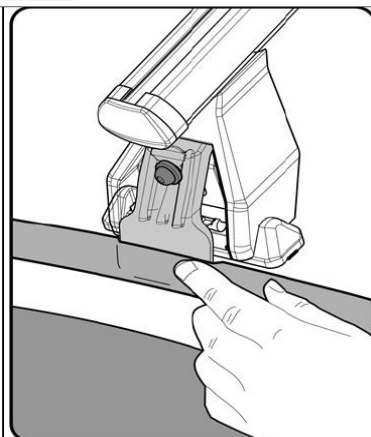

MANUAL DELTA

FIXING KIT OMEGA

2

MANUFACTURER	MODEL CAR	DOORS	MODEL YEAR	D1	D2
FIAT	Punto I (176)	5	93>99	7,8	7,1

3

4

5

Front	Rear
5	6
7	
4X	