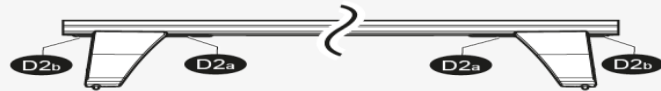

DELTA

OMEGA

PAG. 4

FIXING KIT DELTA

1

OK

NO

MANUFACTURER	MODEL CAR	DOORS	MODEL YEAR	D1	D2
FIAT	Punto I (176)	5	93>99	7,8	7,1

2

Front

Rear

3

x4

4

Front	Rear
5	6
7	
4X	

5