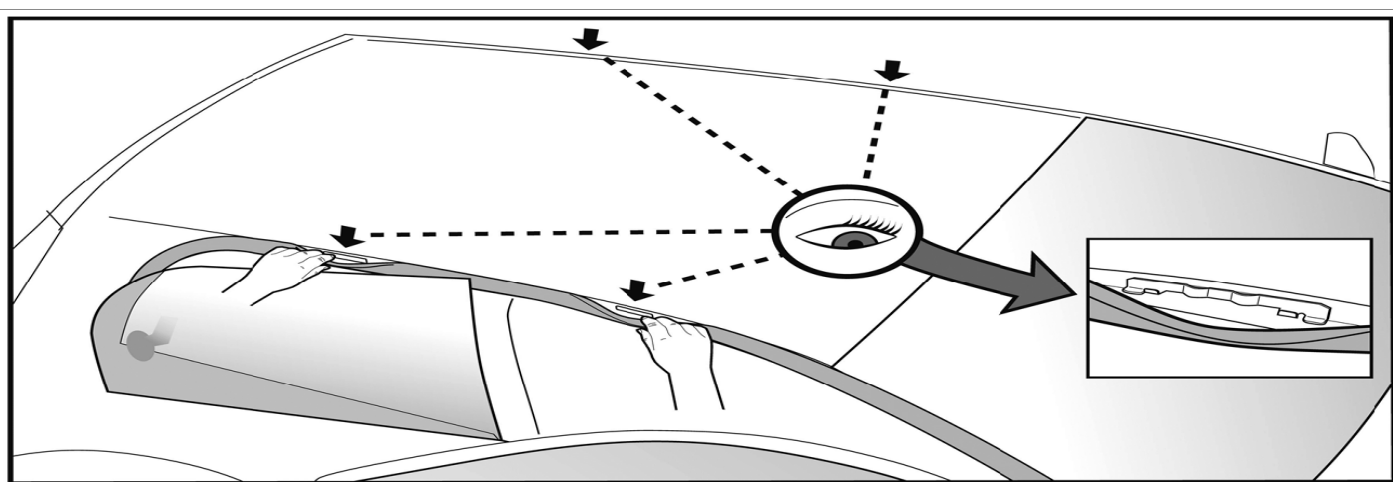

4

Front	Rear
5	6
7	
4X	

5