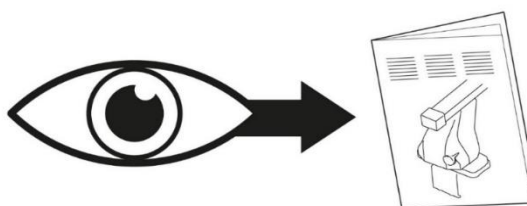

MANUAL OMEGA