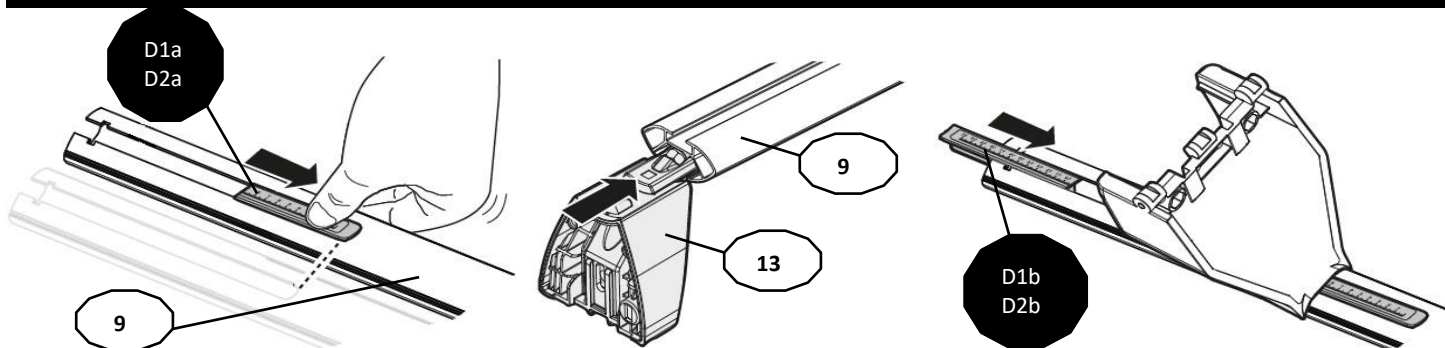

DELTA

OMEGA

PAG. 4

FIXING KIT DELTA

1

OK

NO

MANUFACTURER	MODEL CAR	DOORS	MODEL YEAR	D1	D2
FIAT	Punto I (176)	5	93>99	7,8	7,1

2

Front

Rear

3

x4

4

Front	Rear
5	6
7	
4X	

5