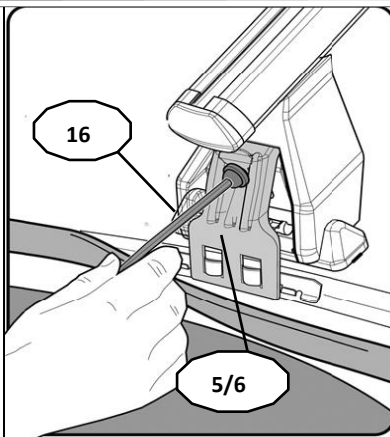

MANUAL DELTA

FIXING KIT OMEGA

2

MANUFACTURER	MODEL CAR	DOORS	MODEL YEAR	D1	D2
FIAT	Punto I (176)	5	93>99	7,8	7,1

3

4

5

Front	Rear
5	6
7	
4X	