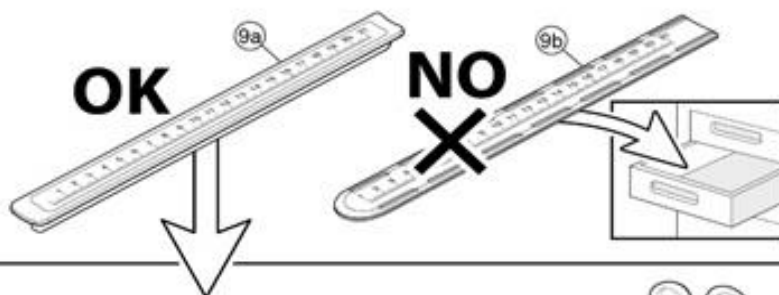

DELTA

OMEGA

PAG. 4

FIXING KIT DELTA

1

OK

NO

MANUFACTURER	MODEL CAR	DOORS	MODEL YEAR	D1	D2
FIAT	Punto I (176)	5	93>99	7,8	7,1