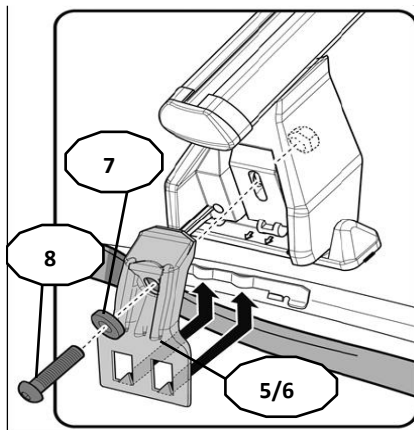

4

Front	Rear
5	6
7	
4X	

5