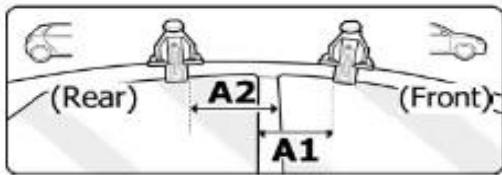

### 2

**3** **x4**

**4**

OR

MANUFACTURER	MODEL CAR	DOORS	MODEL YEAR	A1	A2	A1	A2
				cm	cm	in	in
VOLKSWAGEN	Taigo/Nivus	5	21>	30	40	11,8	15,7

**5**

**MANUAL DELTA**