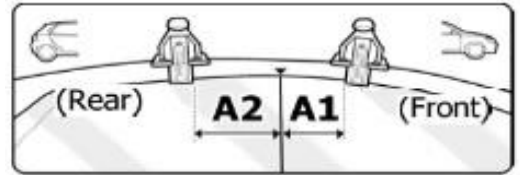

### 2

**3** **x4**

**4**

OR

MANUFACTURER	MODEL CAR	DOORS	MODEL YEAR	A1	A2	A1	A2
				cm	cm	in	in
VOLKSWAGEN	Taigo/Nivus	5	21>	30	40	11,8	15,7

**5**

**MANUAL DELTA**