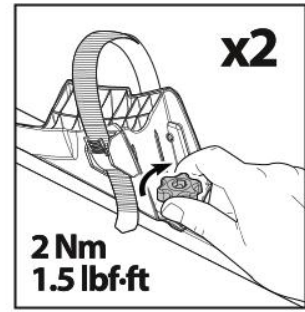

1

N		Q
1		1
2		2
3		2
4	 13mm M6x25 0.5"	2
5	 Dx	1
6	 Sx	1

2

3

N		Q
7		3
8		2
9		1
10		1
11	 M6x25 TQ	3

4

5

6

Ømin 25mm/1"
Ømax 60mm/2.3"

W: min 25mm/1" // max 60mm/2.3"
H: min 25mm/1" // max 60mm/2.3"

MIN 22"
MAX 29"

MAX 75mm / 3"

MAX 1300mm / 51.2"

 		
Juza	3,4 kg / 7.5 lbs	15 kg / 33 lbs

OPTIONAL KIT
Art. 000122700000

(AxB)
Min: 30x20mm / 1.2x0.8"
Max: 55x30mm / 2.2x1.2"

F.lli Menabò S.r.l.
Via 8 Marzo, 3 -Z.I. Corte Tegge
42025 Cavriago (RE) ITALY
customercare@flli-menabo.it
www.menabocaraccessories.com

Cod.Istr.	500011300001
Data	08/06/2021