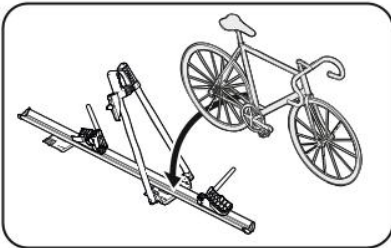

1

N		Q
1		1
2		2
3		2
4	 13mm M6x25 0.5"	2
5	 Dx	1
6	 Sx	1

2