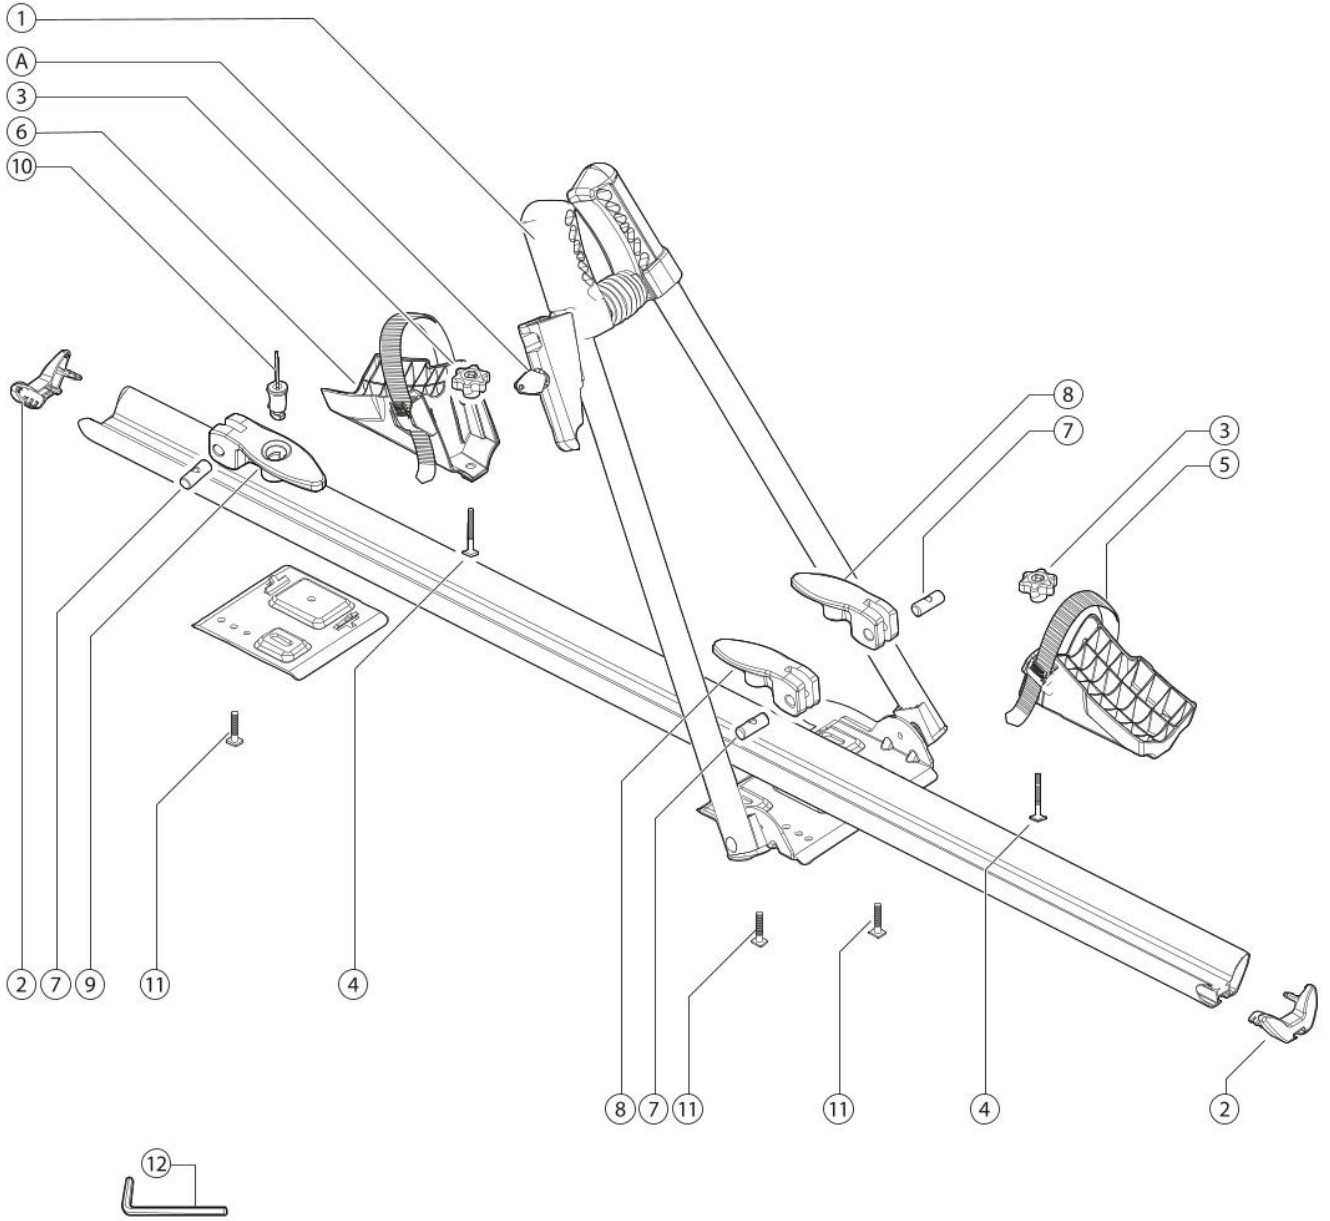

MEPABO

free time on the move

JUZA

IT Istruzioni di montaggio	ET Paigaldusjuhend	PT Instruções de Montagem
EN Fitting instructions	FI Asennusohje	RO Instrucțiuni de montare
DE Montageanleitung	HR Uputa za sastavljanje	RU Инструкции по установке
FR Instructions de montage	HU A felszerelés módja	SK Návod na montáž
ES Instrucciones de montaje	LT Pritvirtinimo instrukcijos	SL Navodila za pritrjevanje
BG инструкции за сглобяване	LV Stiprināšanas instrukcija	SV Monteringsanvisning
CS Návod na montáž	NL Instrukcja montażu	TK Uydurma talimat
DA Monteringsvejledning	NO Monteringsveiledning	ZH 裝修指導
EL Οδηγίες συναρμολόγησης	PL Instrukcja montażu	AR تعليمات التجميع

Made in Italy

N	[IT]Componenti (Inclusi) [EN]Components (Included) [FR]Composants (Comprises) [DE]Die Komponenten (im Lieferumfang enthalten) [ES]Componentes (Incluido)	Q
1		1
2		2
3		2
4	M6x25  13mm 0.5"	2
5	 Dx	1
6	 Sx	1
7		3
8		2
9		1
10		1
11	M6x25 TQ  20mm 0.8"	3
12	 4mm/0.1"	1

N	[IT]Ricambi (A Richiesta) [EN]Spare Parts (Made to order) [FR]Pièces de rechange (Sur commande) [DE]E Teile (auf Anfrage) [ES]Piezas de recambio (Previa solicitud)	Codice-Code-Código	Q
2		700015500000	2
3		700021500000	2
4	M6x25  13mm 0.5"		2
7			3
11	M6x25 TQ  20mm 0.8"		3
5	 Dx		700017400000
6	 Sx	1	
7		700021600000	1
8			1
7		700021700000	1
9			1
10		700017600000	2
12	 4mm/0.1"	700033300000	1
A		700040000000	1

Ømin 25mm/1"
Ømax 60mm/2.3"

W: min 25mm/1" // max 60mm/2.3"
H: min 25mm/1" // max 60mm/2.3"

MIN 22"
MAX 29"

MAX 75mm / 3"

MAX 1300mm / 51.2"

 		
Juza	3,4 kg / 7.5 lbs	15 kg / 33 lbs

OPTIONAL KIT
Art. 000122700000