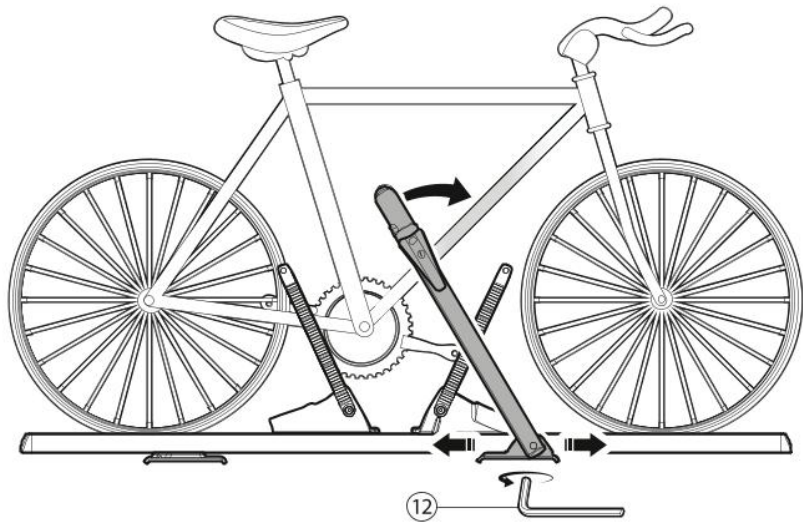

1

N		Q
1		1
2		2
3		2
4	 13mm M6x25 0.5"	2
5	 Dx	1
6	 Sx	1

2