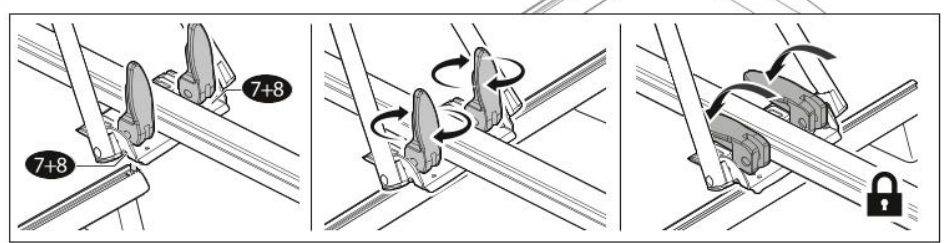

1

N		Q
1		1
2		2
3		2
4	 13mm M6x25 0.5"	2
5	 Dx	1
6	 Sx	1

2

3

N		Q
7		3
8		2
9		1
10		1
11	 M6x25 TQ	3

4

5

6

Ømin 25mm/1"
Ømax 60mm/2.3"

W: min 25mm/1" // max 60mm/2.3"
H: min 25mm/1" // max 60mm/2.3"

MIN 22"
MAX 29"

MAX 75mm / 3"

MAX 1300mm / 51.2"

 		
Juza	3,4 kg / 7.5 lbs	15 kg / 33 lbs

OPTIONAL KIT
Art. 000122700000