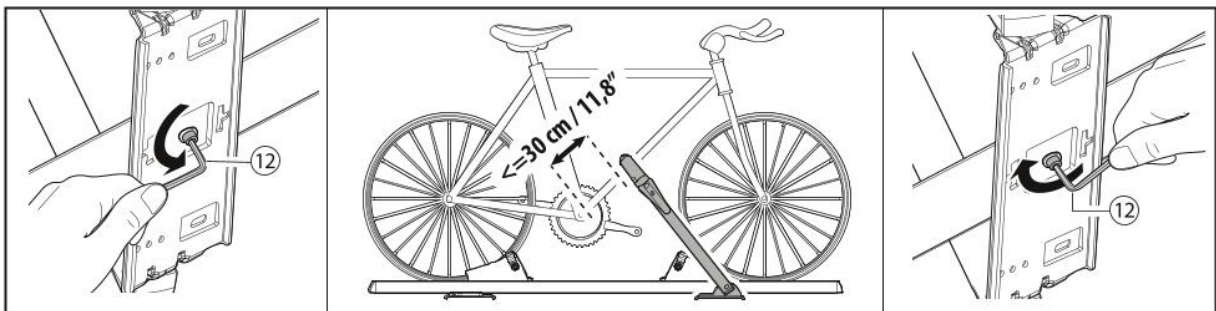

1

N		Q
1		1
2		2
3		2
4	 13mm M6x25 0.5"	2
5	 Dx	1
6	 Sx	1

2