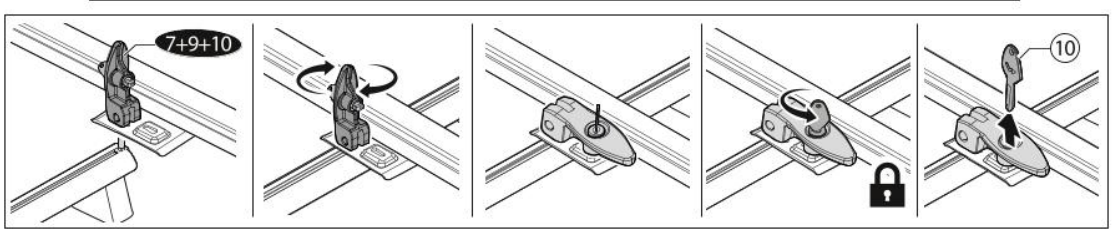

3

N		Q
7		3
8		2
9		1
10		1
11	 M6x25 TQ	3

4