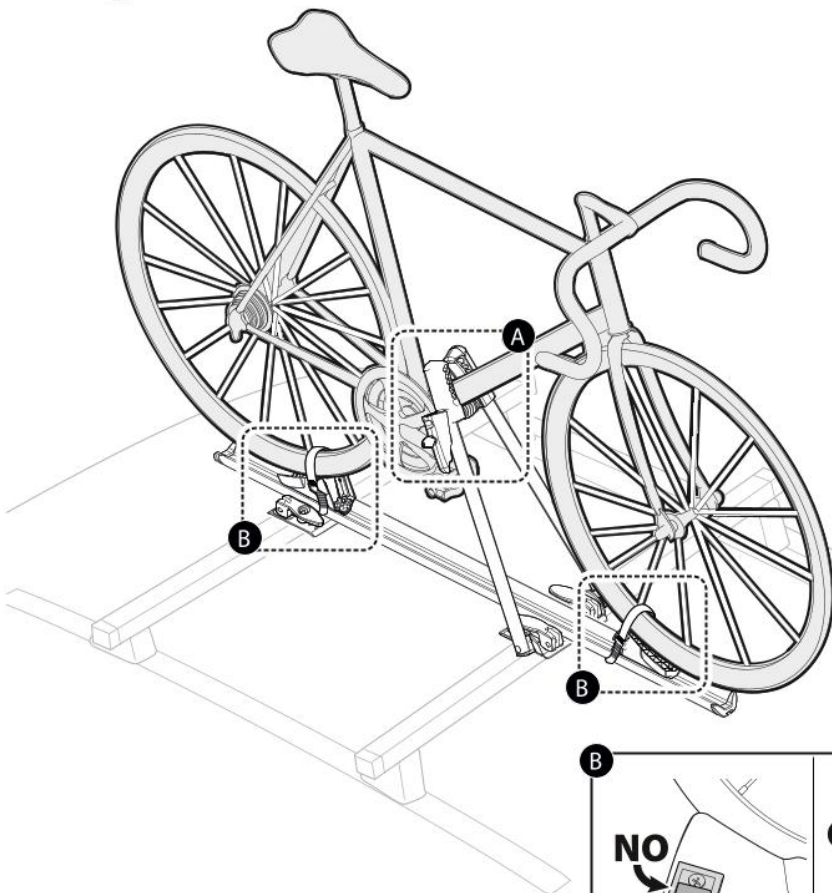

Ømin 25mm/1"
Ømax 60mm/2.3"

W: min 25mm/1" // max 60mm/2.3"
H: min 25mm/1" // max 60mm/2.3"

MIN 22"
MAX 29"

MAX 75mm / 3"

MAX 1300mm / 51.2"

 		
Juza	3,4 kg / 7.5 lbs	15 kg / 33 lbs

OPTIONAL KIT
Art. 000122700000