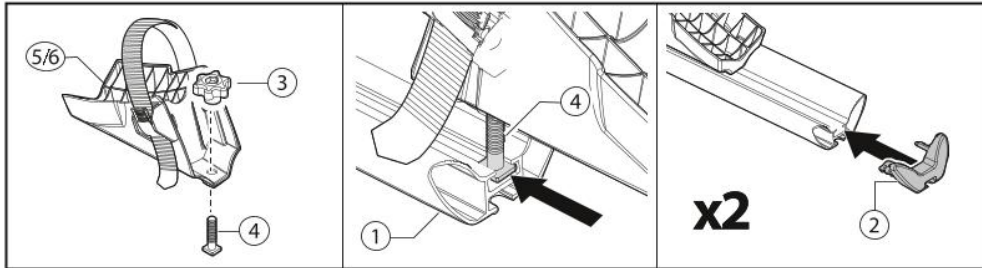

1

N		Q
1		1
2		2
3		2
4	 13mm M6x25 0.5"	2
5	 Dx	1
6	 Sx	1

2