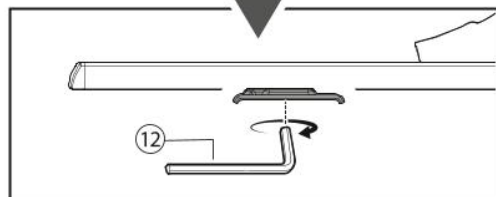

1

N		Q
1		1
2		2
3		2
4	 13mm M6x25 0.5"	2
5	 Dx	1
6	 Sx	1

2

3

N		Q
7		3
8		2
9		1
10		1
11	 M6x25 TQ	3

4

5

6

Ømin 25mm/1"
Ømax 60mm/2.3"

W: min 25mm/1" // max 60mm/2.3"
H: min 25mm/1" // max 60mm/2.3"

MIN 22"
MAX 29"

MAX 75mm / 3"

MAX 1300mm / 51.2"

 		
Juza	3,4 kg / 7.5 lbs	15 kg / 33 lbs

OPTIONAL KIT
Art. 000122700000