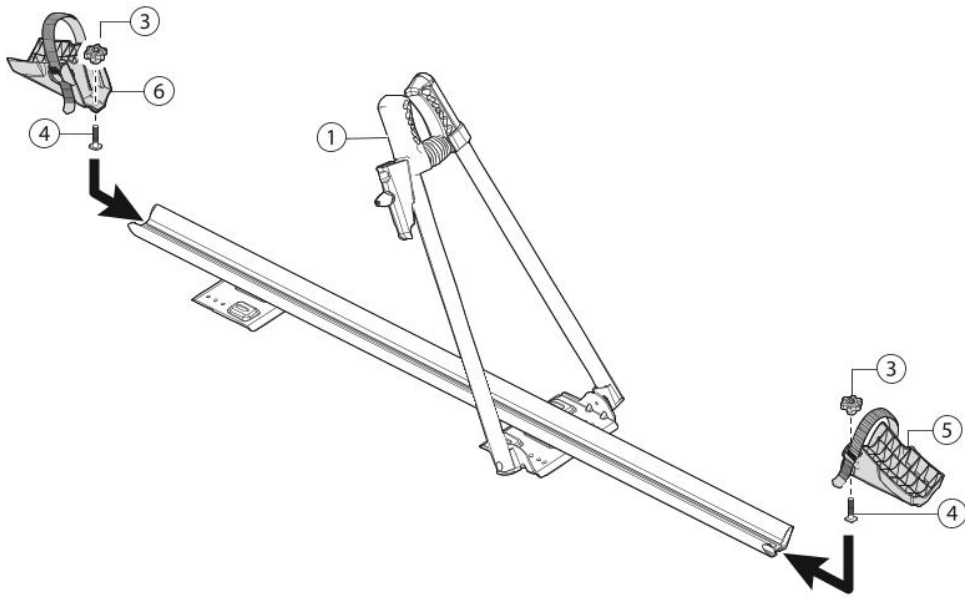

1

N		Q
1		1
2		2
3		2
4	 13mm M6x25 0.5"	2
5	 Dx	1
6	 Sx	1