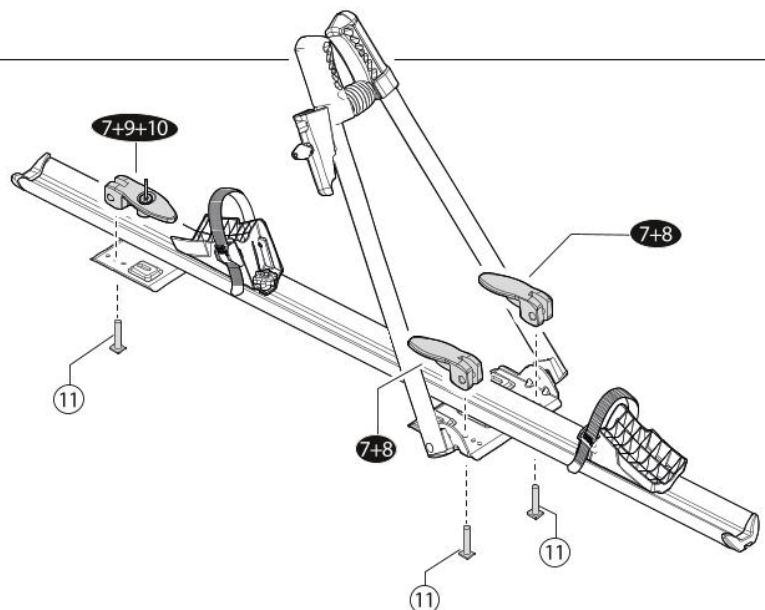

1

N		Q
1		1
2		2
3		2
4	 13mm M6x25 0.5"	2
5	 Dx	1
6	 Sx	1

2

3

N		Q
7		3
8		2
9		1
10		1
11	 M6x25 TQ	3

4

5

6

Ømin 25mm/1"
Ømax 60mm/2.3"

W: min 25mm/1" // max 60mm/2.3"
H: min 25mm/1" // max 60mm/2.3"

MIN 22"
MAX 29"

MAX 75mm / 3"

MAX 1300mm / 51.2"

 		
Juza	3,4 kg / 7.5 lbs	15 kg / 33 lbs

OPTIONAL KIT
Art. 000122700000