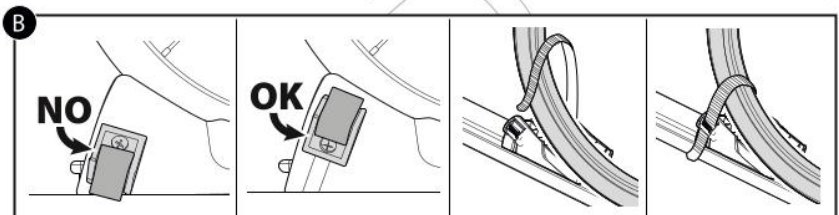

Ømin 25mm/1"
Ømax 60mm/2.3"

W: min 25mm/1" // max 60mm/2.3"
H: min 25mm/1" // max 60mm/2.3"

MIN 22"
MAX 29"

MAX 75mm / 3"

MAX 1300mm / 51.2"

 		
Juza	3,4 kg / 7.5 lbs	15 kg / 33 lbs

OPTIONAL KIT
Art. 000122700000