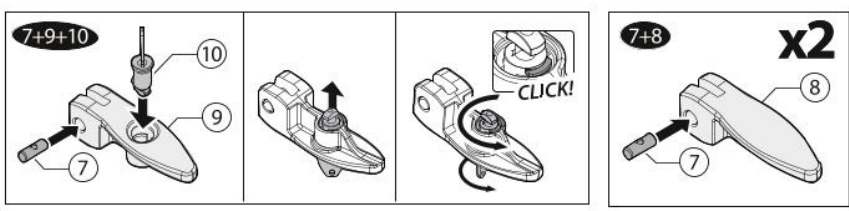

1

N		Q
1		1
2		2
3		2
4	 13mm M6x25 0.5"	2
5	 Dx	1
6	 Sx	1

2

3

N		Q
7		3
8		2
9		1
10		1
11	 M6x25 TQ	3

4

5

6

Ømin 25mm/1"
Ømax 60mm/2.3"

W: min 25mm/1" // max 60mm/2.3"
H: min 25mm/1" // max 60mm/2.3"

MIN 22"
MAX 29"

MAX 75mm / 3"

MAX 1300mm / 51.2"

 		
Juza	3,4 kg / 7.5 lbs	15 kg / 33 lbs

OPTIONAL KIT
Art. 000122700000