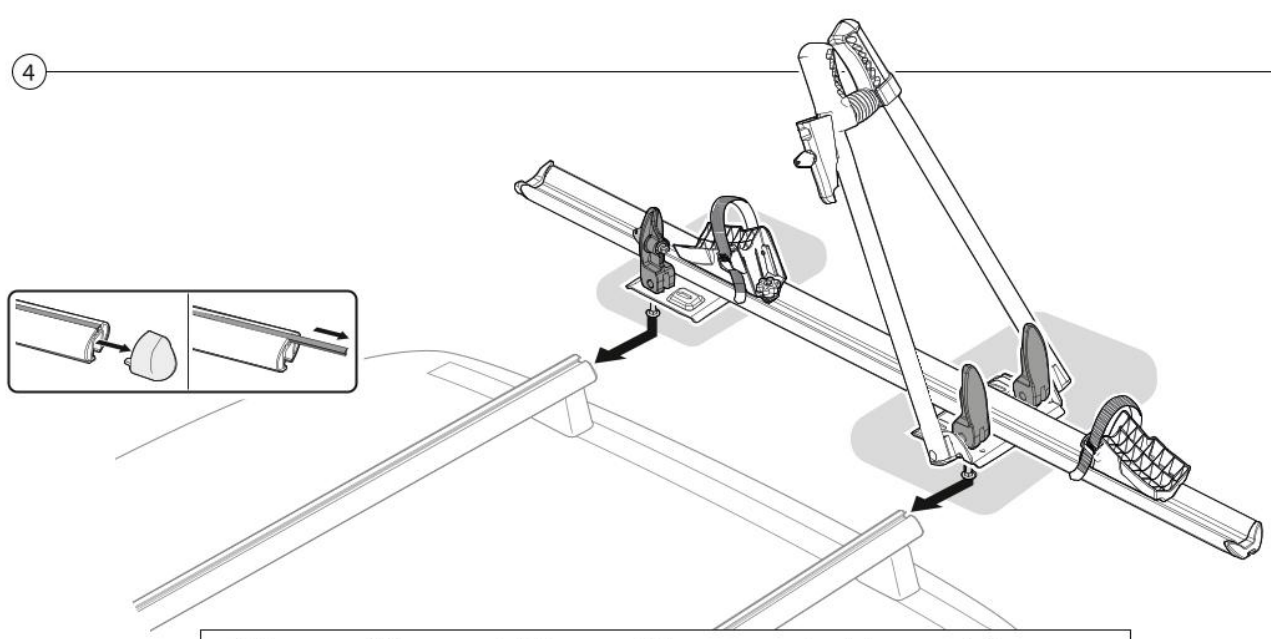

3

N		Q
7		3
8		2
9		1
10		1
11	 M6x25 TQ	3

4