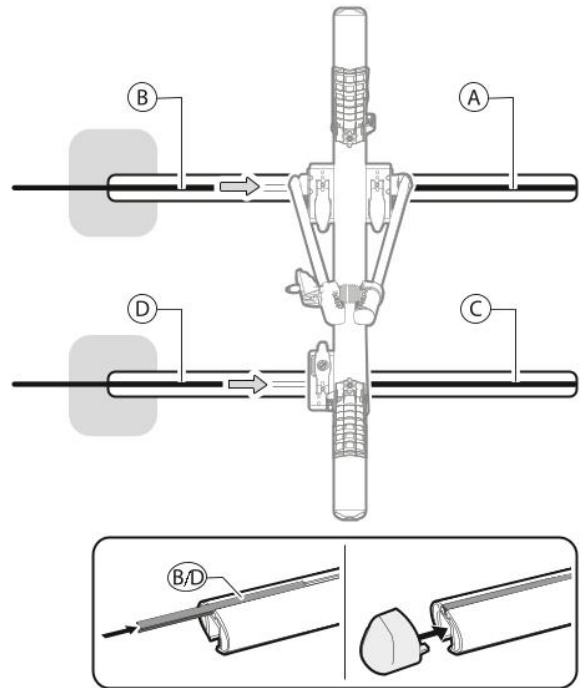

1

N		Q
1		1
2		2
3		2
4	 13mm M6x25 0.5"	2
5	 Dx	1
6	 Sx	1

2

3

N		Q
7		3
8		2
9		1
10		1
11	 M6x25 TQ	3

4

5

6

Ømin 25mm/1"
Ømax 60mm/2.3"

W: min 25mm/1" // max 60mm/2.3"
H: min 25mm/1" // max 60mm/2.3"

MIN 22"
MAX 29"

MAX 75mm / 3"

MAX 1300mm / 51.2"

 		
Juza	3,4 kg / 7.5 lbs	15 kg / 33 lbs

OPTIONAL KIT
Art. 000122700000