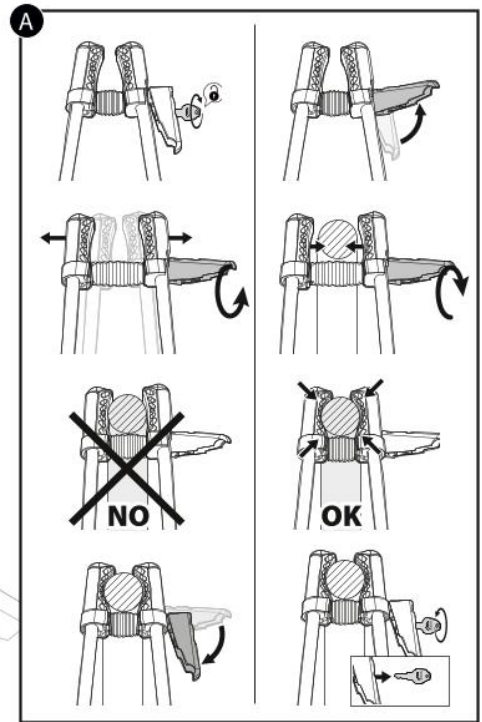

Ømin 25mm/1"
Ømax 60mm/2.3"

W: min 25mm/1" // max 60mm/2.3"
H: min 25mm/1" // max 60mm/2.3"

MIN 22"
MAX 29"

MAX 75mm / 3"

MAX 1300mm / 51.2"

 		
Juza	3,4 kg / 7.5 lbs	15 kg / 33 lbs

OPTIONAL KIT
Art. 000122700000