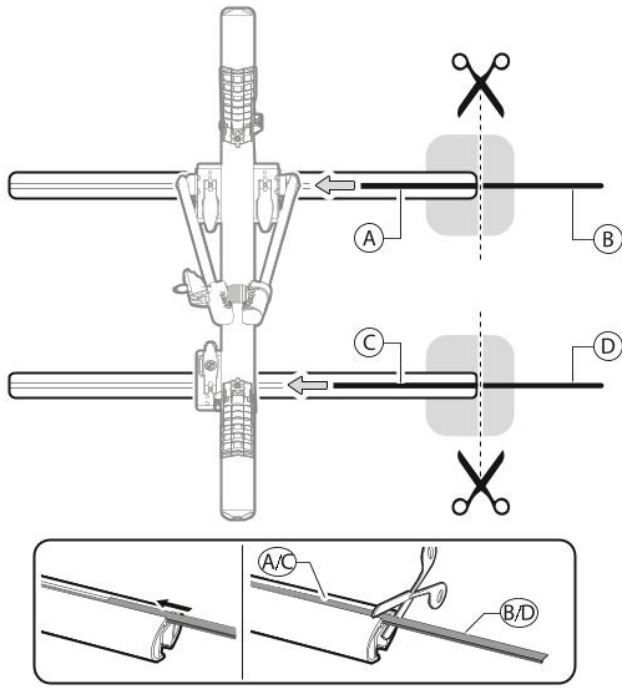

1

N		Q
1		1
2		2
3		2
4	 13mm M6x25 0.5"	2
5	 Dx	1
6	 Sx	1

2

3

N		Q
7		3
8		2
9		1
10		1
11	 M6x25 TQ	3

4

5

6

Ømin 25mm/1"
Ømax 60mm/2.3"

W: min 25mm/1" // max 60mm/2.3"
H: min 25mm/1" // max 60mm/2.3"

MIN 22"
MAX 29"

MAX 75mm / 3"

MAX 1300mm / 51.2"

 		
Juza	3,4 kg / 7.5 lbs	15 kg / 33 lbs

OPTIONAL KIT
Art. 000122700000

(AxB)
Min: 30x20mm / 1.2x0.8"
Max: 55x30mm / 2.2x1.2"

F.lli Menabò S.r.l.
Via 8 Marzo, 3 -Z.I. Corte Tegge
42025 Cavriago (RE) ITALY
customercare@flli-menabo.it
www.menabocaraccessories.com

Cod.Istr.	500011300001
Data	08/06/2021