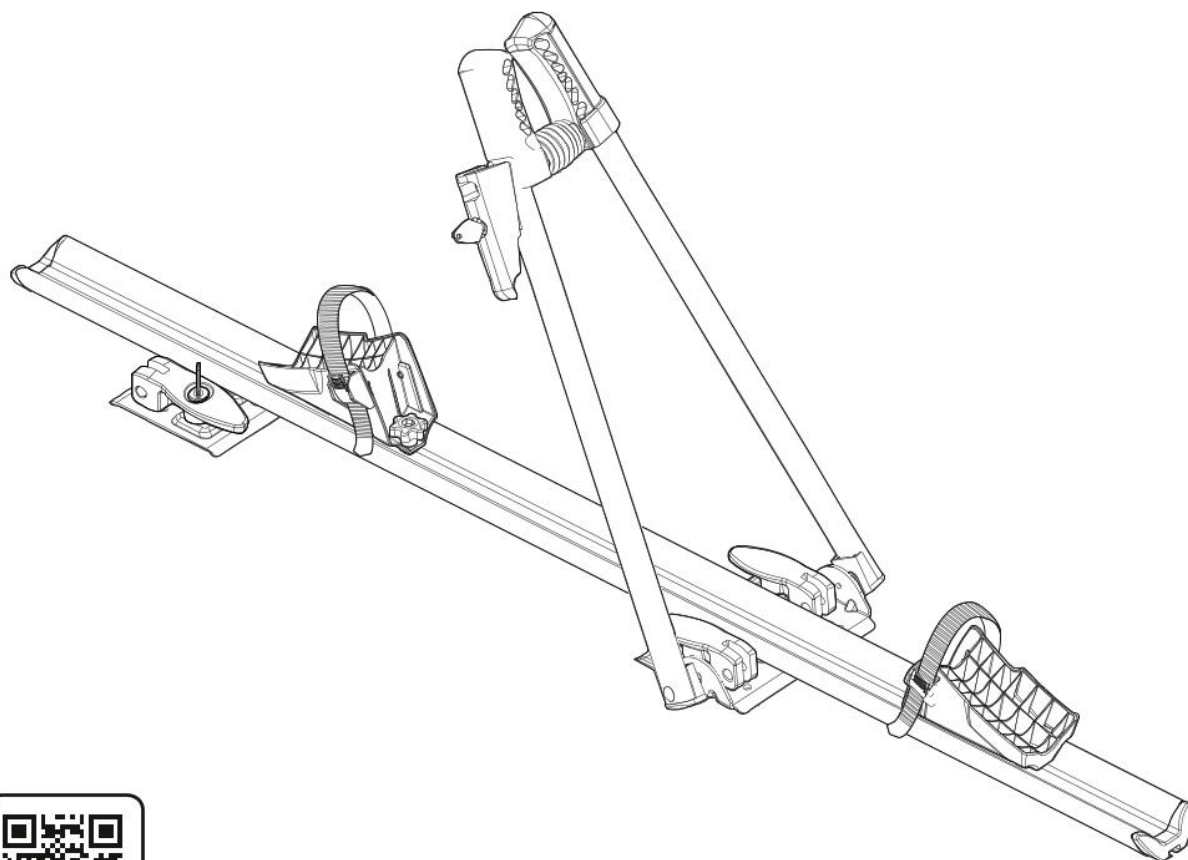

MEPABO

free time on the move

JUZA

IT Istruzioni di montaggio	ET Paigaldusjuhend	PT Instruções de Montagem
EN Fitting instructions	FI Asennusohje	RO Instrucțiuni de montare
DE Montageanleitung	HR Uputa za sastavljanje	RU Инструкции по установке
FR Instructions de montage	HU A felszerelés módja	SK Návod na montáž
ES Instrucciones de montaje	LT Pritvirtinimo instrukcijos	SL Navodila za pritrjevanje
BG инструкции за сглобяване	LV Stiprināšanas instrukcija	SV Monteringsanvisning
CS Návod na montáž	NL Instrukcja montażu	TK Uydurma talimat
DA Monteringsvejledning	NO Monteringsveiledning	ZH 裝修指導
EL Οδηγίες συναρμολόγησης	PL Instrukcja montażu	AR تعليمات التجميع

Made in Italy

N	[IT]Componenti (Inclusi) [EN]Components (Included) [FR]Composants (Comprises) [DE]Die Komponenten (im Lieferumfang enthalten) [ES]Componentes (Incluido)	Q
1		1
2		2
3		2
4	M6x25  13mm 0.5"	2
5	 Dx	1
6	 Sx	1
7		3
8		2
9		1
10		1
11	M6x25 TQ  20mm 0.8"	3
12	 4mm/0.1"	1

Ømin 25mm/1"
Ømax 60mm/2.3"

W: min 25mm/1" // max 60mm/2.3"
H: min 25mm/1" // max 60mm/2.3"

MIN 22"
MAX 29"

MAX 75mm / 3"

MAX 1300mm / 51.2"

 		
Juza	3,4 kg / 7.5 lbs	15 kg / 33 lbs

OPTIONAL KIT
Art. 000122700000