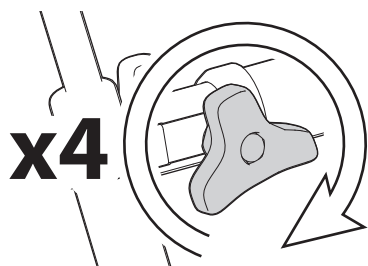

x2

3

x2

4

x2

Min 450mm / 17.7"

Max 750mm / 29.5"

F.lli Menabò S.r.l.
Via 8 Marzo, 3 -Z.I. Corte Tegge
42025 Cavriago (RE) ITALY
customercare@flli-menabo.it
www.menabocaraccessories.com