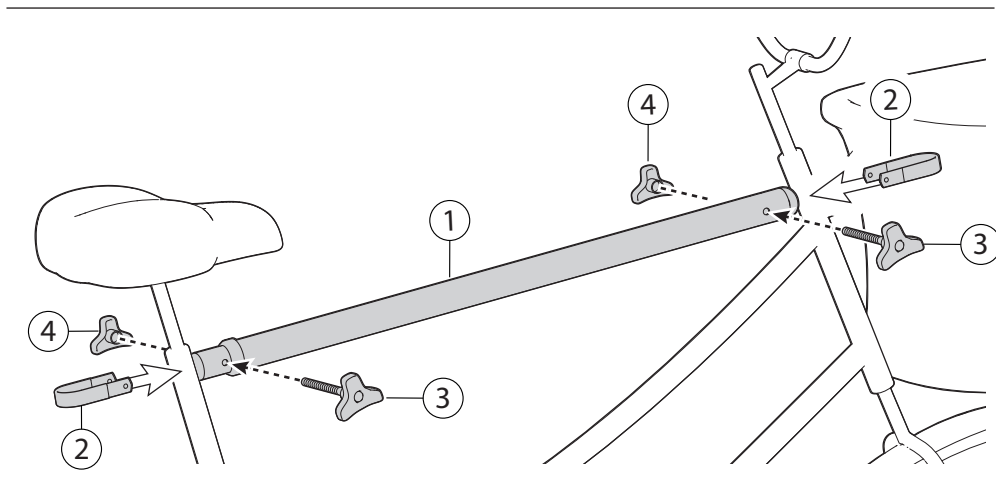

x2

3

x2

4

x2

Min 450mm / 17.7"

Max 750mm / 29.5"

F.lli Menabò S.r.l.
Via 8 Marzo, 3 -Z.I. Corte Tegge
42025 Cavriago (RE) ITALY
customercare@flli-menabo.it
www.menabocaraccessories.com