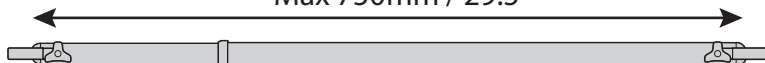

x2

3

x2

4

x2

Min 450mm / 17.7"

Max 750mm / 29.5"

F.lli Menabò S.r.l.
Via 8 Marzo, 3 -Z.I. Corte Tegge
42025 Cavriago (RE) ITALY
customercare@flli-menabo.it
www.menabocaraccessories.com