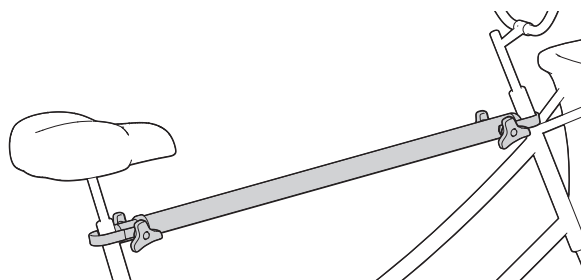

x2

3

x2

4

x2

Min 450mm / 17.7"

Max 750mm / 29.5"

F.lli Menabò S.r.l.
Via 8 Marzo, 3 -Z.I. Corte Tegge
42025 Cavriago (RE) ITALY
customercare@flli-menabo.it
www.menabocaraccessories.com