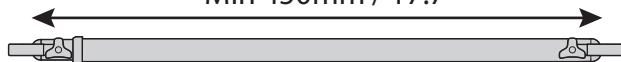

x2

3

x2

4

x2

Min 450mm / 17.7"

Max 750mm / 29.5"

F.lli Menabò S.r.l.
Via 8 Marzo, 3 -Z.I. Corte Tegge
42025 Cavriago (RE) ITALY
customercare@flli-menabo.it
www.menabocaraccessories.com