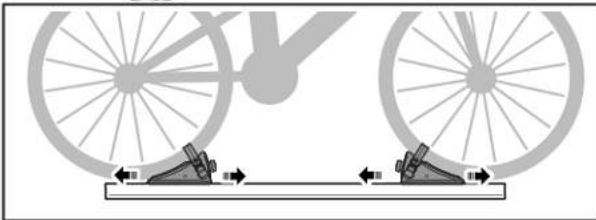

MIN 22"  
 MAX 29"

MAX 110mm / 4.3"

MAX 1260mm / 49.6"

MIN Ø30 mm / 1.2"  
MAX Ø50 mm / 2"  
MIN 30x60 mm / 1.2"x2.4"  
MAX 50x70 mm / 2"x 2.7"

MIN 22"  
MAX 29"

MAX 110mm / 4.3"

MAX 1260mm / 49.6"

N.		Q.
11		1
21		1

2Nm  
1.5lbf-ft

2Nm  
1.5lbf-ft

N.		Q.
20	 ~2,5 m / 8.2ft	1

 	 Shadow T5 / T6 12,9 kg / 28.4lb	Standard bike (x3)  MAX 15kg / 33lb	E-bike (x2)  MAX 22kg / 48.5lb
	OR MAX 45 kg / 99 lb		

F.lli Menabò S.r.l.  
Via 8 Marzo, 3 -Z.I. Corte Tegge  
42025 Cavriago (RE) ITALY  
customercare@flli-menabo.it  
www.menabocaraccessories.com