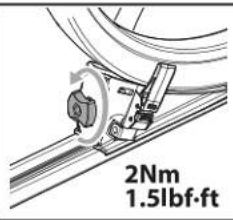

N.		Q.
4		1
15		2
		2

N.		Q.
1		1
2	SX	1
3	dx	1
14		4
12		2

N.		Q.
5		1
7	SX	1
8	dx	1
6		2
17		2

**x3**

N.		Q.
18	 6x55 mm 0.3x2.1"	2

N.		Q.
16		6
13		6

N.		Q.
10		1
9		1
21		2

 MIN Ø30 mm / 1.2"  
 MAX Ø50 mm / 2"  
 MIN 30x60 mm / 1.2"x2.4"  
 MAX 50x70 mm / 2"x 2.7"

MIN 22"  
 MAX 29"

MAX 110mm / 4.3"

MAX 1260mm / 49.6"

MIN Ø30 mm / 1.2"  
MAX Ø50 mm / 2"  
MIN 30x60 mm / 1.2"x2.4"  
MAX 50x70 mm / 2"x 2.7"

MIN 22"  
MAX 29"

MAX 110mm / 4.3"

MAX 1260mm / 49.6"

N.		Q.
11		1
21		1

2Nm  
1.5lbf-ft

2Nm  
1.5lbf-ft

N.		Q.
20	 ~2,5 m / 8.2ft	1

 	 Shadow T5 / T6 12,9 kg / 28.4lb	Standard bike (x3)  MAX 15kg / 33lb	E-bike (x2)  MAX 22kg / 48.5lb
	OR MAX 45 kg / 99 lb		

F.lli Menabò S.r.l.  
Via 8 Marzo, 3 -Z.I. Corte Tegge  
42025 Cavriago (RE) ITALY  
customercare@flli-menabo.it  
www.menabocaraccessories.com