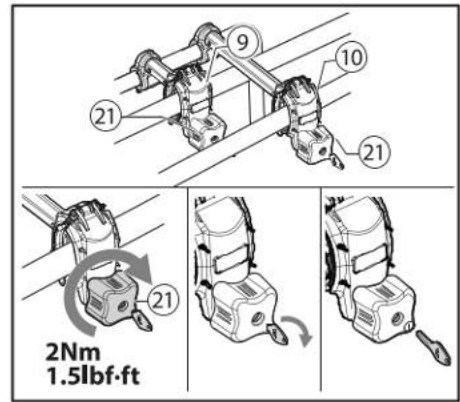

N.		Q.
4		1
15		2
		2

N.		Q.
1		1
2	SX	1
3	dx	1
14		4
12		2

N.		Q.
5		1
7	SX	1
8	dx	1
6		2
17		2

**x3**

N.		Q.
18	 6x55 mm 0.3x2.1"	2

N.		Q.
16		6
13		6

N.		Q.
10		1
9		1
21		2

 MIN Ø30 mm / 1.2"  
 MAX Ø50 mm / 2"  
 MIN 30x60 mm / 1.2"x2.4"  
 MAX 50x70 mm / 2"x 2.7"

MIN 22"  
 MAX 29"

MAX 110mm / 4.3"

MAX 1260mm / 49.6"

MIN Ø30 mm / 1.2"  
MAX Ø50 mm / 2"  
MIN 30x60 mm / 1.2"x2.4"  
MAX 50x70 mm / 2"x 2.7"

MIN 22"  
MAX 29"

MAX 110mm / 4.3"

MAX 1260mm / 49.6"

N.		Q.
11		1
21		1

2Nm  
1.5lbf-ft

2Nm  
1.5lbf-ft

N.		Q.
20	 ~2,5 m / 8.2ft	1

 	 Shadow T5 / T6 12,9 kg / 28.4lb	Standard bike (x3)  MAX 15kg / 33lb	E-bike (x2)  MAX 22kg / 48.5lb
	OR MAX 45 kg / 99 lb		

F.lli Menabò S.r.l.  
Via 8 Marzo, 3 -Z.I. Corte Tegge  
42025 Cavriago (RE) ITALY  
customercare@flli-menabo.it  
www.menabocaraccessories.com