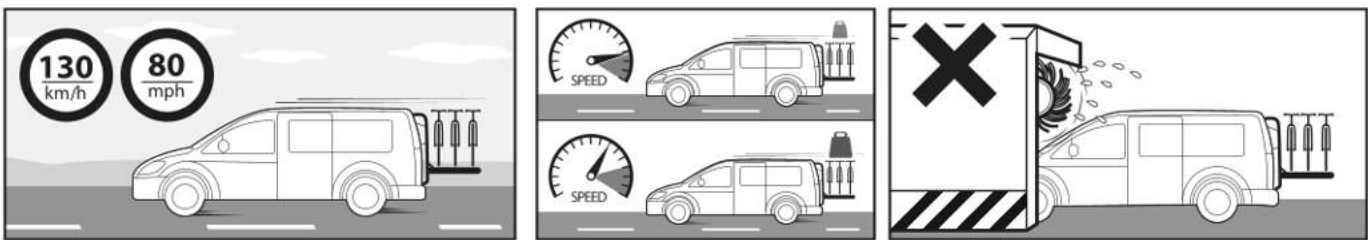

2Nm  
1.5lbf-ft

2Nm  
1.5lbf-ft

N.		Q.
20	 ~2,5 m / 8.2ft	1

 	 Shadow T5 / T6 12,9 kg / 28.4lb	Standard bike (x3)  MAX 15kg / 33lb	E-bike (x2)  MAX 22kg / 48.5lb
	OR MAX 45 kg / 99 lb		

F.lli Menabò S.r.l.  
Via 8 Marzo, 3 -Z.I. Corte Tegge  
42025 Cavriago (RE) ITALY  
customercare@flli-menabo.it  
www.menabocaraccessories.com