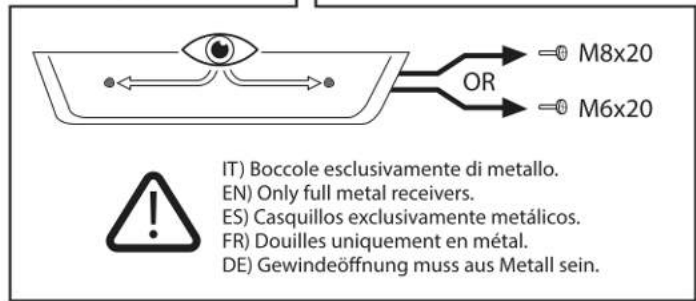

N.		Q.
4		1
15		2
		2