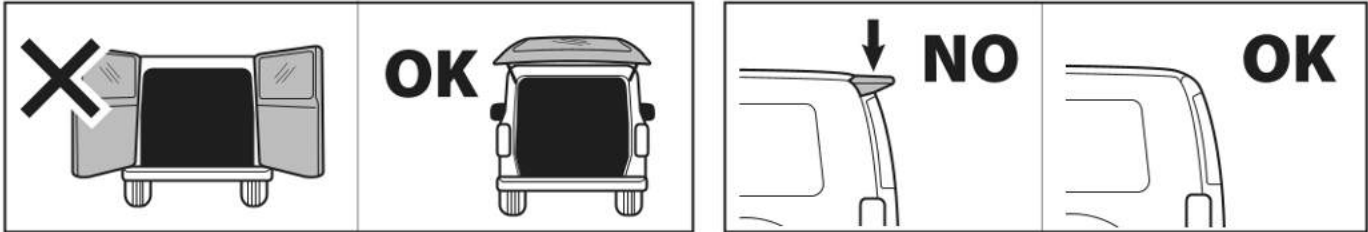

2Nm  
1.5lbf-ft

2Nm  
1.5lbf-ft

N.		Q.
20	 ~2,5 m / 8.2ft	1

 	 Shadow T5 / T6 12,9 kg / 28.4lb	Standard bike (x3)  MAX 15kg / 33lb	E-bike (x2)  MAX 22kg / 48.5lb
	OR MAX 45 kg / 99 lb		

F.lli Menabò S.r.l.  
Via 8 Marzo, 3 -Z.I. Corte Tegge  
42025 Cavriago (RE) ITALY  
customercare@flli-menabo.it  
www.menabocaraccessories.com