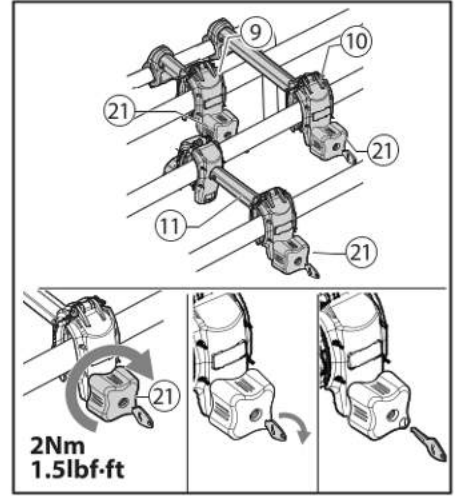

N.		Q.
4		1
15		2
		2

N.		Q.
1		1
2	SX	1
3	dx	1
14		4
12		2

N.		Q.
5		1
7	SX	1
8	dx	1
6		2
17		2

**x3**

N.		Q.
18	 6x55 mm 0.3x2.1"	2

N.		Q.
16		6
13		6

N.		Q.
10		1
9		1
21		2

 MIN Ø30 mm / 1.2"  
 MAX Ø50 mm / 2"  
 MIN 30x60 mm / 1.2"x2.4"  
 MAX 50x70 mm / 2"x 2.7"

MIN 22"  
 MAX 29"

MAX 110mm / 4.3"

MAX 1260mm / 49.6"

MIN Ø30 mm / 1.2"  
MAX Ø50 mm / 2"  
MIN 30x60 mm / 1.2"x2.4"  
MAX 50x70 mm / 2"x 2.7"

MIN 22"  
MAX 29"

MAX 110mm / 4.3"

MAX 1260mm / 49.6"

N.		Q.
11		1
21		1

2Nm  
1.5lbf-ft

2Nm  
1.5lbf-ft

N.		Q.
20	 ~2,5 m / 8.2ft	1

 	 Shadow T5 / T6 12,9 kg / 28.4lb	Standard bike (x3)  MAX 15kg / 33lb	E-bike (x2)  MAX 22kg / 48.5lb
	OR MAX 45 kg / 99 lb		

F.lli Menabò S.r.l.  
Via 8 Marzo, 3 -Z.I. Corte Tegge  
42025 Cavriago (RE) ITALY  
customercare@flli-menabo.it  
www.menabocaraccessories.com