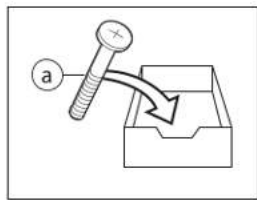

N.		Q.
4		1
15		2
		2

N.		Q.
1		1
2	SX	1
3	dx	1
14		4
12		2