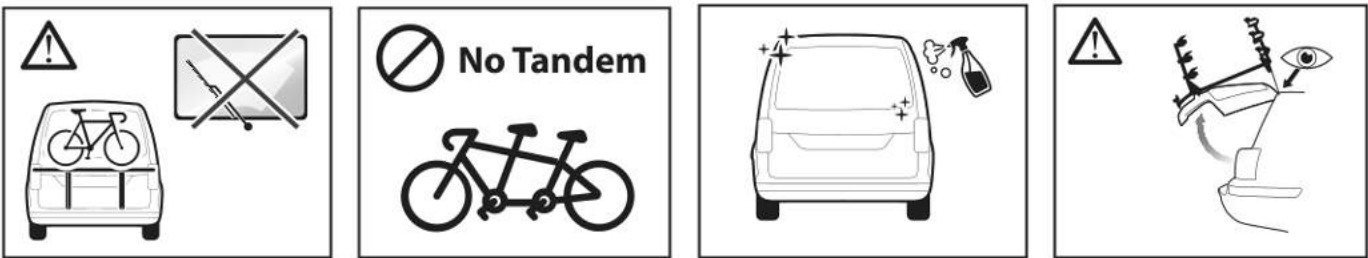

2Nm  
1.5lbf-ft

2Nm  
1.5lbf-ft

N.		Q.
20	 ~2,5 m / 8.2ft	1

 	 Shadow T5 / T6 12,9 kg / 28.4lb	Standard bike (x3)  MAX 15kg / 33lb	E-bike (x2)  MAX 22kg / 48.5lb
	OR MAX 45 kg / 99 lb		

F.lli Menabò S.r.l.  
Via 8 Marzo, 3 -Z.I. Corte Tegge  
42025 Cavriago (RE) ITALY  
customercare@flli-menabo.it  
www.menabocaraccessories.com