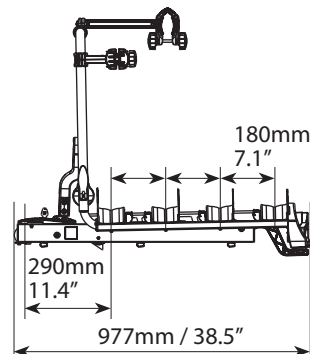

Alcor 3
Art. 000112700000

Alcor 4
Art. 000118300000

ALCOR 2 / 3 / 4

ALCOR 2

ALCOR 3

ALCOR 4

Art.	Alcor	000113000000
	Alcor 3	000112700000
	Alcor 4	000118300000
	Alcor	16,2kg/35.3lb
	Alcor 3	18kg/39.7lb
	Alcor 4	19,8kg/43.6lb
Materiale Material Matière	Alluminio e acciaio Aluminium and steel Aluminium und Stahl Aluminio y acero Aluminium et acier	
	Alcor	max 60kg / 132lb
	Alcor 3	max 60kg / 132lb
	Alcor 4	max 60kg / 132lb
	✓	
	Optional Art.000026400000	
Max	Alcor	2
	Alcor 3	3
	Alcor 4	4
Fat bike	✓	
E-bike	max 2x	

**COMPATIBILITÀ BICI
BIKE COMPATIBILITY
VÉLOS COMPATIBLES
BICICLETAS COMPATIBLES
PASSENDE FAHRRÄDER**

Mod.					
ALCOR / ALCOR 3 / ALCOR 4	 min: 30mm/1.2" max: 50mm/2.3"	 min: 30x60mm/1.2x2.3" max: 50x70mm/2x2.7"	min 22" max 29"	max 110mm/4.3"	max 1260mm/49.6"

Mod.	ALCOR 2	ALCOR 3	ALCOR 4
Art.N°	000113000000	000112700000	000118300000
	L x W x H : 120x21,5x79 cm / 47.2x8.4x31.1" 📦 20 Kg / 44.1lb	L x W x H : 120x21,5x79 cm / 47.2x8.4x31.1" 📦 22 Kg / 48.5lb	L x W x H : 120x21,5x79 cm / 47.2x8.4x31.1" 📦 24 Kg / 53lb
	L x W x H : 120x80x187 cm / 47.2x31.5x73.6" 📦 181 Kg / 399lb Pz: 8	L x W x H : 120x80x187 cm / 47.2x31.5x73.6" 📦 197 Kg / 434.3lb Pz: 8	L x W x H : 120x120x144 cm / 47.2x47.2x56.7" 📦 165 Kg / 363.7lb Pz: 6
Ean-13	 8 003168 040156	 8 003168 040095	 8 003168 043614