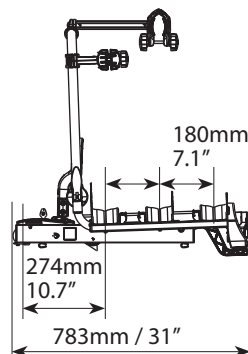

Alcor 3
Art. 000112700000

Alcor 4
Art. 000118300000

ALCOR 2 / 3 / 4

ALCOR 2

ALCOR 3

ALCOR 4

Art.	Alcor	000113000000
	Alcor 3	000112700000
	Alcor 4	000118300000
	Alcor	16,2kg/35.3lb
	Alcor 3	18kg/39.7lb
	Alcor 4	19,8kg/43.6lb
Materiale Material Matière	Alluminio e acciaio Aluminium and steel Aluminium und Stahl Aluminio y acero Aluminium et acier	
	Alcor	max 60kg / 132lb
	Alcor 3	max 60kg / 132lb
	Alcor 4	max 60kg / 132lb
	✓	
	Optional Art.000026400000	
Max	Alcor	2
	Alcor 3	3
	Alcor 4	4
Fat bike	✓	
E-bike	max 2x	

**COMPATIBILITÀ BICI
BIKE COMPATIBILITY
VÉLOS COMPATIBLES
BICICLETAS COMPATIBLES
PASSENDE FAHRRÄDER**

Mod.					
ALCOR / ALCOR 3 / ALCOR 4	 min: 30mm/1.2" max: 50mm/2.3"	 min: 30x60mm/1.2x2.3" max: 50x70mm/2x2.7"	min 22" max 29"	max 110mm/4.3"	max 1260mm/49.6"

Mod.	ALCOR 2	ALCOR 3	ALCOR 4
Art.N°	000113000000	000112700000	000118300000
	L x W x H : 120x21,5x79 cm / 47.2x8.4x31.1" 📦 20 Kg / 44.1lb	L x W x H : 120x21,5x79 cm / 47.2x8.4x31.1" 📦 22 Kg / 48.5lb	L x W x H : 120x21,5x79 cm / 47.2x8.4x31.1" 📦 24 Kg / 53lb
	L x W x H : 120x80x187 cm / 47.2x31.5x73.6" 📦 181 Kg / 399lb Pz: 8	L x W x H : 120x80x187 cm / 47.2x31.5x73.6" 📦 197 Kg / 434.3lb Pz: 8	L x W x H : 120x120x144 cm / 47.2x47.2x56.7" 📦 165 Kg / 363.7lb Pz: 6
Ean-13	 8 003168 040156	 8 003168 040095	 8 003168 043614