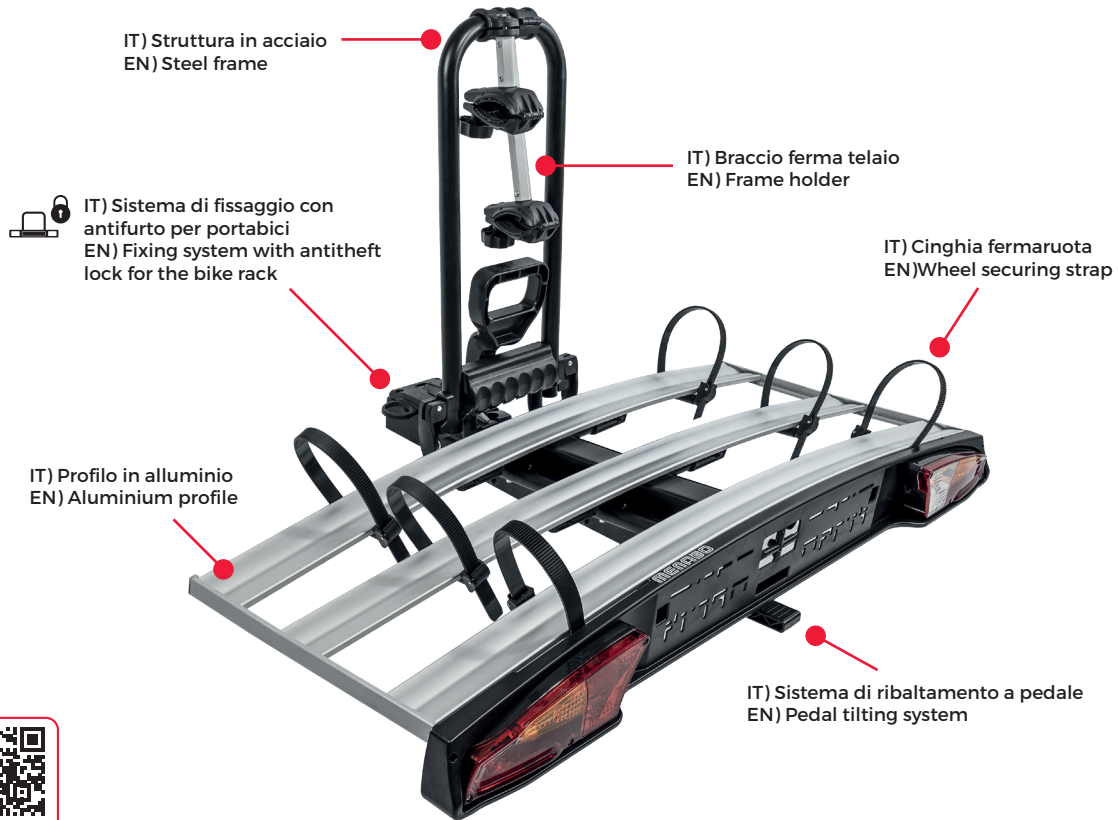

ALCOR

CITY CRASH
TESTED ✓

2X ALCOR	3X ALCOR 3	4X ALCOR 4	TILTING SYSTEM	RAPID LOCK		13 PIN
-------------	---------------	---------------	----------------	------------	--	--------

IT) Portabici da gancio con struttura in acciaio e profili in alluminio. Compatibile con e-bike e fat bike, dotato di sistema di ribaltamento per accedere agevolmente al baule dell'auto con il portabici installato sul gancio traino. Completo di serratura antifurto. Disponibile in 3 modelli.

EN) Steel frame (with aluminium rails) towbar bike rack. Suitable for E-bikes and fat bikes. Tilting system to allow an easy access to the trunk. Double antitheft system. Available in 3 models.

Alcor
Art. 000113000000

Alcor 3
Art. 000112700000

Alcor 4
Art. 000118300000

ALCOR 2 / 3 / 4

ALCOR 2

ALCOR 3

ALCOR 4

Art.	Alcor	000113000000
	Alcor 3	000112700000
	Alcor 4	000118300000
	Alcor	16,2kg/35.3lb
	Alcor 3	18kg/39.7lb
	Alcor 4	19,8kg/43.6lb
Materiale Material Matière	Alluminio e acciaio Aluminium and steel Aluminium und Stahl Aluminio y acero Aluminium et acier	
	Alcor	max 60kg / 132lb
	Alcor 3	max 60kg / 132lb
	Alcor 4	max 60kg / 132lb
	✓	
	Optional Art.000026400000	
Max	Alcor	2
	Alcor 3	3
	Alcor 4	4
Fat bike	✓	
E-bike	max 2x	