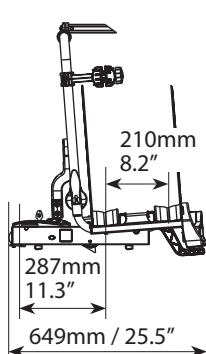

Alcor 3
Art. 000112700000

Alcor 4
Art. 000118300000

ALCOR 2 / 3 / 4

ALCOR 2

ALCOR 3

ALCOR 4

Art.	Alcor	000113000000
	Alcor 3	000112700000
	Alcor 4	000118300000
	Alcor	16,2kg/35.3lb
	Alcor 3	18kg/39.7lb
	Alcor 4	19,8kg/43.6lb
Materiale Material Matière	Alluminio e acciaio Aluminium and steel Aluminium und Stahl Aluminio y acero Aluminium et acier	
	Alcor	max 60kg / 132lb
	Alcor 3	max 60kg / 132lb
	Alcor 4	max 60kg / 132lb
	✓	
	Optional Art.000026400000	
Max	Alcor	2
	Alcor 3	3
	Alcor 4	4
Fat bike	✓	
E-bike	max 2x	

**COMPATIBILITÀ BICI
BIKE COMPATIBILITY
VÉLOS COMPATIBLES
BICICLETAS COMPATIBLES
PASSENDE FAHRRÄDER**

Mod.					
ALCOR / ALCOR 3 / ALCOR 4	 min: 30mm/1.2" max: 50mm/2.3"	 min: 30x60mm/1.2x2.3" max: 50x70mm/2x2.7"	min 22" max 29"	max 110mm/4.3"	max 1260mm/49.6"

Mod.	ALCOR 2	ALCOR 3	ALCOR 4
Art.N°	000113000000	000112700000	000118300000
	L x W x H : 120x21,5x79 cm / 47.2x8.4x31.1" 📦 20 Kg / 44.1lb	L x W x H : 120x21,5x79 cm / 47.2x8.4x31.1" 📦 22 Kg / 48.5lb	L x W x H : 120x21,5x79 cm / 47.2x8.4x31.1" 📦 24 Kg / 53lb
	L x W x H : 120x80x187 cm / 47.2x31.5x73.6" 📦 181 Kg / 399lb Pz: 8	L x W x H : 120x80x187 cm / 47.2x31.5x73.6" 📦 197 Kg / 434.3lb Pz: 8	L x W x H : 120x120x144 cm / 47.2x47.2x56.7" 📦 165 Kg / 363.7lb Pz: 6
Ean-13	 8 003168 040156	 8 003168 040095	 8 003168 043614