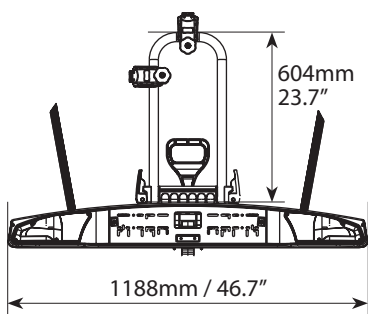

Alcor 3
Art. 000112700000

Alcor 4
Art. 000118300000

ALCOR 2 / 3 / 4

ALCOR 2

ALCOR 3

ALCOR 4

Art.	Alcor	000113000000
	Alcor 3	000112700000
	Alcor 4	000118300000
	Alcor	16,2kg/35.3lb
	Alcor 3	18kg/39.7lb
	Alcor 4	19,8kg/43.6lb
Materiale Material Matière	Alluminio e acciaio Aluminium and steel Aluminium und Stahl Aluminio y acero Aluminium et acier	
	Alcor	max 60kg / 132lb
	Alcor 3	max 60kg / 132lb
	Alcor 4	max 60kg / 132lb
	✓	
	Optional Art.000026400000	
Max	Alcor	2
	Alcor 3	3
	Alcor 4	4
Fat bike	✓	
E-bike	max 2x	

Mod.	ALCOR 2	ALCOR 3	ALCOR 4
Art.N°	000113000000	000112700000	000118300000
	L x W x H : 120x21,5x79 cm / 47.2x8.4x31.1" 📦 20 Kg / 44.1lb	L x W x H : 120x21,5x79 cm / 47.2x8.4x31.1" 📦 22 Kg / 48.5lb	L x W x H : 120x21,5x79 cm / 47.2x8.4x31.1" 📦 24 Kg / 53lb
	L x W x H : 120x80x187 cm / 47.2x31.5x73.6" 📦 181 Kg / 399lb Pz: 8	L x W x H : 120x80x187 cm / 47.2x31.5x73.6" 📦 197 Kg / 434.3lb Pz: 8	L x W x H : 120x120x144 cm / 47.2x47.2x56.7" 📦 165 Kg / 363.7lb Pz: 6
Ean-13	 8 003168 040156	 8 003168 040095	 8 003168 043614