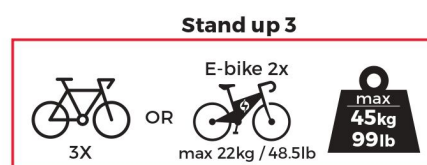

STAND UP

Watch video

INCLUDED

IT) Portabici posteriore con struttura in acciaio e corsie in alluminio. Richiudibile e semplice da montare sul retro dell'auto. Disponibile in due versioni per 2 o 3 bici.

EN) Rear bike carrier with steel frame and aluminium rails. Foldable and easy to install on the car's hatch. Available in two models for 2 or 3 bikes.

Stand Up 2
Art. 000063400000

Stand Up 3
Art. 000063500000

STAND UP 2 / STAND UP 3

STAND UP 2

STAND UP 3

STAND UP 2	
Art.	000063400000
	12,2kg/27lb
Materiale Material Matière	Alluminio e acciaio Aluminium and steel Aluminium und Stahl Aluminio y acero Aluminium et acier
	max 45kg / 99lb
	x
	Optional Art.000026400000
Max	2
Fat bike	x
E-bike	2 (max 22kg/48.5lb)

STAND UP 3	
Art.	000063500000
	12,7kg/28lb
Materiale Material Matière	Alluminio e acciaio Aluminium and steel Aluminium und Stahl Aluminio y acero Aluminium et acier
	max 45kg / 99lb
	x
	Optional Art.000026400000
Max	3
Fat bike	x
E-bike	2 (max 22kg/48.5lb)

Mod.	STAND-UP 2	STAND-UP 3
Art.N°	000063400000	000063500000
	L x W x H : 115x61,5x14 cm / 45.2x24.2x5.5"  13,7 Kg / 30.2lb	L x W x H : 115x61,5x14 cm / 45.2x24.2x5.5"  14,7 Kg / 32.4lb
	L x W x H : 120x80x212 cm / 47.2x31.5x83.4"  240 Kg / 529lb Pz: 16	L x W x H : 120x80x212 cm / 47.2x31.5x83.4"  256 Kg / 564.4lb Pz: 16
Ean-13	 8 003168 010241	 8 003168 010258