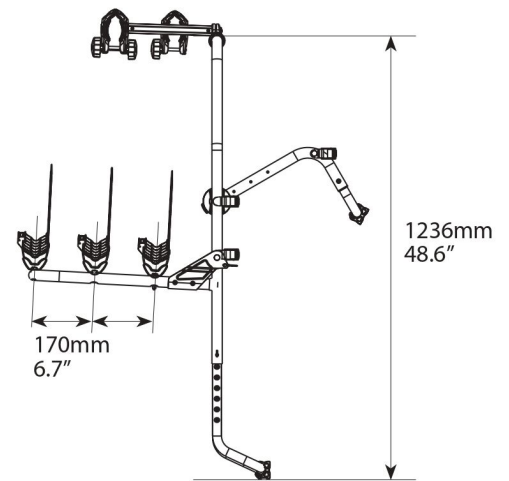

Stand Up 2
Art. 000063400000

Stand Up 3
Art. 000063500000

STAND UP 2 / STAND UP 3

STAND UP 2

STAND UP 3

STAND UP 2	
Art.	000063400000
	12,2kg/27lb
Materiale Material Matière	Alluminio e acciaio Aluminium and steel Aluminium und Stahl Aluminio y acero Aluminium et acier
	max 45kg / 99lb
	x
	Optional Art.000026400000
Max	2
Fat bike	x
E-bike	2 (max 22kg/48.5lb)

STAND UP 3	
Art.	000063500000
	12,7kg/28lb
Materiale Material Matière	Alluminio e acciaio Aluminium and steel Aluminium und Stahl Aluminio y acero Aluminium et acier
	max 45kg / 99lb
	x
	Optional Art.000026400000
Max	3
Fat bike	x
E-bike	2 (max 22kg/48.5lb)

Mod.	STAND-UP 2	STAND-UP 3
Art.N°	000063400000	000063500000
	L x W x H : 115x61,5x14 cm / 45.2x24.2x5.5"  13,7 Kg / 30.2lb	L x W x H : 115x61,5x14 cm / 45.2x24.2x5.5"  14,7 Kg / 32.4lb
	L x W x H : 120x80x212 cm / 47.2x31.5x83.4"  240 Kg / 529lb Pz: 16	L x W x H : 120x80x212 cm / 47.2x31.5x83.4"  256 Kg / 564.4lb Pz: 16
Ean-13	 8 003168 010241	 8 003168 010258