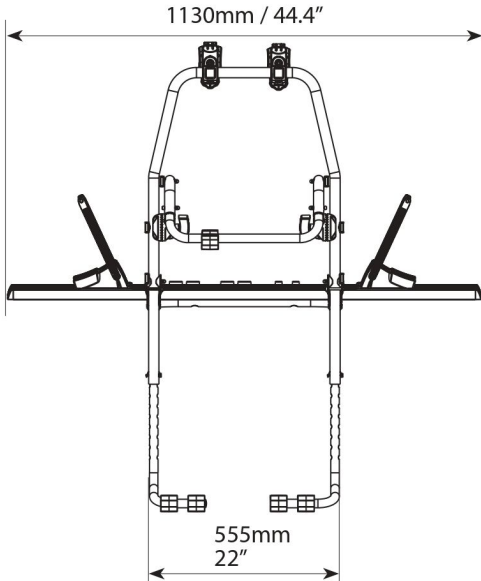

Stand Up 2
Art. 000063400000

Stand Up 3
Art. 000063500000

STAND UP 2 / STAND UP 3

STAND UP 2

STAND UP 3

STAND UP 2	
Art.	000063400000
	12,2kg/27lb
Materiale Material Matière	Alluminio e acciaio Aluminium and steel Aluminium und Stahl Aluminio y acero Aluminium et acier
	max 45kg / 99lb
	x
	Optional Art.000026400000
Max	2
Fat bike	x
E-bike	2 (max 22kg/48.5lb)

STAND UP 3	
Art.	000063500000
	12,7kg/28lb
Materiale Material Matière	Alluminio e acciaio Aluminium and steel Aluminium und Stahl Aluminio y acero Aluminium et acier
	max 45kg / 99lb
	x
	Optional Art.000026400000
Max	3
Fat bike	x
E-bike	2 (max 22kg/48.5lb)

Mod.	STAND-UP 2	STAND-UP 3
Art.N°	000063400000	000063500000
	L x W x H : 115x61,5x14 cm / 45.2x24.2x5.5"  13,7 Kg / 30.2lb	L x W x H : 115x61,5x14 cm / 45.2x24.2x5.5"  14,7 Kg / 32.4lb
	L x W x H : 120x80x212 cm / 47.2x31.5x83.4"  240 Kg / 529lb Pz: 16	L x W x H : 120x80x212 cm / 47.2x31.5x83.4"  256 Kg / 564.4lb Pz: 16
Ean-13	 8 003168 010241	 8 003168 010258