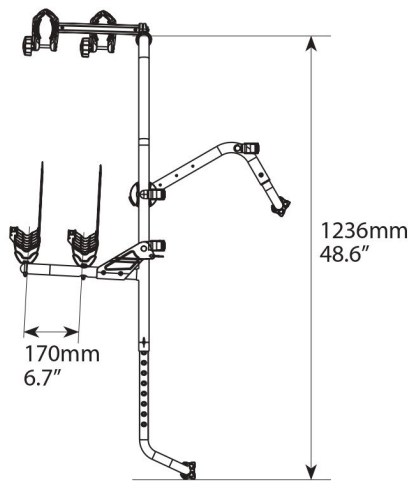

Stand Up 2
Art. 000063400000

Stand Up 3
Art. 000063500000

STAND UP 2 / STAND UP 3

STAND UP 2

STAND UP 3

STAND UP 2	
Art.	000063400000
	12,2kg/27lb
Materiale Material Matière	Alluminio e acciaio Aluminium and steel Aluminium und Stahl Aluminio y acero Aluminium et acier
	max 45kg / 99lb
	x
	Optional Art.000026400000
Max	2
Fat bike	x
E-bike	2 (max 22kg/48.5lb)

STAND UP 3	
Art.	000063500000
	12,7kg/28lb
Materiale Material Matière	Alluminio e acciaio Aluminium and steel Aluminium und Stahl Aluminio y acero Aluminium et acier
	max 45kg / 99lb
	x
	Optional Art.000026400000
Max	3
Fat bike	x
E-bike	2 (max 22kg/48.5lb)

**COMPATIBILITÀ BICI
BIKE COMPATIBILITY
VÉLOS COMPATIBLES
BICICLETAS COMPATIBLES
PASSENDE FAHRRÄDER**

Mod.					
STAND UP 2 / STAND UP 3	min: 30mm/1.2" max: 50mm/2.3"	min: 30x60mm/1.2x2.3" max: 50x70mm/2x2.7"	min 22" max 29"	max 75mm/3"	max 1210mm/47.6"

Mod.	STAND-UP 2	STAND-UP 3
Art.N°	000063400000	000063500000
	L x W x H : 115x61,5x14 cm / 45.2x24.2x5.5"  13,7 Kg / 30.2lb	L x W x H : 115x61,5x14 cm / 45.2x24.2x5.5"  14,7 Kg / 32.4lb
	L x W x H : 120x80x212 cm / 47.2x31.5x83.4"  240 Kg / 529lb Pz: 16	L x W x H : 120x80x212 cm / 47.2x31.5x83.4"  256 Kg / 564.4lb Pz: 16
Ean-13	 8 003168 010241	 8 003168 010258