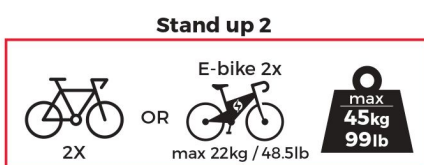

STAND UP

Watch video

INCLUDED

IT) Portabici posteriore con struttura in acciaio e corsie in alluminio. Richiudibile e semplice da montare sul retro dell'auto. Disponibile in due versioni per 2 o 3 bici.

EN) Rear bike carrier with steel frame and aluminium rails. Foldable and easy to install on the car's hatch. Available in two models for 2 or 3 bikes.

Stand Up 2
Art. 000063400000

Stand Up 3
Art. 000063500000

STAND UP 2 / STAND UP 3

STAND UP 2

STAND UP 3

STAND UP 2	
Art.	000063400000
	12,2kg/27lb
Materiale Material Matière	Alluminio e acciaio Aluminium and steel Aluminium und Stahl Aluminio y acero Aluminium et acier
	max 45kg / 99lb
	x
	Optional Art.000026400000
Max	2
Fat bike	x
E-bike	2 (max 22kg/48.5lb)

STAND UP 3	
Art.	000063500000
	12,7kg/28lb
Materiale Material Matière	Alluminio e acciaio Aluminium and steel Aluminium und Stahl Aluminio y acero Aluminium et acier
	max 45kg / 99lb
	x
	Optional Art.000026400000
Max	3
Fat bike	x
E-bike	2 (max 22kg/48.5lb)

Mod.	STAND-UP 2	STAND-UP 3
Art.N°	000063400000	000063500000
	L x W x H : 115x61,5x14 cm / 45.2x24.2x5.5"  13,7 Kg / 30.2lb	L x W x H : 115x61,5x14 cm / 45.2x24.2x5.5"  14,7 Kg / 32.4lb
	L x W x H : 120x80x212 cm / 47.2x31.5x83.4"  240 Kg / 529lb Pz: 16	L x W x H : 120x80x212 cm / 47.2x31.5x83.4"  256 Kg / 564.4lb Pz: 16
Ean-13	 8 003168 010241	 8 003168 010258