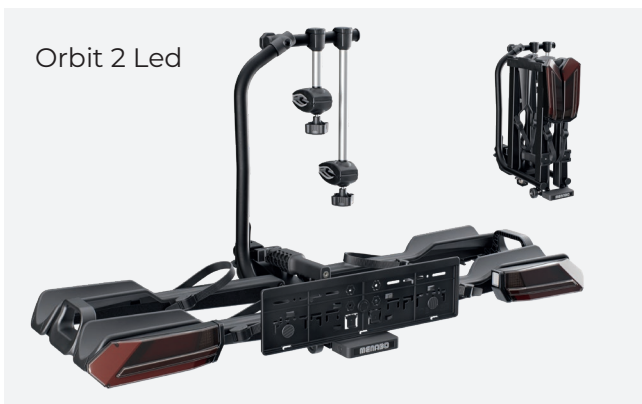

# ORBIT

Portabici da gancio richiudibile con sistema di aggancio rapido, telaio e canale poggiaruota in acciaio ad alta resistenza. Dotato di sistema di ribaltamento a pedale e sistema antifurto. Adatto al trasporto di e-bike o fat bike. Disponibile in due modelli, nelle versioni con fanali a lampada tradizionale o LED.

Foldable towbar bike rack with quick-fixing system, high-strength steel frame and wheel-support channels. Equipped with foot-operated tilting system and anti-theft system. Suitable for transporting e-bikes or fat bikes. Available in two models, with traditional or LED tail lights.

# MAIN FEATURES

Portabici con montaggio su gancio traino tramite leva a chiusura rapida. Regolazione semplice tramite chiave a brugola in dotazione e fissaggio sicuro grazie alla serratura antifurto integrata.

Solid and sturdy steel frame, capable of carrying up to 70 kg, also ideal for e-bikes. Wide wheel holders compatible with wheels of various sizes, including fat bikes.