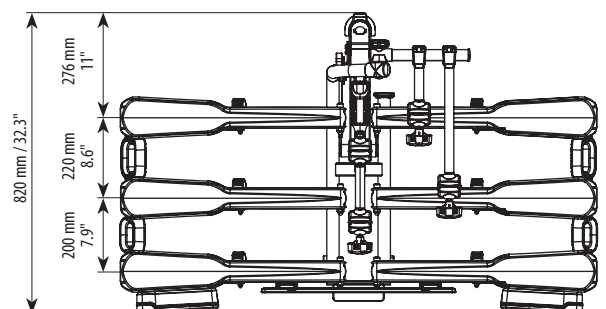

Orbit 3 / Orbit 3 Led