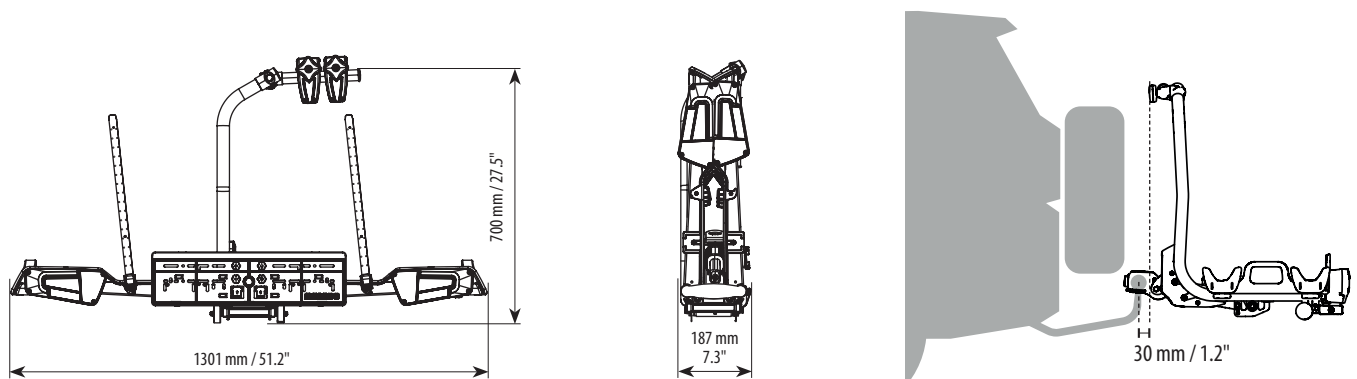

TECHNICAL DETAILS

	Orbit 2 / Orbit 2 Led	Orbit 3 / Orbit 3 Led
Codice articolo Product code	Orbit 2: 000147500000 Orbit 2 Led: 000168300000	Orbit 3: 000147600000 Orbit 3 Led: 000168000000
Peso prodotto Product weight	14,4 kg 31.7 lb	18 kg 39.7 lb
Materiale Material	Acciaio Steel	Acciaio Steel
Portata massima Max Load	70kg 154lb	70kg 154lb
Antifurto portabici Anti-theft for the bike rack	✓	✓
Antifurto bici Anti-theft for the bike	Optional: Kit 000026400000 (1pcs) Kit 000119300000 (2pcs)	Optional: Kit 000026400000 (1pcs) Kit 000174900000 (3pcs)
Bici max Max bikes	x2	x3
Compatibilità E-bike E-bikes compatible	✓	✓
Compatibilità Fat bike Fat bikes compatible	✓	✓

Compatibilità bici / Bike compatibility

Dimensione telaio Bike frame size	min: 23 mm / 1" max: 75 mm / 3"
Dimensione ruota Wheel size	min: 30 x 50 mm / 1.2 x 2" max: 50 x 75 mm / 2 x 3"
Larghezza ruota max Wheel width max	80 mm 3.1"
Interasse max Max wheelbase	1310 mm 51.6"

Orbit 2 / Orbit 2 Led / Orbit 3 / Orbit 3 Led