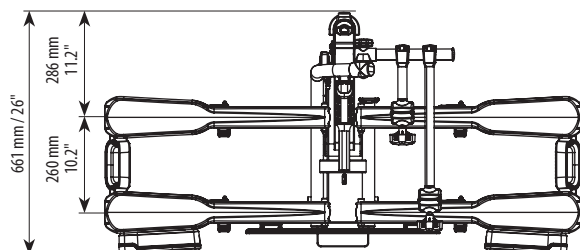

Orbit 2 / Orbit 2 Led