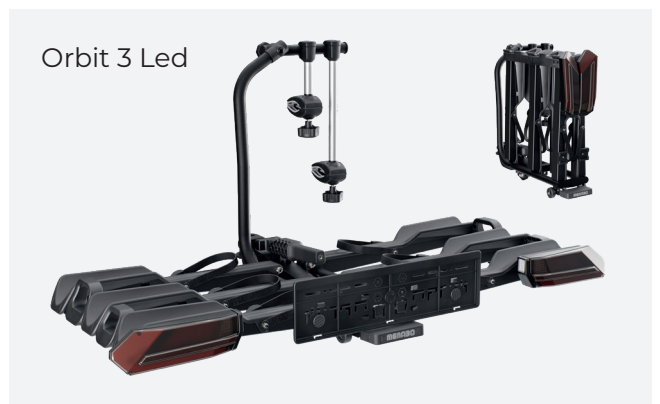

# ORBIT

Portabici da gancio richiudibile con sistema di aggancio rapido, telaio e canale poggiaruota in acciaio ad alta resistenza. Dotato di sistema di ribaltamento a pedale e sistema antifurto. Adatto al trasporto di e-bike o fat bike. Disponibile in due modelli, nelle versioni con fanali a lampada tradizionale o LED.

Foldable towbar bike rack with quick-fixing system, high-strength steel frame and wheel-support channels. Equipped with foot-operated tilting system and anti-theft system. Suitable for transporting e-bikes or fat bikes. Available in two models, with traditional or LED tail lights.

# MAIN FEATURES

Portabici con montaggio su gancio traino tramite leva a chiusura rapida. Regolazione semplice tramite chiave a brugola in dotazione e fissaggio sicuro grazie alla serratura antifurto integrata.

Solid and sturdy steel frame, capable of carrying up to 70 kg, also ideal for e-bikes. Wide wheel holders compatible with wheels of various sizes, including fat bikes.