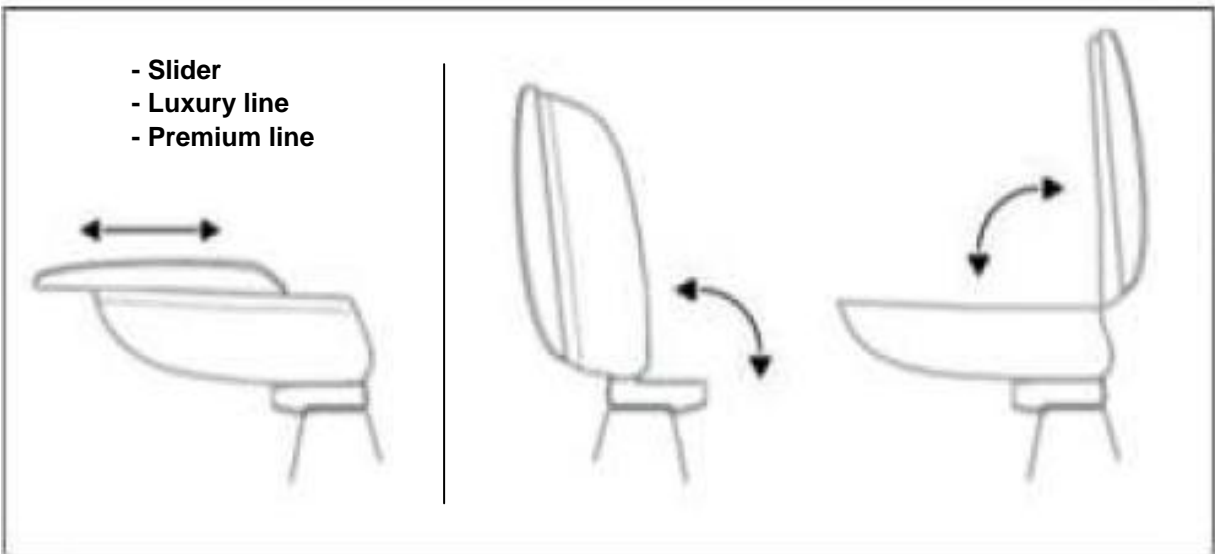

## MONTAGEHANDLEIDING

### Middenarmsteun Basic / Slider / Luxury line / Premium line

Materiaal : ABS, kunstleder  
Onderdelenlijst :

Onderdeel	Aantal
Armsteun	1
Schroeven	4

Benodigd gereedschap:  
- Schroevendraaier

**ASSEMBLY INSTRUCTIONS**

**Centre armrest**  
**Basic / Slider / Luxury line / Premium line**

Material : ABS, synthetic leather  
Parts list :

Part	Qty
Centre armrest	1
Screws	4

Required tools:  
- Screwdriver

**Mittelarmlehne**  
**Basic / Slider / Luxury line / Premium line**