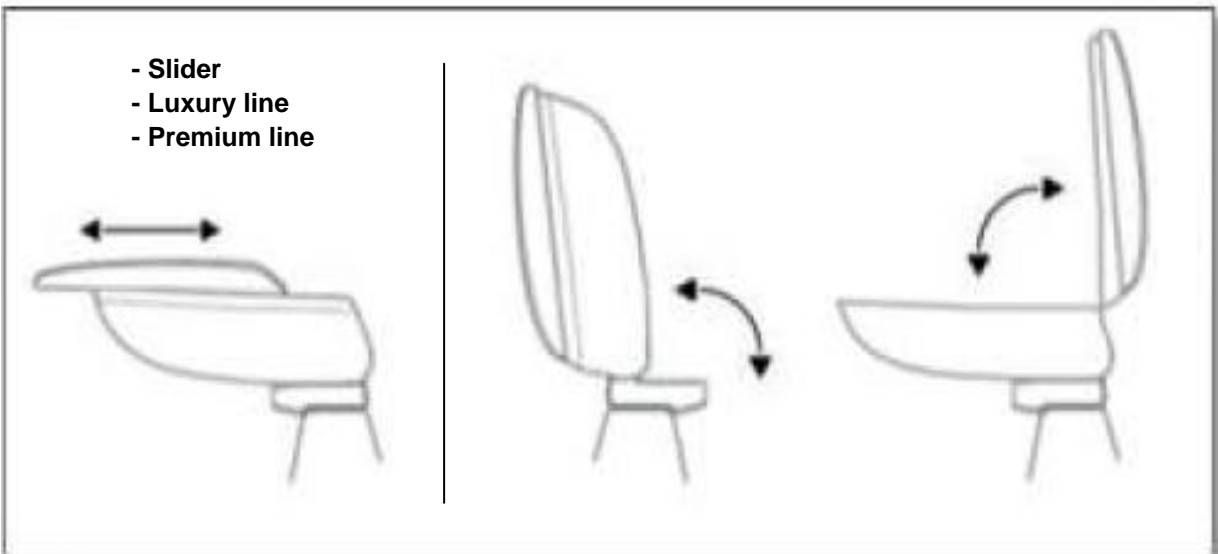

### Middenarmsteun Basic / Slider / Luxury line / Premium line

Materiaal : ABS, kunstleder  
Onderdelenlijst :

Onderdeel	Aantal
Armsteun	1
Schroeven	4

Benodigd gereedschap:  
- Schroevendraaier

**ASSEMBLY INSTRUCTIONS**

**Centre armrest**  
**Basic / Slider / Luxury line / Premium line**

Material : ABS, synthetic leather  
Parts list :

Part	Qty
Centre armrest	1
Screws	4

Required tools:  
- Screwdriver

**Mittelarmlehne**  
**Basic / Slider / Luxury line / Premium line**