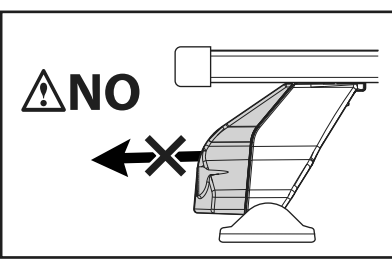

OPTIONAL KIT 00008480000		
N.		Q.
14	 XXXX	2
15		4

**MAX
LOADING =**

75kg/165lb

**MAX
75kg
165 lb**

F.lli Menabò S.r.l.
Via 8 Marzo, 3 -Z.I. Corte Tegge
42025 Cavriago (RE) ITALY
customer@flli-menabo.it
www.menabocaraccessories.com