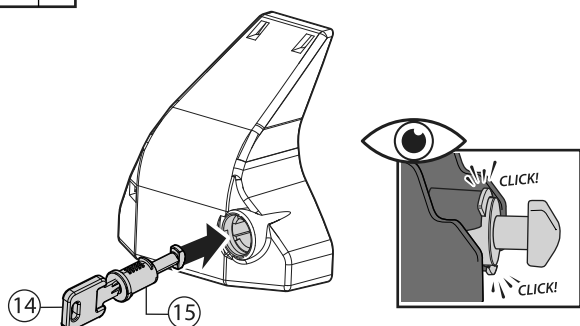

9

N.	Q.
11	4
13	4

X4

9- OPTIONAL KIT 00008480000

N.		Q.
14		2
15		4

FIXING KIT			
N	(IT) Ricambi (A Richiesta) (EN) Spare Parts (Made to order) (FR) Pièces de rechange (Sur commande) (DE) E Teile (auf Anfrage) (ES) Piezas de recambio (Previa solicitud)	Codice-Code-Código	Q
2	 A	700009400000	8
	 B		8
3	 M8x40	700031700000	4
4			4
5	 Ø8x14		4
6	 Ø6x12		12
7	 M6	700031900000	8
8	 MYxZ		12