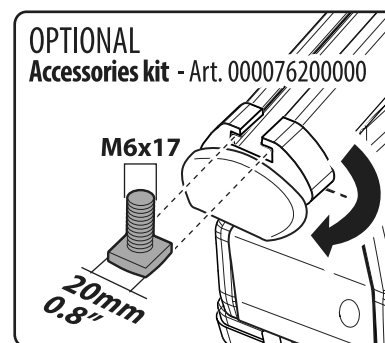

FIXING KIT				
N	[IT] Ricambi (A Richiesta) [EN] Spare Parts (Made to order) [FR] Pièces de rechange (Sur commande) [DE] Teile (auf Anfrage) [ES] Piezas de recambio (Previa solicitud)	Codice-Code-Código	Q	
2		700009400000	8	
			8	
3		700031700000	4	
4			4	
5			4	
6			12	
7			700031900000	8
8				12

MAIN KIT			
N.	[IT] Ricambi (A Richiesta) [EN] Spare Parts (Made to order) [FR] Pièces de rechange (Sur commande) [DE] Teile (auf Anfrage) [ES] Piezas de recambio (Previa solicitud)	Q.	Codice-Code-Código
9		1	700029500000
10		1	700029600000
11		4	700025300000
12		1	700025000000
14		2	700029300000
15		2	700007900000
16		4	700029400000
17		4	700032000000

OPTIONAL KIT 000084800000			
N.		Q.	
18		2	
19		4