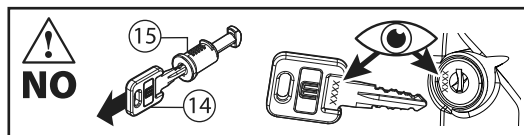

9

N.	Q.
11	4
13	4

X4

9- OPTIONAL KIT 00008480000

N.		Q.
14		2
15		4

FIXING KIT			
N	(IT) Ricambi (A Richiesta) (EN) Spare Parts (Made to order) (FR) Pièces de rechange (Sur commande) (DE) E Teile (auf Anfrage) (ES) Piezas de recambio (Previa solicitud)	Codice-Code-Código	Q
2	 A	700009400000	8
	 B		8
3	 M8x40	700031700000	4
4			4
5	 Ø8x14		4
6	 Ø6x12		12
7	 M6	700031900000	8
8	 MYxZ		12