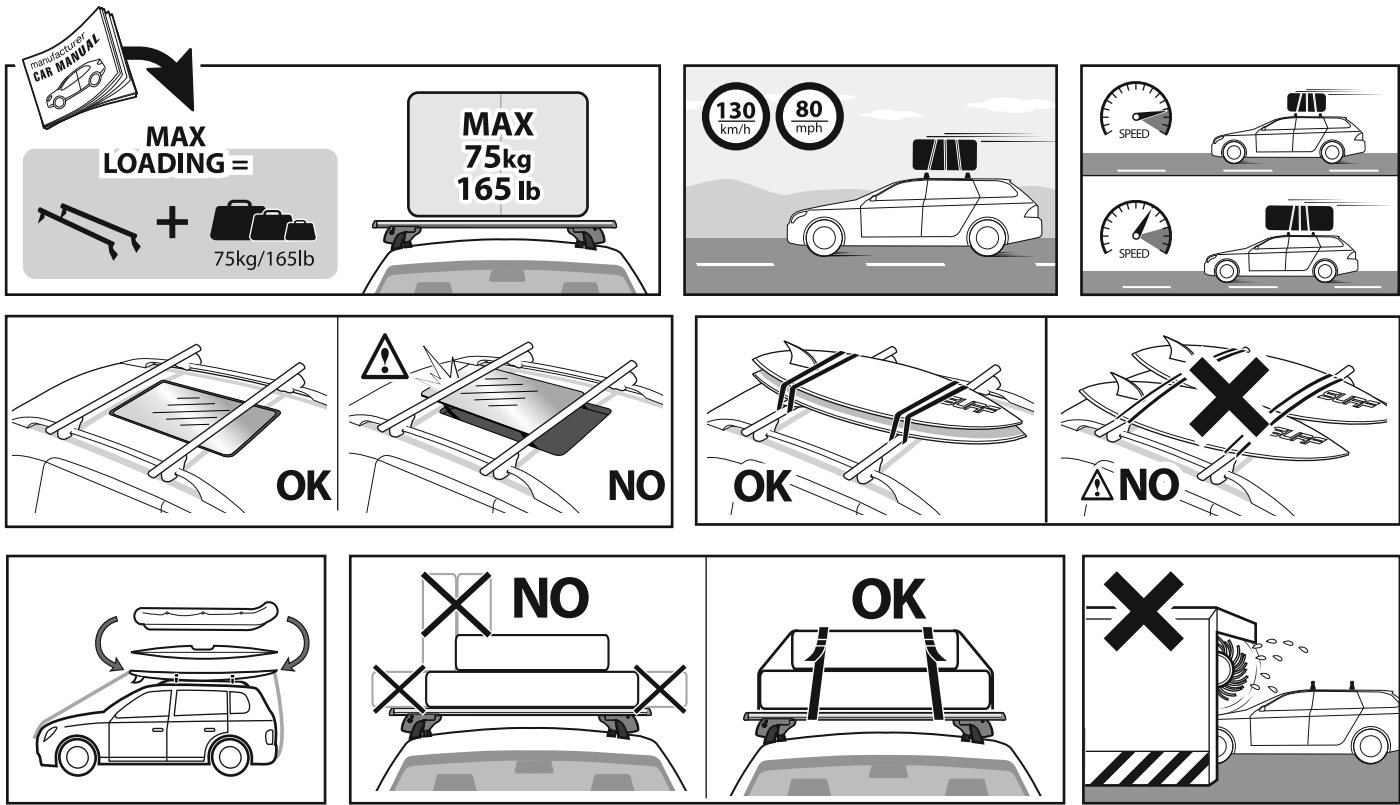

OMEGA

FIXING KIT		
N.	(IT)Componenti (Inclusi) (EN)Components (Included) (FR)Composants (Comprises) (DE)Die Komponenten (im Lieferumfang enthalten) (ES)Componentes (Incluido)	Q.
0		1
1		4
2	A	8
	B	8
3	M8x40	4
4		4
5	Ø8x14	4
6	Ø6x12	12
7	M6	8
8	MZxY	12

MAIN KIT		
N.	(IT)Componenti (Inclusi) (EN)Components (Included) (FR)Composants (Comprises) (DE)Die Komponenten (im Lieferumfang enthalten) (ES)Componentes (Incluido)	Q.
9		2
10		4
11		4
12	5mm/0.2"	1
13		4

OPTIONAL KIT 00008480000		
N.		Q.
14		2
15		4

1