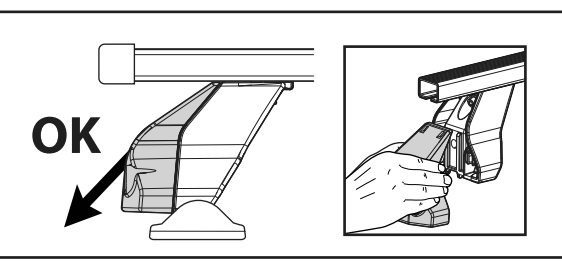

OPTIONAL KIT 00008480000		
N.		Q.
14	 XXXX	2
15		4

**MAX
LOADING =**

75kg/165lb

**MAX
75kg
165 lb**

F.lli Menabò S.r.l.
Via 8 Marzo, 3 -Z.I. Corte Tegge
42025 Cavriago (RE) ITALY
customer@flli-menabo.it
www.menabocaraccessories.com