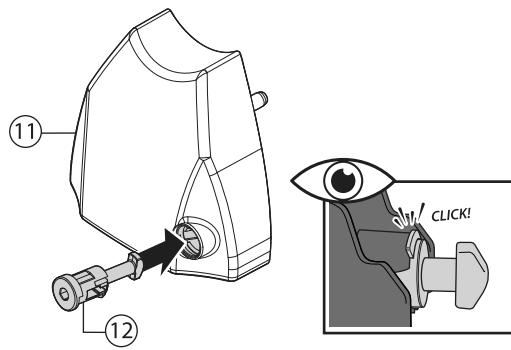

8 - OPTIONAL-KIT 000084800000

N.	Q.
19	2
20	4

FIXING KIT			
N.	[IT] Ricambi (A Richiesta) [EN] Spare Parts (Made to order) [FR] Pièces de rechange (Sur commande) [DE] Teile (auf Anfrage) [ES] Piezas de recambio (Previa solicitud)	Q.	Codice-Code-Código
2		1	700012600000
3	 M8x40	4	700031700000
4		4	
5	 Ø8x14	4	700012700000
6	 Ø6x12	8	
7	 M6	24	
8	 M6x70	8	
9		1	700017500000