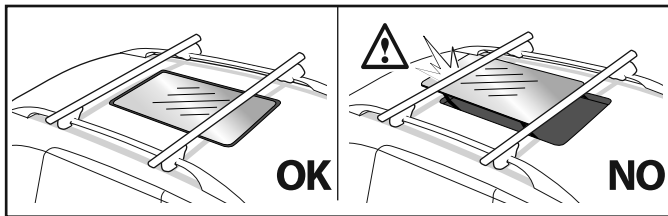

FIXING KIT			
N.	[IT] Ricambi (A Richiesta) [EN] Spare Parts (Made to order) [FR] Pièces de rechange (Sur commande) [DE] Teile (auf Anfrage) [ES] Piezas de recambio (Previa solicitud)	Q.	Codice-Code-Código
2		1	700012600000
3	M8x40	4	700031700000
4		4	
5	Ø8x14	4	700012700000
6	Ø6x12	8	
7	M6	24	
8	M6x70	8	
9		1	700017500000

MAIN KIT			
N.	[IT] Ricambi (A Richiesta) [EN] Spare Parts (Made to order) [FR] Pièces de rechange (Sur commande) [DE] Teile (auf Anfrage) [ES] Piezas de recambio (Previa solicitud)	Q.	Codice-Code-Código
10		1	700029500000
11		1	700029600000
12		4	700025300000
13	5mm/0.2"	1	700025000000
15		2	700029300000
16		2	700007900000
17		4	700029400000
18		4	700032000000

OPTIONAL KIT 000084800000		
N.		Q.
19	XXXX	2
20		4