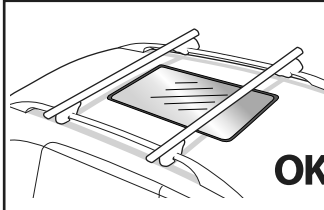

OPTIONAL KIT 00008480000			
N.			Q.
15		XXXX	2
16			4

**MAX
LOADING =**

**MAX
75kg
165 lb**

F.lli Menabò S.r.l.
Via 8 Marzo, 3 -Z.I. Corte Tegge
42025 Cavriago (RE) ITALY
customer@flli-menabo.it
www.menabocaraccessories.com