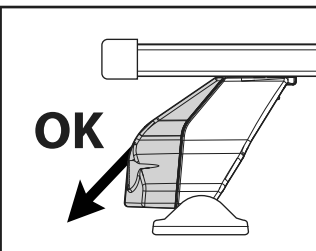

OPTIONAL KIT 00008480000			
N.			Q.
15		XXXX	2
16			4

**MAX
LOADING =**

**MAX
75kg
165 lb**

F.lli Menabò S.r.l.
Via 8 Marzo, 3 -Z.I. Corte Tegge
42025 Cavriago (RE) ITALY
customer@flli-menabo.it
www.menabocaraccessories.com