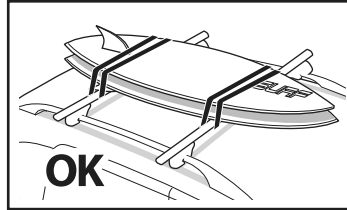

OPTIONAL KIT 00008480000			
N.			Q.
15		XXXX	2
16			4

**MAX
LOADING =**

**MAX
75kg
165 lb**

F.lli Menabò S.r.l.
Via 8 Marzo, 3 -Z.I. Corte Tegge
42025 Cavriago (RE) ITALY
customer@flli-menabo.it
www.menabocaraccessories.com