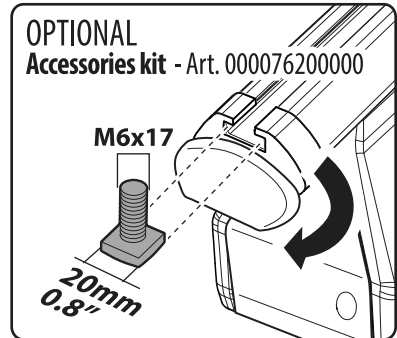

FIXING KIT			
N.	[IT] Ricambi (A Richiesta) [EN] Spare Parts (Made to order) [FR] Pièces de rechange (Sur commande) [DE] Teile (auf Anfrage) [ES] Piezas de recambio (Previa solicitud)	Q.	Codice-Code-Código
2		1	700012600000
3	M8x40	4	700031700000
4		4	
5	Ø8x14	4	700012700000
6	Ø6x12	8	
7	M6	24	
8	M6x70	8	
9		1	700017500000

MAIN KIT			
N.	[IT] Ricambi (A Richiesta) [EN] Spare Parts (Made to order) [FR] Pièces de rechange (Sur commande) [DE] Teile (auf Anfrage) [ES] Piezas de recambio (Previa solicitud)	Q.	Codice-Code-Código
10		1	700029500000
11		1	700029600000
12		4	700025300000
13	5mm/0.2"	1	700025000000
15		2	700029300000
16		2	700007900000
17		4	700029400000
18		4	700032000000

OPTIONAL KIT 000084800000		
N.		Q.
19	XXXX	2
20		4