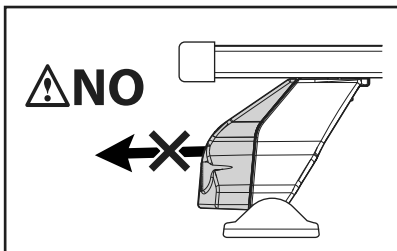

OPTIONAL KIT 00008480000			
N.			Q.
15		XXXX	2
16			4

**MAX
LOADING =**

**MAX
75kg
165 lb**

F.lli Menabò S.r.l.
Via 8 Marzo, 3 -Z.I. Corte Tegge
42025 Cavriago (RE) ITALY
customer@flli-menabo.it
www.menabocaraccessories.com