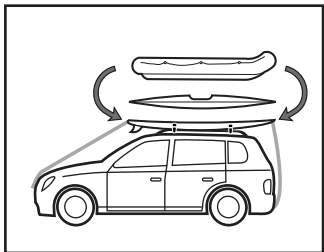

OPTIONAL KIT 00008480000			
N.			Q.
15		XXXX	2
16			4

**MAX
LOADING =**

**MAX
75kg
165 lb**

F.lli Menabò S.r.l.
Via 8 Marzo, 3 -Z.I. Corte Tegge
42025 Cavriago (RE) ITALY
customer@flli-menabo.it
www.menabocaraccessories.com