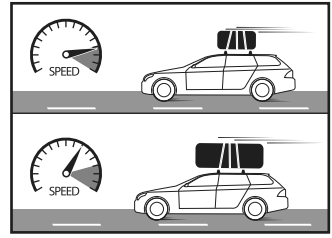

OPTIONAL KIT 00008480000			
N.			Q.
15		XXXX	2
16			4

**MAX
LOADING =**

**MAX
75kg
165 lb**

F.lli Menabò S.r.l.
Via 8 Marzo, 3 -Z.I. Corte Tegge
42025 Cavriago (RE) ITALY
customer@flli-menabo.it
www.menabocaraccessories.com