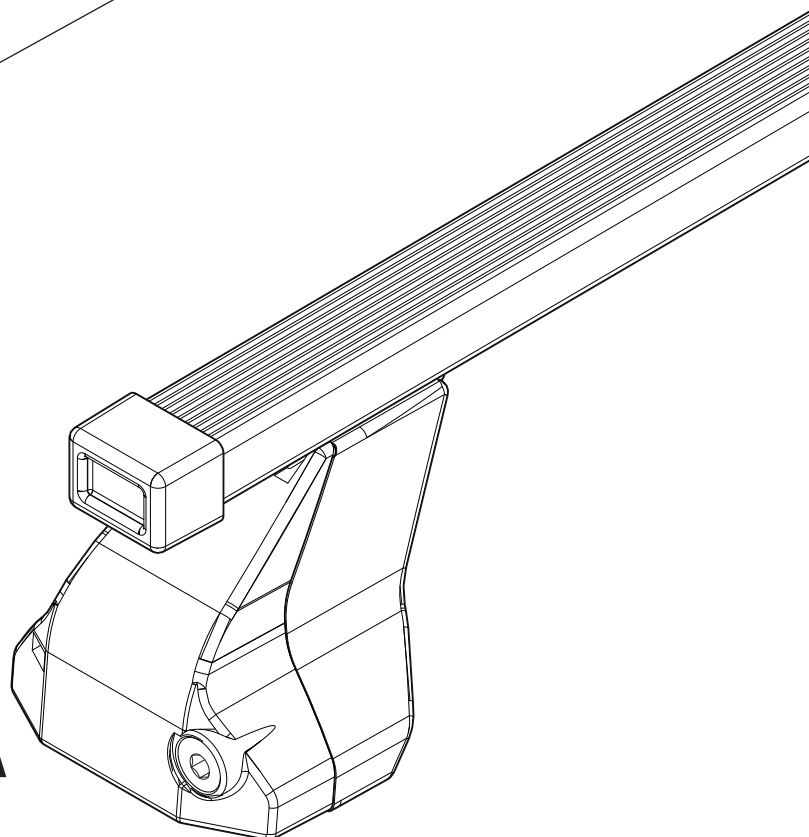

MENABO

free time on the move

DL FIX 206FP

DELTA / OMEGA

IT Istruzioni di montaggio	ET Paigaldusjuhend	PT Instruções de Montagem
EN Fitting instructions	FI Asennusohje	RO Instrucțiuni de montare
DE Montageanleitung	HR Uputa za sastavljanje	RU Инструкции по установке
FR Instructions de montage	HU A felszerelés módja	SK Návod na montáž
ES Instrucciones de montaje	LT Pritvirtinimo instrukcijos	SL Navodila za pritrjevanje
BG инструкции за сглобяване	LV Stiprināšanas instrukcija	SV Monteringsanvisning
CS Návod na montáž	NL Instrukcja montażu	TK Uydurma talimat
DA Monteringsvejledning	NO Monteringsveiledning	ZH 裝修指導
EL Οδηγίες συναρμολόγησης	PL Instrukcja montażu	AR تعليمات التجميع

DELTA

OMEGA

Made in Italy