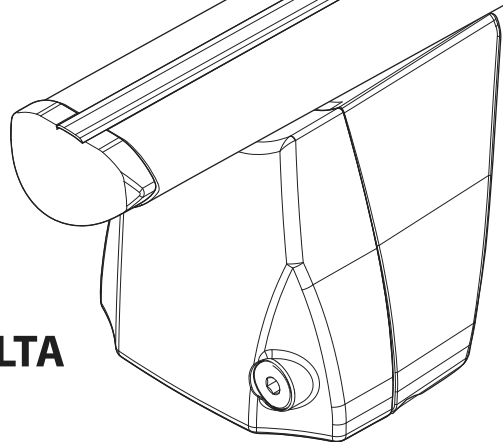

MENABO

free time on the move

DL FIX 206FP

DELTA / OMEGA

IT Istruzioni di montaggio	ET Paigaldusjuhend	PT Instruções de Montagem
EN Fitting instructions	FI Asennusohje	RO Instrucțiuni de montare
DE Montageanleitung	HR Uputa za sastavljanje	RU Инструкции по установке
FR Instructions de montage	HU A felszerelés módja	SK Návod na montáž
ES Instrucciones de montaje	LT Pritvirtinimo instrukcijos	SL Navodila za pritrjevanje
BG инструкции за сглобяване	LV Stiprināšanas instrukcija	SV Monteringsanvisning
CS Návod na montáž	NL Instrukcja montażu	TK Uydurma talimat
DA Monteringsvejledning	NO Monteringsveiledning	ZH 裝修指導
EL Οδηγίες συναρμολόγησης	PL Instrukcja montażu	AR تعليمات التجميع

DELTA