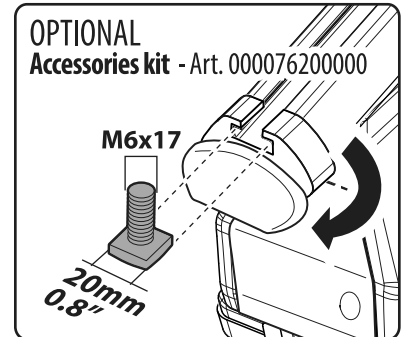

FIXING KIT			
N.	(IT) Ricambi (A Richiesta) (EN) Spare Parts (Made to order) (FR) Pièces de rechange (Sur commande) (DE) Teile (auf Anfrage) (ES) Piezas de recambio (Previa solicitud)	Q.	Codice-Code-Código
2		8	700031800000
3		4	700031700000
4		4	
5		4	
6		4	
7		4	700032600000
8		4	700032500000
9		4	

MAIN KIT			
N.	(IT) Ricambi (A Richiesta) (EN) Spare Parts (Made to order) (FR) Pièces de rechange (Sur commande) (DE) Teile (auf Anfrage) (ES) Piezas de recambio (Previa solicitud)	Q.	Codice-Code-Código
10		1	700029500000
11		1	700029600000
12		4	700025300000
13		1	700025000000
15		2	700029300000
16		2	700007900000
17		4	700029400000
18		4	700032000000

OPTIONAL KIT 000084800000			
N.		Q.	
19	XXXX	2	
20		4	

MAX LOADING =

75kg/165lb

MAX 75kg 165lb

130 km/h 80 mph

SPEED

OK

NO

OK

NO

NO

OK

NO