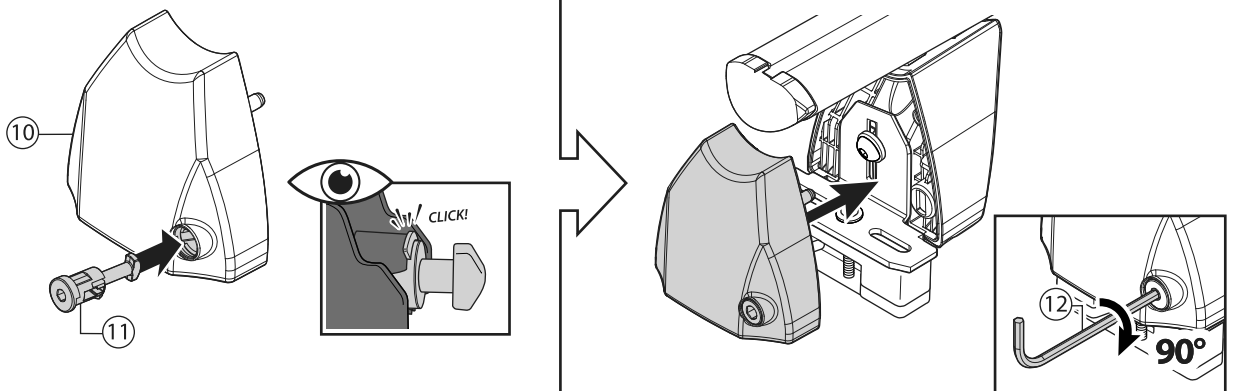

N.		Q.
10		1
11		1