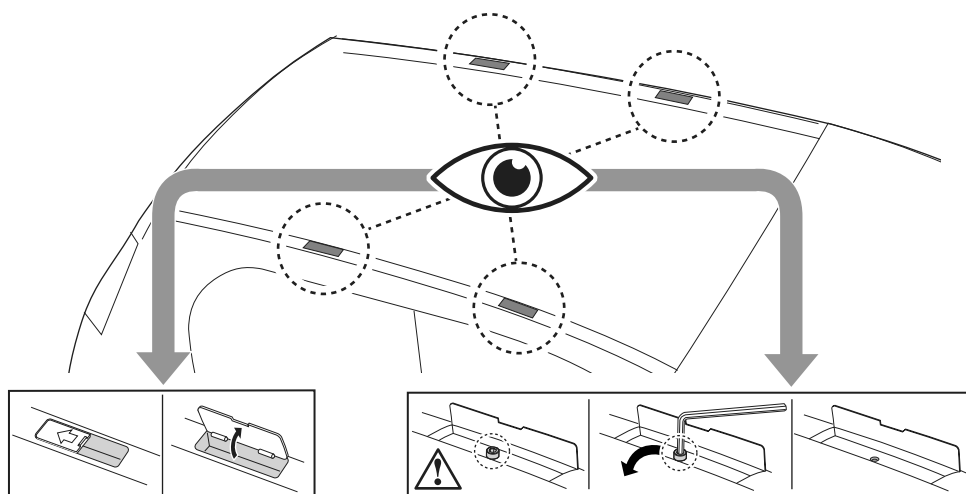

OMEGA

FIXING KIT		
N	(IT)Componenti (Inclusi) (EN)Components (Included) (FR)Composants (Comprises) (DE)Die Komponenten (im Lieferumfang enthalten) (ES)Componentes (Incluido)	Q
0		1
1		4
2		4
3		8
4	M8x40	4
5		4
6	Ø8x14	4
7	XxY	4
8	MYxZ	4

MAIN KIT		
N.	(IT)Componenti (Inclusi) (EN)Components (Included) (FR)Composants (Comprises) (DE)Die Komponenten (im Lieferumfang enthalten) (ES)Componentes (Incluido)	Q.
9		2
10		4
11		4
12	5mm/0.2"	1
13		4

OPTIONAL KIT 0008480000		
N.		Q.
14		2
15		4

1