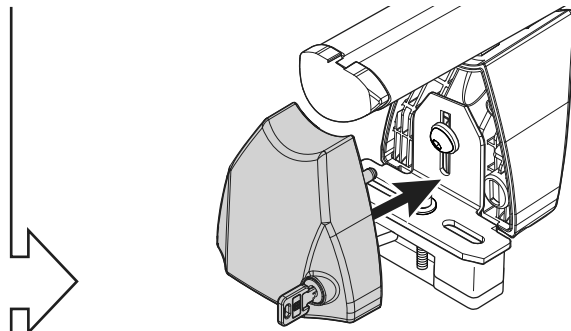

N.	Q.
18 XXXX	2
19	4