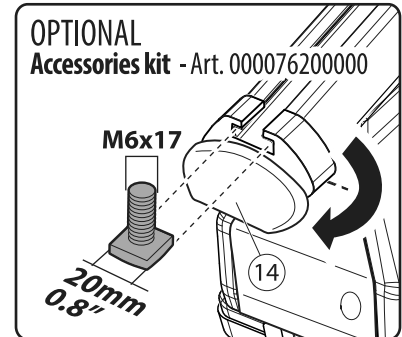

OPTIONAL KIT 000084800000			
N.		Q.	
18		2	
19		4	

MAX LOADING =

75kg / 165lb

OMEGA

FIXING KIT		
N	(IT)Componenti (Inclusi) (EN)Components (Included) (FR)Composants (Comprises) (DE)Die Komponenten (im Lieferumfang enthalten) (ES)Componentes (Incluido)	Q
0		1
1		4
2		4
3		8
4	M8x40	4
5		4
6	Ø8x14	4
7	XxY	4
8	MYxZ	4