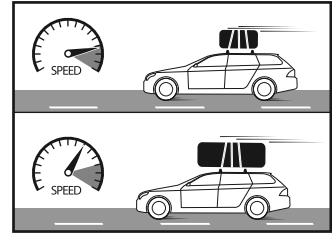

OPTIONAL KIT 00008480000			
N.	Q.		
15 	2		
16 	4		

**MAX  
LOADING =**

**MAX  
75kg  
165 lb**

F.lli Menabò S.r.l.  
Via 8 Marzo, 3 -Z.I. Corte Tegge  
42025 Cavriago (RE) ITALY  
customer@flli-menabo.it  
www.menabocaraccessories.com