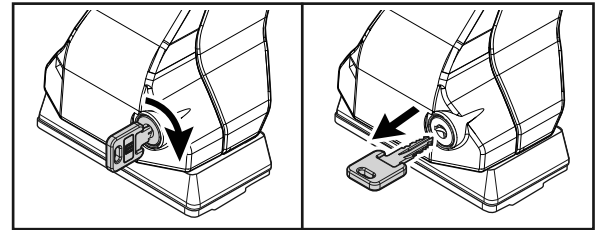

8- OPTIONAL KIT 00008480000

N.	Q.
15 XXXX	2
16	4

FIXING KIT			
N	(IT) Ricambi (A Richiesta) (EN) Spare Parts (Made to order) (FR) Pièces de rechange (Sur commande) (DE) Teile (auf Anfrage) (ES) Piezas de recambio (Previa solicitud)	Codice-Code-Código	Q
2		700032100000	1
3			1
4		700031700000	4
5			4
6		700032200000	4
7			4
8		700047100000	4
9		700047100000	1

MAIN KIT			
N.	(IT) Ricambi (A Richiesta) (EN) Spare Parts (Made to order) (FR) Pièces de rechange (Sur commande) (DE) Teile (auf Anfrage) (ES) Piezas de recambio (Previa solicitud)	Q.	Codice-Code-Código
11		4	700028200000
12		4	700025300000
13		1	700025000000
14		1	700046600000
17		1	700046500000
18		4	700046400000

OPTIONAL KIT 00008480000			
N.	Q.		
15 	2		
16 	4