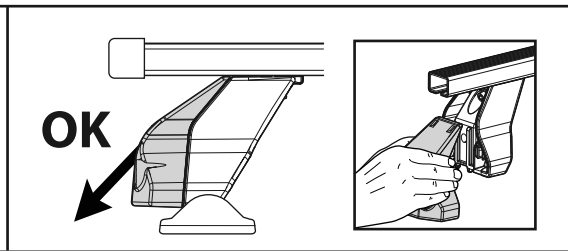

OPTIONAL KIT 00008480000			
N.	Q.		
15 	2		
16 	4		

**MAX  
LOADING =**

**MAX  
75kg  
165 lb**

F.lli Menabò S.r.l.  
Via 8 Marzo, 3 -Z.I. Corte Tegge  
42025 Cavriago (RE) ITALY  
customer@flli-menabo.it  
www.menabocaraccessories.com