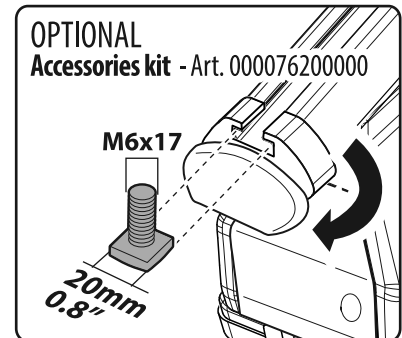

FIXING KIT			
N	(IT) Ricambi (A Richiesta) (EN) Spare Parts (Made to order) (FR) Pièces de rechange (Sur commande) (DE) E Teile (auf Anfrage) (ES) Piezas de recambio (Previa solicitud)	Codice-Code-Código	Q
2		700032100000	1
3			1
4		700031700000	4
5			4
6			4
7			4
8		700032200000	4
9		700047100000	1

MAIN KIT			
N.	(IT) Ricambi (A Richiesta) (EN) Spare Parts (Made to order) (FR) Pièces de rechange (Sur commande) (DE) E Teile (auf Anfrage) (ES) Piezas de recambio (Previa solicitud)	Q.	Codice-Code-Código
10		1	700029500000
11		1	700029600000
12		4	700025300000
13		1	700025000000
15		2	700029300000
16		2	700007900000
17		4	700029400000
18		4	700032000000

OPTIONAL KIT 000084800000			
N.			Q.
19		XXXX	2
20			4