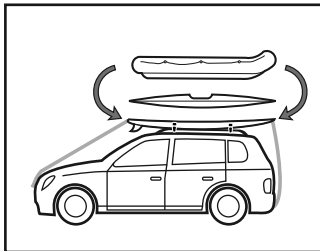

OPTIONAL KIT 00008480000			
N.	Q.		
15 	2		
16 	4		

**MAX  
LOADING =**

**MAX  
75kg  
165 lb**

F.lli Menabò S.r.l.  
Via 8 Marzo, 3 -Z.I. Corte Tegge  
42025 Cavriago (RE) ITALY  
customer@flli-menabo.it  
www.menabocaraccessories.com