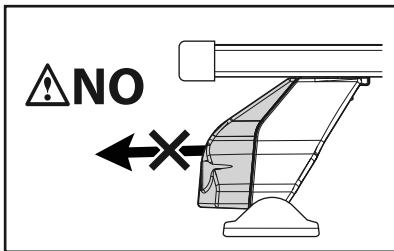

OPTIONAL KIT 00008480000			
N.	Q.		
15 	2		
16 	4		

**MAX  
LOADING =**

**MAX  
75kg  
165 lb**

F.lli Menabò S.r.l.  
Via 8 Marzo, 3 -Z.I. Corte Tegge  
42025 Cavriago (RE) ITALY  
customer@flli-menabo.it  
www.menabocaraccessories.com