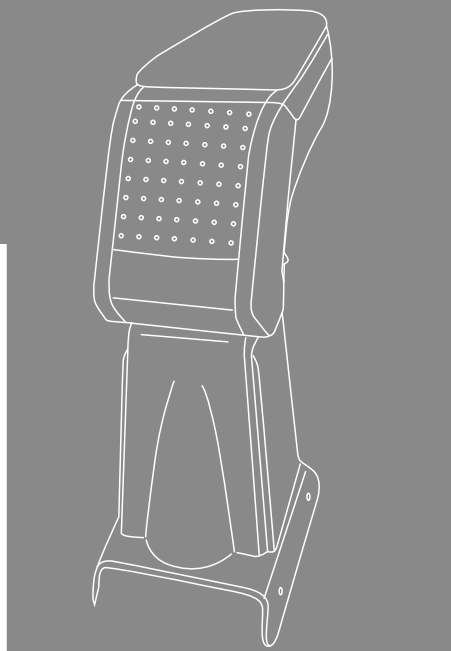

FIAT DOBLO 2015-

V00902

EN	CENTER ARMREST
DE	MITTELARMLEHNE
FR	ACCOUDOIR CENTRAL
ES	APOYABRAZOS CENTRAL
NL	CENTER CONSOLE
IT	APPOGGIA BRACCIO CENTRALE
PT	CONSOLE
HU	KARTÁMASZ
CS	OPĚRKY RUKY
SK	STREDOVA OPIERKA RUKY
SL	NASLON ROKE
HR	NASLON ZA RUKU
RO	COTIERĂ
RU	ПОДЛОКОТНИК
PL	PODŁOKIETNIK
TR	OTOMOBİL KOLÇAĞI

4x

St 4,8x16

4x

St 3,9x25

4x

Ø 4,3x12